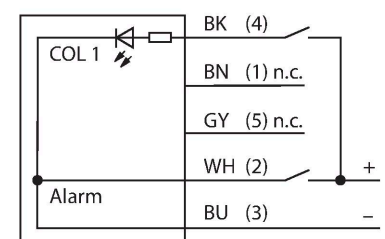

Anschlussbild

Funktionsprinzip

Die LED-Anzeige eignet sich für Innen- und Außenbereich durch die robuste Ausführung in der Schutzart IP67 / IP69k. Je nach Anschluss leuchtet eine der zwei möglichen Farben über die Dauer des PNP Eingangssignals.