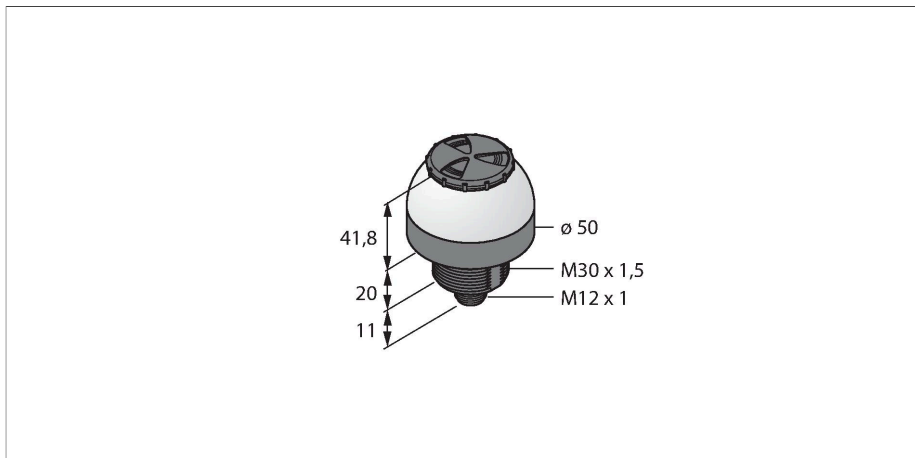

### Technische Daten

Typ	K50LGXALSXPQ
Ident-No.	3019103
<b>Signal- und Anzeigedaten</b>	
Einsatzzweck	LED Anzeigeleuchte
Funktion	Spotleuchte
Lichtart	Grün
Dimmbar	Nein
Merkmale Farbe 1	Grün, durchgehend an
Tonsignal	Dauerton, 94 dB
Besondere Merkmale	Wash down
<b>Elektrische Daten</b>	
Betriebsspannung	12...30 VDC
DC Bemessungsbetriebsstrom	≤ 65 mA
Max. Stromaufnahme pro Farbe	35 mA
Max. Stromaufnahme Signaltongebener	35 mA
Eingangstyp	PNP
Ansprechzeit typisch	< 1 ms
<b>Mechanische Daten</b>	
Kaskadierbar	Nein
Bauform	Halbkugel, K50L
Abmessungen	Ø 50 x 73 mm
Gehäusewerkstoff	Kunststoff, PC Thermoplastischer Kunststoff, schwarz
Fensterwerkstoff	Polycarbonat, diffus
Elektrischer Anschluss	Steckverbinder, M12 x 1, PVC
Aderzahl	5
Umgebungstemperatur	-20...+50 °C

### Merkmale

- Rundum LED-Anzeige
- Dauerhafter Signalton: max. 94dB (einstellbar)
- einzeln ansteuerbar
- Mechanisches Einschraubgewinde M30X1.5
- Schutzart IP67
- Einfarbig: Grün (COL 1)
- Stecker M12X1, 5-polig
- Betriebsspannung 12...30 VDC

## Anschlusszubehör

Maßbild	Typ	Ident-No.	
	RKC4.5T-2/TEL	6625016	Anschlussleitung, M12-Kupplung, gerade, 5-polig, Leitungslänge: 2 m, Mantelmaterial: PVC, schwarz; cULus- Zulassung
	WKC4.5T-2/TEL	6625028	Anschlussleitung, M12-Kupplung, gewinkelt, 5-polig, Leitungslänge: 2 m, Mantelmaterial: PVC, schwarz; cULus- Zulassung