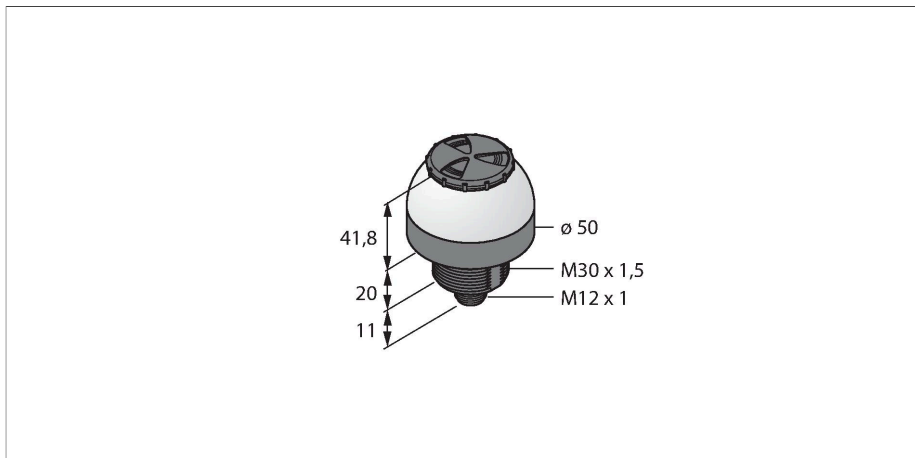

K50LGRALSXPQ

LED-Anzeige – Kennleuchte mit Tonsignal

Merkmale

- Rundum LED-Anzeige
- Dauerhafter Signalton: max. 94dB (einstellbar)
- einzeln ansteuerbar
- Mechanisches Einschraubgewinde M30X1.5
- Schutzart IP67
- Farben: Grün (COL 1) / Rot (COL 2)
- Stecker M12X1, 5-polig
- Betriebsspannung 12...30 VDC

Anschlussbild

Funktionsprinzip

Die LED-Anzeige eignet sich für Innen- und Außenbereich durch die robuste Ausführung in der Schutzart IP67 / IP69k. Je nach Anschluss leuchtet eine der zwei möglichen Farben über die Dauer des PNP Eingangssignals.

Technische Daten

Typ	K50LGRALSXPQ
Ident-No.	3019111
Signal- und Anzeigedaten	
Einsatzzweck	LED Anzeigeleuchte
Funktion	Spotleuchte
Lichtart	Grün Rot
Dimmbar	Nein
Merkmale Farbe 1	Grün, durchgehend an
Merkmale Farbe 2	Rot
Tonsignal	Dauerton, 94 dB
Besondere Merkmale	Wash down
Elektrische Daten	
Betriebsspannung	12...30 VDC
DC Bemessungsbetriebsstrom	≤ 65 mA
Max. Stromaufnahme pro Farbe	35 mA
Max. Stromaufnahme Signaltonger	35 mA
Eingangstyp	PNP
Ansprechzeit typisch	< 1 ms
Mechanische Daten	
Kaskadierbar	Nein
Bauform	Halbkugel, K50L
Abmessungen	Ø 50 x 73 mm
Gehäusewerkstoff	Kunststoff, PC Thermoplastischer Kunststoff, schwarz
Fensterwerkstoff	Polycarbonat, diffus
Elektrischer Anschluss	Steckverbinder, M12 x 1, PVC

Anschlusszubehör

Maßbild	Typ	Ident-No.	
	RKC4.5T-2/TEL	6625016	Anschlussleitung, M12-Kupplung, gerade, 5-polig, Leitungslänge: 2 m, Mantelmaterial: PVC, schwarz; cULus-Zulassung
	WKC4.5T-2/TEL	6625028	Anschlussleitung, M12-Kupplung, gewinkelt, 5-polig, Leitungslänge: 2 m, Mantelmaterial: PVC, schwarz; cULus-Zulassung