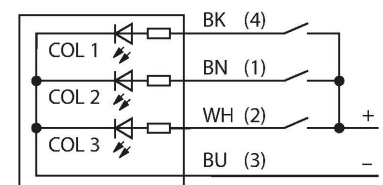

K50LGRALSXPQ

LED-Anzeige – Kennleuchte mit Tonsignal

Merkmale

- Rundum LED-Anzeige
- Dauerhafter Signalton: max. 94dB (einstellbar)
- einzeln ansteuerbar
- Mechanisches Einschraubgewinde M30X1.5
- Schutzart IP67
- Farben: Grün (COL 1) / Rot (COL 2)
- Stecker M12X1, 5-polig
- Betriebsspannung 12...30 VDC

Anschlussbild

Funktionsprinzip

Die LED-Anzeige eignet sich für Innen- und Außenbereich durch die robuste Ausführung in der Schutzart IP67 / IP69k. Je nach Anschluss leuchtet eine der zwei möglichen Farben über die Dauer des PNP Eingangssignals.

Technische Daten

Typ	K50LGRALSXPQ
Ident-No.	3019111
Signal- und Anzeigedaten	
Einsatzzweck	LED Anzeigeleuchte
Funktion	Spotleuchte
Lichtart	Grün Rot
Dimmbar	Nein
Merkmale Farbe 1	Grün, durchgehend an
Merkmale Farbe 2	Rot
Tonsignal	Dauerton, 94 dB
Besondere Merkmale	Wash down
Elektrische Daten	
Betriebsspannung	12...30 VDC
DC Bemessungsbetriebsstrom	≤ 65 mA
Max. Stromaufnahme pro Farbe	35 mA
Max. Stromaufnahme Signaltonger	35 mA
Eingangstyp	PNP
Ansprechzeit typisch	< 1 ms
Mechanische Daten	
Kaskadierbar	Nein
Bauform	Halbkugel, K50L
Abmessungen	Ø 50 x 73 mm
Gehäusewerkstoff	Kunststoff, PC Thermoplastischer Kunststoff, schwarz
Fensterwerkstoff	Polycarbonat, diffus
Elektrischer Anschluss	Steckverbinder, M12 x 1, PVC

Anschlusszubehör

Maßbild	Typ	Ident-No.	
	RKC4.5T-2/TEL	6625016	Anschlussleitung, M12-Kupplung, gerade, 5-polig, Leitungslänge: 2 m, Mantelmaterial: PVC, schwarz; cULus-Zulassung
	WKC4.5T-2/TEL	6625028	Anschlussleitung, M12-Kupplung, gewinkelt, 5-polig, Leitungslänge: 2 m, Mantelmaterial: PVC, schwarz; cULus-Zulassung