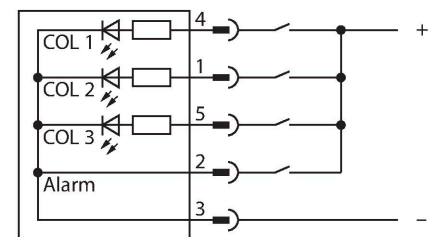

K50LGRALS4YPQ

LED-Anzeige – Kennleuchte mit Tonsignal

Technische Daten

Typ	K50LGRALS4YPQ
Ident-No.	3030533
Signal- und Anzeigedaten	
Einsatzzweck	LED Anzeigeleuchte
Funktion	Spotleuchte
Lichtart	Grün Rot Gelb
Dimmbar	Nein
Merkmale Farbe 1	Grün, durchgehend an
Merkmale Farbe 2	Rot
Merkmale Farbe 3	Gelb
Merkmale Farbe 4	Gelb
Tonsignal	Stakkato, 94 dB
Besondere Merkmale	Wash down
Elektrische Daten	
Betriebsspannung	12...30 VDC
DC Bemessungsbetriebsstrom	≤ 65 mA
Max. Stromaufnahme pro Farbe	35 mA
Max. Stromaufnahme Signaltonger	35 mA
Eingangstyp	PNP
Ansprechzeit typisch	< 1 ms
Mechanische Daten	
Kaskadierbar	Nein
Bauform	Halbkugel, K50L
Abmessungen	Ø 50 x 73 mm
Gehäusewerkstoff	Kunststoff, PC Thermoplastischer Kunststoff, schwarz

Merkmale

- Rundum LED-Anzeige
- Stakkato Signalton: 94dB
- einzeln ansteuerbar
- Mechanisches Einschraubgewinde M30X1.5
- Schutzart IP67
- Farben: Grün (COL 1) / Rot (COL 2) / Gelb (COL 3)
- Stecker M12X1, 5-polig
- Betriebsspannung 12...30 VDC

Anschlussbild

Funktionsprinzip

Die LED-Anzeige eignet sich für Innen- und Außenbereich durch die robuste Ausführung in der Schutzart IP67 / IP69k. Je nach Anschluss leuchtet eine der zwei möglichen Farben über die Dauer des PNP Eingangssignals.

Maßbild	Typ	Ident-No.	
	RKC4.5T-2/TEL	6625016	Anschlussleitung, M12-Kupplung, gerade, 5-polig, Leitungslänge: 2 m, Mantelmaterial: PVC, schwarz; cULus-Zulassung
	WKC4.5T-2/TEL	6625028	Anschlussleitung, M12-Kupplung, gewinkelt, 5-polig, Leitungslänge: 2 m, Mantelmaterial: PVC, schwarz; cULus-Zulassung