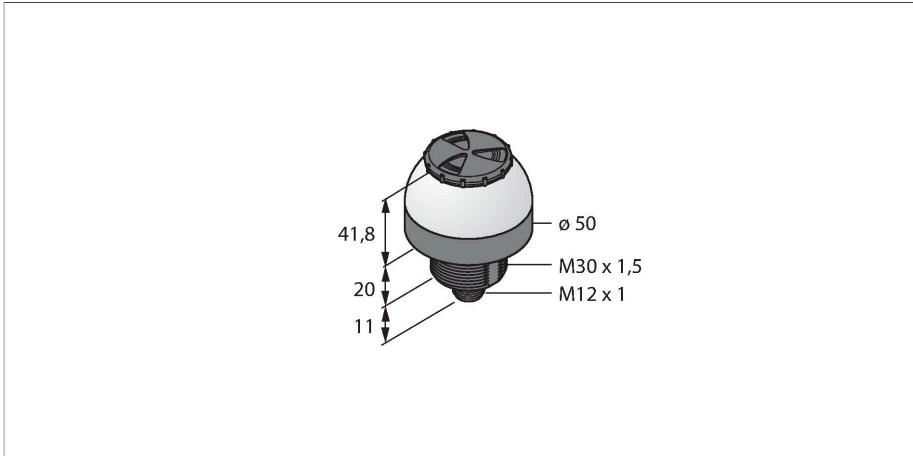

K50LGRALS4YPQ

LED-Anzeige – Kennleuchte mit Tonsignal

Technische Daten

Typ	K50LGRALS4YPQ
Ident-No.	3030533
Signal- und Anzeigedaten	
Einsatzzweck	LED Anzeigeleuchte
Funktion	Spotleuchte
Lichtart	Grün Rot Gelb
Dimmbar	Nein
Merkmale Farbe 1	Grün, durchgehend an
Merkmale Farbe 2	Rot
Merkmale Farbe 3	Gelb
Merkmale Farbe 4	Gelb
Tonsignal	Stakkato, 94 dB
Besondere Merkmale	Wash down
Elektrische Daten	
Betriebsspannung	12...30 VDC
DC Bemessungsbetriebsstrom	≤ 65 mA
Max. Stromaufnahme pro Farbe	35 mA
Max. Stromaufnahme Signaltonger	35 mA
Eingangstyp	PNP
Ansprechzeit typisch	< 1 ms
Mechanische Daten	
Kaskadierbar	Nein
Bauform	Halbkugel, K50L
Abmessungen	Ø 50 x 73 mm
Gehäusewerkstoff	Kunststoff, PC Thermoplastischer Kunststoff, schwarz

Merkmale

- Rundum LED-Anzeige
- Stakkato Signalton: 94dB
- einzeln ansteuerbar
- Mechanisches Einschraubgewinde M30X1.5
- Schutzart IP67
- Farben: Grün (COL 1) / Rot (COL 2) / Gelb (COL 3)
- Stecker M12X1, 5-polig
- Betriebsspannung 12...30 VDC

Anschlussbild

Funktionsprinzip

Die LED-Anzeige eignet sich für Innen- und Außenbereich durch die robuste Ausführung in der Schutzart IP67 / IP69k. Je nach Anschluss leuchtet eine der zwei möglichen Farben über die Dauer des PNP Eingangssignals.

Maßbild	Typ	Ident-No.	
	RKC4.5T-2/TEL	6625016	Anschlussleitung, M12-Kupplung, gerade, 5-polig, Leitungslänge: 2 m, Mantelmaterial: PVC, schwarz; cULus-Zulassung
	WKC4.5T-2/TEL	6625028	Anschlussleitung, M12-Kupplung, gewinkelt, 5-polig, Leitungslänge: 2 m, Mantelmaterial: PVC, schwarz; cULus-Zulassung