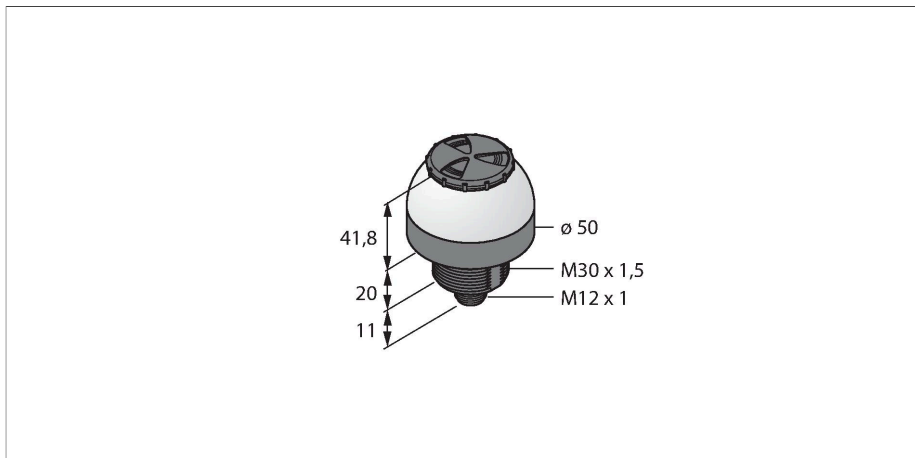

### Merkmale

- Rundum LED-Anzeige
- Stakkato Signalton: 94dB
- einzeln ansteuerbar
- Mechanisches Einschraubgewinde M30X1.5
- Schutzart IP67
- Farben: Grün (COL 1) / Rot (COL 2)
- Stecker M12X1, 5-polig
- Betriebsspannung 12...30 VDC

### Technische Daten

Typ	K50LGRALS4XPQ
Ident-No.	3030530
<b>Signal- und Anzeigedaten</b>	
Einsatzzweck	LED Anzeigeleuchte
Funktion	Spotleuchte
Lichtart	Grün Rot
Dimmbar	Nein
Merkmale Farbe 1	Grün, durchgehend an
Merkmale Farbe 2	Rot
Tonsignal	Stakkato, 94 dB
Besondere Merkmale	Wash down
<b>Elektrische Daten</b>	
Betriebsspannung	12...30 VDC
DC Bemessungsbetriebsstrom	≤ 65 mA
Max. Stromaufnahme pro Farbe	35 mA
Max. Stromaufnahme Signaltonger	35 mA
Eingangstyp	PNP
Ansprechzeit typisch	< 1 ms
<b>Mechanische Daten</b>	
Kaskadierbar	Nein
Bauform	Halbkugel, K50L
Abmessungen	Ø 50 x 73 mm
Gehäusewerkstoff	Kunststoff, PC Thermoplastischer Kunststoff, schwarz
Fensterwerkstoff	Polycarbonat, diffus
Elektrischer Anschluss	Steckverbinder, M12 x 1, PVC

## Anschlusszubehör

Maßbild	Typ	Ident-No.	
	RKC4.5T-2/TEL	6625016	Anschlussleitung, M12-Kupplung, gerade, 5-polig, Leitungslänge: 2 m, Mantelmaterial: PVC, schwarz; cULus-Zulassung
	WKC4.5T-2/TEL	6625028	Anschlussleitung, M12-Kupplung, gewinkelt, 5-polig, Leitungslänge: 2 m, Mantelmaterial: PVC, schwarz; cULus-Zulassung