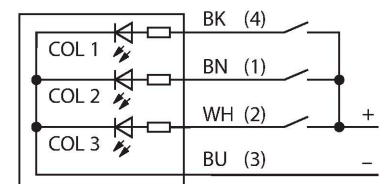

### Merkmale

- Rundum LED-Anzeige
- Stakkato Signalton: 94dB
- einzeln ansteuerbar
- Mechanisches Einschraubgewinde M30X1.5
- Schutzart IP67
- Farben: Grün (COL 1) / Rot (COL 2)
- Stecker M12X1, 5-polig
- Betriebsspannung 12...30 VDC

### Funktionsprinzip

Die LED-Anzeige eignet sich für Innen- und Außenbereich durch die robuste Ausführung in der Schutzart IP67 / IP69k. Je nach Anschluss leuchtet eine der zwei möglichen Farben über die Dauer des PNP Eingangssignals.

### Technische Daten

Typ	K50LGRALS4XPQ
Ident-No.	3030530
<b>Signal- und Anzeigedaten</b>	
Einsatzzweck	LED Anzeigeleuchte
Funktion	Spotleuchte
Lichtart	Grün Rot
Dimmbar	Nein
Merkmale Farbe 1	Grün, durchgehend an
Merkmale Farbe 2	Rot
Tonsignal	Stakkato, 94 dB
Besondere Merkmale	Wash down
<b>Elektrische Daten</b>	
Betriebsspannung	12...30 VDC
DC Bemessungsbetriebsstrom	≤ 65 mA
Max. Stromaufnahme pro Farbe	35 mA
Max. Stromaufnahme Signaltonger	35 mA
Eingangstyp	PNP
Ansprechzeit typisch	< 1 ms
<b>Mechanische Daten</b>	
Kaskadierbar	Nein
Bauform	Halbkugel, K50L
Abmessungen	Ø 50 x 73 mm
Gehäusewerkstoff	Kunststoff, PC Thermoplastischer Kunststoff, schwarz
Fensterwerkstoff	Polycarbonat, diffus
Elektrischer Anschluss	Steckverbinder, M12 x 1, PVC

## Anschlusszubehör

Maßbild	Typ	Ident-No.	
	RKC4.5T-2/TEL	6625016	Anschlussleitung, M12-Kupplung, gerade, 5-polig, Leitungslänge: 2 m, Mantelmaterial: PVC, schwarz; cULus-Zulassung
	WKC4.5T-2/TEL	6625028	Anschlussleitung, M12-Kupplung, gewinkelt, 5-polig, Leitungslänge: 2 m, Mantelmaterial: PVC, schwarz; cULus-Zulassung