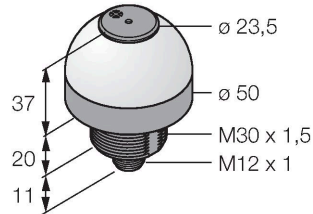

K50LGRA1BPQ

LED-Anzeige – Kennleuchte mit Tonsignal

Merkmale

- Rundum LED-Anzeige
- Dauerhafter Signalton: 75dB
- einzeln ansteuerbar
- Mechanisches Einschraubgewinde M30X1.5
- Schutzart IP50
- Farben: Grün (COL 1) / Rot (COL 2) / Blau (COL 4)
- Stecker M12X1, 5-polig
- Betriebsspannung 18...30 VDC

Anschlussbild

Funktionsprinzip

Die LED-Anzeige eignet sich für den industriellen Einsatz durch die robuste Ausführung in der Schutzart IP50. Je nach Anschluss leuchtet eine der drei möglichen Farben über die Dauer eines PNP Eingangssignals.

Technische Daten

Typ	K50LGRA1BPQ
Ident-No.	3081278
Signal- und Anzeigedaten	
Einsatzzweck	LED Anzeigeleuchte
Funktion	Spotleuchte
Lichtart	Grün Rot Blau
Dimmbar	Nein
Merkmale Farbe 1	Grün, durchgehend an
Merkmale Farbe 2	Rot
Merkmale Farbe 3	Blau
Merkmale Farbe 4	Blau
Tonsignal	Dauerton, 75 dB
Elektrische Daten	
Betriebsspannung	18...30 VDC
DC Bemessungsbetriebsstrom	≤ 40 mA
Max. Stromaufnahme pro Farbe	40 mA
Max. Stromaufnahme Signaltonger	40 mA
Eingangstyp	PNP
Ansprechzeit typisch	< 10 ms
Mechanische Daten	
Kaskadierbar	Nein
Bauform	Halbkugel, K50L
Abmessungen	Ø 50 x 68 mm
Gehäusewerkstoff	Kunststoff, PC ABS, schwarz

Maßbild	Typ	Ident-No.	
	RKC4.5T-2/TEL	6625016	Anschlussleitung, M12-Kupplung, gerade, 5-polig, Leitungslänge: 2 m, Mantelmaterial: PVC, schwarz; cULus-Zulassung
	WKC4.5T-2/TEL	6625028	Anschlussleitung, M12-Kupplung, gewinkelt, 5-polig, Leitungslänge: 2 m, Mantelmaterial: PVC, schwarz; cULus-Zulassung