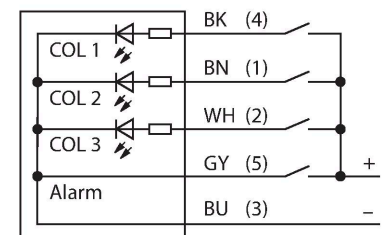

K50LGRA1BPQ

LED-Anzeige – Kennleuchte mit Tonsignal

Merkmale

- Rundum LED-Anzeige
- Dauerhafter Signalton: 75dB
- einzeln ansteuerbar
- Mechanisches Einschraubgewinde M30X1.5
- Schutzart IP50
- Farben: Grün (COL 1) / Rot (COL 2) / Blau (COL 4)
- Stecker M12X1, 5-polig
- Betriebsspannung 18...30 VDC

Anschlussbild

Funktionsprinzip

Die LED-Anzeige eignet sich für den industriellen Einsatz durch die robuste Ausführung in der Schutzart IP50. Je nach Anschluss leuchtet eine der drei möglichen Farben über die Dauer eines PNP Eingangssignals.

Technische Daten

Typ	K50LGRA1BPQ
Ident-No.	3081278
Signal- und Anzeigedaten	
Einsatzzweck	LED Anzeigeleuchte
Funktion	Spotleuchte
Lichtart	Grün Rot Blau
Dimmbar	Nein
Merkmale Farbe 1	Grün, durchgehend an
Merkmale Farbe 2	Rot
Merkmale Farbe 3	Blau
Merkmale Farbe 4	Blau
Tonsignal	Dauerton, 75 dB
Elektrische Daten	
Betriebsspannung	18...30 VDC
DC Bemessungsbetriebsstrom	≤ 40 mA
Max. Stromaufnahme pro Farbe	40 mA
Max. Stromaufnahme Signaltonger	40 mA
Eingangstyp	PNP
Ansprechzeit typisch	< 10 ms
Mechanische Daten	
Kaskadierbar	Nein
Bauform	Halbkugel, K50L
Abmessungen	Ø 50 x 68 mm
Gehäusewerkstoff	Kunststoff, PC ABS, schwarz

Maßbild	Typ	Ident-No.	
	RKC4.5T-2/TEL	6625016	Anschlussleitung, M12-Kupplung, gerade, 5-polig, Leitungslänge: 2 m, Mantelmaterial: PVC, schwarz; cULus-Zulassung
	WKC4.5T-2/TEL	6625028	Anschlussleitung, M12-Kupplung, gewinkelt, 5-polig, Leitungslänge: 2 m, Mantelmaterial: PVC, schwarz; cULus-Zulassung