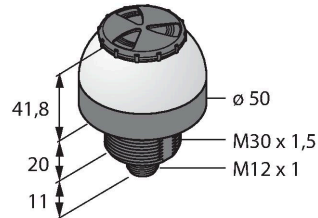

K50LBRALSYPQ

LED-Anzeige – Kennleuchte mit Tonsignal

Merkmale

- Rundum LED-Anzeige
- Dauerhafter Signalton: max. 94dB (einstellbar)
- einzeln ansteuerbar
- Mechanisches Einschraubgewinde M30X1.5
- Schutzart IP67
- Farben: Blau (COL 1) / Rot (COL 2) / Gelb (COL 3)
- Stecker M12X1, 5-polig
- Betriebsspannung 12...30 VDC

Anschlussbild

Funktionsprinzip

Die LED-Anzeige eignet sich für Innen- und Außenbereich durch die robuste Ausführung in der Schutzart IP67 / IP69k. Je nach Anschluss leuchtet eine der zwei möglichen Farben über die Dauer des PNP Eingangssignals.

Technische Daten

Typ	K50LBRALSYPQ
Ident-No.	3026827
Signal- und Anzeigedaten	
Einsatzzweck	LED Anzeigeleuchte
Funktion	Spotleuchte
Lichtart	Blau Rot Gelb
Dimmbar	Nein
Merkmale Farbe 1	Blau, durchgehend an
Merkmale Farbe 2	Rot
Merkmale Farbe 3	Gelb
Merkmale Farbe 4	Gelb
Tonsignal	Dauerton, 94 dB
Besondere Merkmale	Wash down
Elektrische Daten	
Betriebsspannung	12...30 VDC
DC Bemessungsbetriebsstrom	≤ 65 mA
Max. Stromaufnahme pro Farbe	35 mA
Max. Stromaufnahme Signaltonger	35 mA
Eingangstyp	PNP
Ansprechzeit typisch	< 1 ms
Mechanische Daten	
Kaskadierbar	Nein
Bauform	Halbkugel, K50L
Abmessungen	Ø 50 x 73 mm
Gehäusewerkstoff	Kunststoff, PC Thermoplastischer Kunststoff, schwarz

Maßbild	Typ	Ident-No.	
	RKC4.5T-2/TEL	6625016	Anschlussleitung, M12-Kupplung, gerade, 5-polig, Leitungslänge: 2 m, Mantelmaterial: PVC, schwarz; cULus-Zulassung
	WKC4.5T-2/TEL	6625028	Anschlussleitung, M12-Kupplung, gewinkelt, 5-polig, Leitungslänge: 2 m, Mantelmaterial: PVC, schwarz; cULus-Zulassung