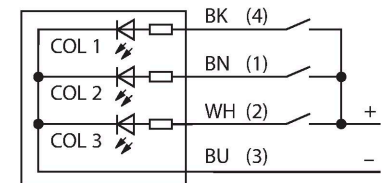

K50LBRALSYPQ

LED-Anzeige – Kennleuchte mit Tonsignal

Merkmale

- Rundum LED-Anzeige
- Dauerhafter Signalton: max. 94dB (einstellbar)
- einzeln ansteuerbar
- Mechanisches Einschraubgewinde M30X1.5
- Schutzart IP67
- Farben: Blau (COL 1) / Rot (COL 2) / Gelb (COL 3)
- Stecker M12X1, 5-polig
- Betriebsspannung 12...30 VDC

Anschlussbild

Funktionsprinzip

Die LED-Anzeige eignet sich für Innen- und Außenbereich durch die robuste Ausführung in der Schutzart IP67 / IP69k. Je nach Anschluss leuchtet eine der zwei möglichen Farben über die Dauer des PNP Eingangssignals.

Technische Daten

Typ	K50LBRALSYPQ
Ident-No.	3026827
Signal- und Anzeigedaten	
Einsatzzweck	LED Anzeigeleuchte
Funktion	Spotleuchte
Lichtart	Blau Rot Gelb
Dimmbar	Nein
Merkmale Farbe 1	Blau, durchgehend an
Merkmale Farbe 2	Rot
Merkmale Farbe 3	Gelb
Merkmale Farbe 4	Gelb
Tonsignal	Dauerton, 94 dB
Besondere Merkmale	Wash down
Elektrische Daten	
Betriebsspannung	12...30 VDC
DC Bemessungsbetriebsstrom	≤ 65 mA
Max. Stromaufnahme pro Farbe	35 mA
Max. Stromaufnahme Signaltonger	35 mA
Eingangstyp	PNP
Ansprechzeit typisch	< 1 ms
Mechanische Daten	
Kaskadierbar	Nein
Bauform	Halbkugel, K50L
Abmessungen	Ø 50 x 73 mm
Gehäusewerkstoff	Kunststoff, PC Thermoplastischer Kunststoff, schwarz

Maßbild	Typ	Ident-No.	
	RKC4.5T-2/TEL	6625016	Anschlussleitung, M12-Kupplung, gerade, 5-polig, Leitungslänge: 2 m, Mantelmaterial: PVC, schwarz; cULus-Zulassung
	WKC4.5T-2/TEL	6625028	Anschlussleitung, M12-Kupplung, gewinkelt, 5-polig, Leitungslänge: 2 m, Mantelmaterial: PVC, schwarz; cULus-Zulassung