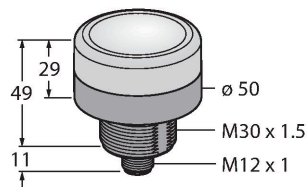

### Merkmale

- Blinkende LED-Anzeige
- Drauf- und Seitenansicht
- Zwei verschiedene Blinkgeschwindigkeiten
- Mechanisches Einschraubgewinde M30x1.5
- Schutzart IP67
- Farben: Rot blinkend (COL 2)
- Betriebsspannung 12...30 VDC

### Funktionsprinzip

Die LED-Anzeige eignet sich für Innen- und Außenbereich durch die robuste Ausführung in der Schutzart IP67 / IP69k. Die Dreh- und Blinkfunktion des K50 Beacon erzeugt ein helles, aufsehenerregendes Signal, dass aus allen Richtungen sichtbar ist.

### Technische Daten

Typ	K50BCLS1XRX PQ
Ident-No.	3019788
<b>Signal- und Anzeigedaten</b>	
Einsatzzweck	LED Anzeigeleuchte
Funktion	Spotleuchte
Lichtart	Rot, blinkend
LED-Lebensdauer (L70)	50000 h
Dimmbar	Nein
Merkmale Farbe 1	Rot, verschiedene
Besondere Merkmale	Wash down
<b>Elektrische Daten</b>	
Betriebsspannung	12...30 VDC
DC Bemessungsbetriebsstrom	≤ 160 mA
Max. Stromaufnahme pro Farbe	160 mA
Eingangstyp	PNP
Ansprechzeit typisch	< 0.25 ms
<b>Mechanische Daten</b>	
Kaskadierbar	Nein
Bauform	Puck, K50BL
Abmessungen	Ø 50 x 60 mm
Gehäusewerkstoff	Kunststoff, PC, schwarz
Fensterwerkstoff	Polycarbonat, klar
Elektrischer Anschluss	Steckverbinder, M12 x 1, PVC
Aderzahl	5
Umgebungstemperatur	-40...+50 °C
Relative Luftfeuchtigkeit	0...90 %
Schutzart	IP67

## Anschlusszubehör

Maßbild	Typ	Ident-No.	
	RKC4.4T-2/TEL	6625013	Anschlussleitung, M12-Kupplung, gerade, 4-polig, Leitungslänge: 2 m, Mantelmaterial: PVC, schwarz; cULus-Zulassung
	WKC4.4T-2/TEL	6625025	Anschlussleitung, M12-Kupplung, gewinkelt, 4-polig, Leitungslänge: 2 m, Mantelmaterial: PVC, schwarz; cULus-Zulassung