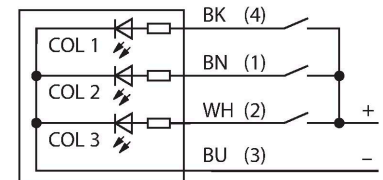

### Merkmale

- Blinkende LED-Anzeige
- Drauf- und Seitenansicht
- Zwei verschiedene Blinkgeschwindigkeiten
- Mechanisches Einschraubgewinde M30x1.5
- Schutzart IP67
- Farben: Rot blinkend (COL 2)
- Betriebsspannung 12...30 VDC

### Funktionsprinzip

Die LED-Anzeige eignet sich für Innen- und Außenbereich durch die robuste Ausführung in der Schutzart IP67 / IP69k. Die Dreh- und Blinkfunktion des K50 Beacon erzeugt ein helles, aufsehenerregendes Signal, dass aus allen Richtungen sichtbar ist.

### Technische Daten

Typ	K50BCLS1XRX PQ
Ident-No.	3019788
<b>Signal- und Anzeigedaten</b>	
Einsatzzweck	LED Anzeigeleuchte
Funktion	Spotleuchte
Lichtart	Rot, blinkend
LED-Lebensdauer (L70)	50000 h
Dimmbar	Nein
Merkmale Farbe 1	Rot, verschiedene
Besondere Merkmale	Wash down
<b>Elektrische Daten</b>	
Betriebsspannung	12...30 VDC
DC Bemessungsbetriebsstrom	≤ 160 mA
Max. Stromaufnahme pro Farbe	160 mA
Eingangstyp	PNP
Ansprechzeit typisch	< 0.25 ms
<b>Mechanische Daten</b>	
Kaskadierbar	Nein
Bauform	Puck, K50BL
Abmessungen	Ø 50 x 60 mm
Gehäusewerkstoff	Kunststoff, PC, schwarz
Fensterwerkstoff	Polycarbonat, klar
Elektrischer Anschluss	Steckverbinder, M12 x 1, PVC
Aderzahl	5
Umgebungstemperatur	-40...+50 °C
Relative Luftfeuchtigkeit	0...90 %
Schutzart	IP67

## Anschlusszubehör

Maßbild	Typ	Ident-No.	
	RKC4.4T-2/TEL	6625013	Anschlussleitung, M12-Kupplung, gerade, 4-polig, Leitungslänge: 2 m, Mantelmaterial: PVC, schwarz; cULus-Zulassung
	WKC4.4T-2/TEL	6625025	Anschlussleitung, M12-Kupplung, gewinkelt, 4-polig, Leitungslänge: 2 m, Mantelmaterial: PVC, schwarz; cULus-Zulassung