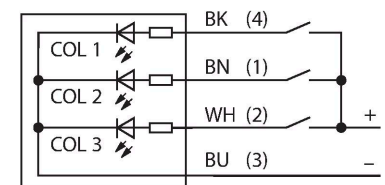

### Technische Daten

Typ	K50BCLS1XBXPQ
Ident-No.	3019790
<b>Signal- und Anzeigedaten</b>	
Einsatzzweck	LED Anzeigeleuchte
Funktion	Spotleuchte
Lichtart	Blau, blinkend
LED-Lebensdauer (L70)	50000 h
Dimmbar	Nein
Merkmale Farbe 1	Blau, verschiedene
Besondere Merkmale	Wash down
<b>Elektrische Daten</b>	
Betriebsspannung	12...30 VDC
DC Bemessungsbetriebsstrom	≤ 160 mA
Max. Stromaufnahme pro Farbe	160 mA
Eingangstyp	PNP
Ansprechzeit typisch	< 0.25 ms
<b>Mechanische Daten</b>	
Kaskadierbar	Nein
Bauform	Puck, K50BL
Abmessungen	Ø 50 x 60 mm
Gehäusewerkstoff	Kunststoff, PC, schwarz
Fensterwerkstoff	Polycarbonat, klar
Elektrischer Anschluss	Steckverbinder, M12 x 1, PVC
Aderzahl	5
Umgebungstemperatur	-40...+50 °C
Relative Luftfeuchtigkeit	0...90 %
Schutzart	IP67

### Merkmale

- Blinkende LED-Anzeige
- Drauf- und Seitenansicht
- Zwei verschiedene Blinkgeschwindigkeiten
- Mechanisches Einschraubgewinde M30x1.5
- Schutzart IP67
- Farben: Blau blinkend (COL 2)
- Stecker M12X1
- Betriebsspannung 12...30 VDC

### Funktionsprinzip

Die LED-Anzeige eignet sich für Innen- und Außenbereich durch die robuste Ausführung in der Schutzart IP67 / IP69k. Die Dreh- und Blinkfunktion des K50 Beacon erzeugt ein helles, aufsehenerregendes Signal, dass aus allen Richtungen sichtbar ist.

## Anschlusszubehör

Maßbild

Typ

Ident-No.

RKC4.4T-2/TEL

6625013

Anschlussleitung, M12-Kupplung,  
gerade, 4-polig, Leitungslänge: 2 m,  
Mantelmaterial: PVC, schwarz; cULus-  
Zulassung

WKC4.4T-2/TEL