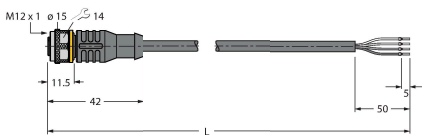

## Montagezubehör

SMB30A

3032723

Montagewinkel, rechtwinklig,  
Edelstahl, für Sensoren mit 30mm  
Gewinde

SMB30SC

3052521

Montagehalterung, PBT-schwarz,  
für Sensoren mit 30-mm-Gewinde,  
ausrichtbar

## Anschlusszubehör

Maßbild

Typ

Ident-No.

RKC4.4T-2/TEL

6625013

Anschlussleitung, M12-Kupplung,  
gerade, 4-polig, Leitungslänge: 2 m,  
Mantelmaterial: PVC, schwarz; cULus-  
Zulassung

WKC4.4T-2/TEL

6625025

Anschlussleitung, M12-Kupplung,  
gewinkelt, 4-polig, Leitungslänge: 2 m,  
Mantelmaterial: PVC, schwarz; cULus-  
Zulassung