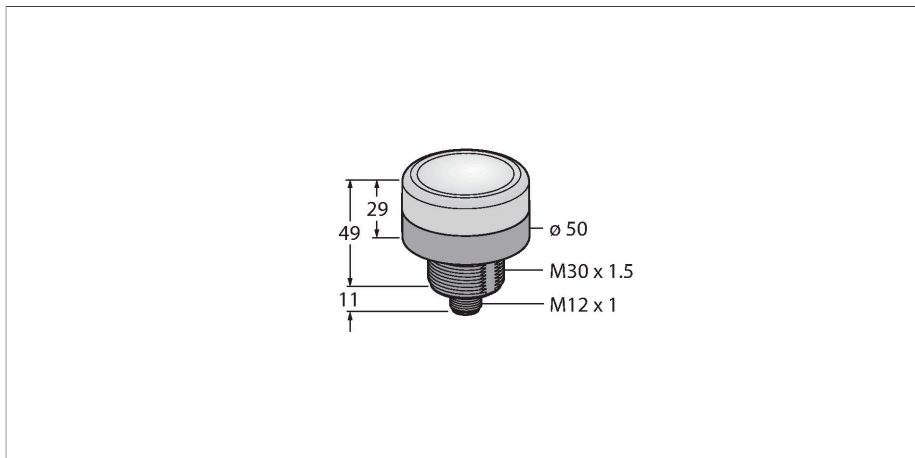

### Technische Daten

Typ	K50BCLS1XBXPQ
Ident-No.	3019790
<b>Signal- und Anzeigedaten</b>	
Einsatzzweck	LED Anzeigeleuchte
Funktion	Spotleuchte
Lichtart	Blau, blinkend
LED-Lebensdauer (L70)	50000 h
Dimmbar	Nein
Merkmale Farbe 1	Blau, verschiedene
Besondere Merkmale	Wash down
<b>Elektrische Daten</b>	
Betriebsspannung	12...30 VDC
DC Bemessungsbetriebsstrom	≤ 160 mA
Max. Stromaufnahme pro Farbe	160 mA
Eingangstyp	PNP
Ansprechzeit typisch	< 0.25 ms
<b>Mechanische Daten</b>	
Kaskadierbar	Nein
Bauform	Puck, K50BL
Abmessungen	Ø 50 x 60 mm
Gehäusewerkstoff	Kunststoff, PC, schwarz
Fensterwerkstoff	Polycarbonat, klar
Elektrischer Anschluss	Steckverbinder, M12 x 1, PVC
Aderzahl	5
Umgebungstemperatur	-40...+50 °C
Relative Luftfeuchtigkeit	0...90 %
Schutzart	IP67

### Merkmale

- Blinkende LED-Anzeige
- Drauf- und Seitenansicht
- Zwei verschiedene Blinkgeschwindigkeiten
- Mechanisches Einschraubgewinde M30x1.5
- Schutzart IP67
- Farben: Blau blinkend (COL 2)
- Stecker M12X1
- Betriebsspannung 12...30 VDC

### Funktionsprinzip

Die LED-Anzeige eignet sich für Innen- und Außenbereich durch die robuste Ausführung in der Schutzart IP67 / IP69k. Die Dreh- und Blinkfunktion des K50 Beacon erzeugt ein helles, aufsehenerregendes Signal, dass aus allen Richtungen sichtbar ist.

## Anschlusszubehör

Maßbild

Typ

Ident-No.

RKC4.4T-2/TEL

6625013

Anschlussleitung, M12-Kupplung,  
gerade, 4-polig, Leitungslänge: 2 m,  
Mantelmaterial: PVC, schwarz; cULus-  
Zulassung

WKC4.4T-2/TEL