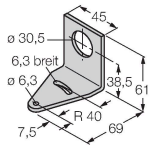

### Technische Daten

Typ	K50BCLS1XBXPQ
Ident-No.	3019790
<b>Signal- und Anzeigedaten</b>	
Einsatzzweck	LED Anzeigeleuchte
Funktion	Spotleuchte
Lichtart	Blau, blinkend
LED-Lebensdauer (L70)	50000 h
Dimmbar	Nein
Merkmale Farbe 1	Blau, verschiedene
Besondere Merkmale	Wash down
<b>Elektrische Daten</b>	
Betriebsspannung	12...30 VDC
DC Bemessungsbetriebsstrom	≤ 160 mA
Max. Stromaufnahme pro Farbe	160 mA
Eingangstyp	PNP
Ansprechzeit typisch	< 0.25 ms
<b>Mechanische Daten</b>	
Kaskadierbar	Nein
Bauform	Puck, K50BL
Abmessungen	Ø 50 x 60 mm
Gehäusewerkstoff	Kunststoff, PC, schwarz
Fensterwerkstoff	Polycarbonat, klar
Elektrischer Anschluss	Steckverbinder, M12 x 1, PVC
Aderzahl	5
Umgebungstemperatur	-40...+50 °C
Relative Luftfeuchtigkeit	0...90 %
Schutzart	IP67

## Montagezubehör

SMB30A

3032723

Montagewinkel, rechtwinklig,  
Edelstahl, für Sensoren mit 30mm  
Gewinde

SMB30SC

3052521

Montagehalterung, PBT-schwarz,  
für Sensoren mit 30-mm-Gewinde,  
ausrichtbar

## Anschlusszubehör

Maßbild

Typ

Ident-No.

RKC4.4T-2/TEL

6625013

Anschlussleitung, M12-Kupplung,  
gerade, 4-polig, Leitungslänge: 2 m,  
Mantelmaterial: PVC, schwarz; cULus-  
Zulassung

WKC4.4T-2/TEL

6625025

Anschlussleitung, M12-Kupplung,  
gewinkelt, 4-polig, Leitungslänge: 2 m,  
Mantelmaterial: PVC, schwarz; cULus-  
Zulassung