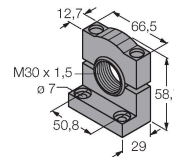

## Montagezubehör

SMB30A

3032723

Montagewinkel, rechtwinklig,  
Edelstahl, für Sensoren mit 30mm  
Gewinde

SMB30SC

3052521

Montagehalterung, PBT-schwarz,  
für Sensoren mit 30-mm-Gewinde,  
ausrichtbar

## Anschlusszubehör

Maßbild

Typ

Ident-No.

RKC4.4T-2/TEL

6625013

Anschlussleitung, M12-Kupplung,  
gerade, 4-polig, Leitungslänge: 2 m,  
Mantelmaterial: PVC, schwarz; cULus-  
Zulassung

WKC4.4T-2/TEL

6625025

Anschlussleitung, M12-Kupplung,  
gewinkelt, 4-polig, Leitungslänge: 2 m,  
Mantelmaterial: PVC, schwarz; cULus-  
Zulassung