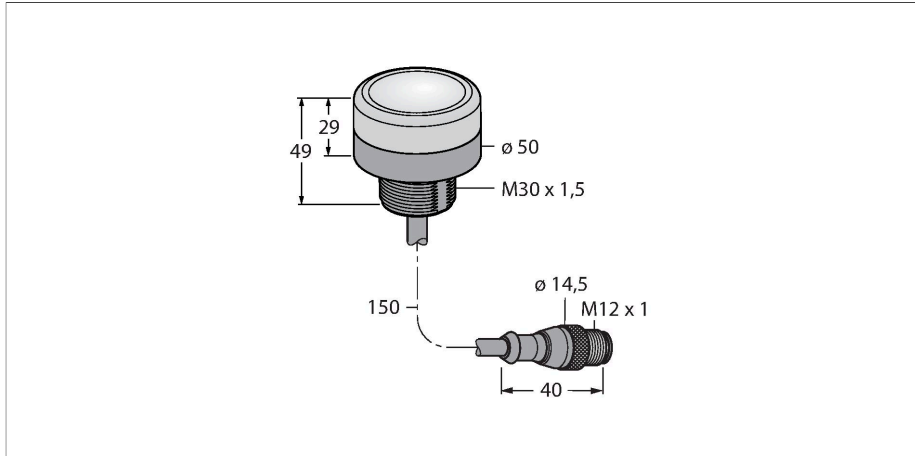

### Merkmale

- Rundum LED-Anzeige
- Drauf- und Seitenansicht
- einzeln ansteuerbar
- Mechanisches Einschraubgewinde M30x1,5
- Schutzart IP67
- Einfarbig: Rot (COL 1)
- Kabel mit Steckverbinder M12X1
- Betriebsspannung 12...30 VDC

### Technische Daten

Typ	K50BCLRXXPQP
Ident-No.	3018869
<b>Signal- und Anzeigedaten</b>	
Einsatzzweck	LED Anzeigeleuchte
Funktion	Spotleuchte
Lichtart	Rot
LED-Lebensdauer (L70)	50000 h
Dimmbar	Nein
Merkmale Farbe 1	Rot, durchgehend an
Besondere Merkmale	E/A Modul kompatibel Wash down
<b>Elektrische Daten</b>	
Betriebsspannung	12...30 VDC
DC Bemessungsbetriebsstrom	≤ 160 mA
Max. Stromaufnahme pro Farbe	160 mA
Eingangstyp	PNP
Ansprechzeit typisch	< 7 ms
<b>Mechanische Daten</b>	
Kaskadierbar	Nein
Bauform	Puck, K50BL
Abmessungen	Ø 50 x 49 mm
Gehäusewerkstoff	Kunststoff, PC, schwarz
Fensterwerkstoff	Polycarbonat, klar
Elektrischer Anschluss	Kabel mit Steckverbinder, M12 x 1, 0,15 m, PVC
Aderzahl	4
Umgebungstemperatur	-40...+50 °C

## Anschlusszubehör

Maßbild	Typ	Ident-No.	
	RKC4.4T-2/TEL	6625013	Anschlussleitung, M12-Kupplung, gerade, 4-polig, Leitungslänge: 2 m, Mantelmaterial: PVC, schwarz; cULus- Zulassung
	WKC4.4T-2/TEL	6625025	Anschlussleitung, M12-Kupplung, gewinkelt, 4-polig, Leitungslänge: 2 m, Mantelmaterial: PVC, schwarz; cULus- Zulassung