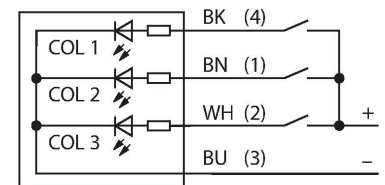

### Merkmale

- Rundum LED-Anzeige
- Drauf- und Seitenansicht
- einzeln ansteuerbar
- Mechanisches Einschraubgewinde M30x1,5
- Schutzart IP67
- Einfarbig: Rot (COL 1)
- Kabel mit Steckverbinder M12X1
- Betriebsspannung 12...30 VDC

### Funktionsprinzip

Die LED-Anzeige eignet sich für Innen- und Außenbereich durch die robuste Ausführung in der Schutzart IP67 / IP69k. Je nach Anschluss leuchtet ein der zwei möglichen Farben über die Dauer des PNP Eingangssignals.

### Technische Daten

Typ	K50BCLRXXPQP
Ident-No.	3018869
<b>Signal- und Anzeigedaten</b>	
Einsatzzweck	LED Anzeigeleuchte
Funktion	Spotleuchte
Lichtart	Rot
LED-Lebensdauer (L70)	50000 h
Dimmbar	Nein
Merkmale Farbe 1	Rot, durchgehend an
Besondere Merkmale	E/A Modul kompatibel Wash down
<b>Elektrische Daten</b>	
Betriebsspannung	12...30 VDC
DC Bemessungsbetriebsstrom	≤ 160 mA
Max. Stromaufnahme pro Farbe	160 mA
Eingangstyp	PNP
Ansprechzeit typisch	< 7 ms
<b>Mechanische Daten</b>	
Kaskadierbar	Nein
Bauform	Puck, K50BL
Abmessungen	Ø 50 x 49 mm
Gehäusewerkstoff	Kunststoff, PC, schwarz
Fensterwerkstoff	Polycarbonat, klar
Elektrischer Anschluss	Kabel mit Steckverbinder, M12 x 1, 0,15 m, PVC
Aderzahl	4
Umgebungstemperatur	-40...+50 °C

## Anschlusszubehör

Maßbild	Typ	Ident-No.	
	RKC4.4T-2/TEL	6625013	Anschlussleitung, M12-Kupplung, gerade, 4-polig, Leitungslänge: 2 m, Mantelmaterial: PVC, schwarz; cULus- Zulassung
	WKC4.4T-2/TEL	6625025	Anschlussleitung, M12-Kupplung, gewinkelt, 4-polig, Leitungslänge: 2 m, Mantelmaterial: PVC, schwarz; cULus- Zulassung