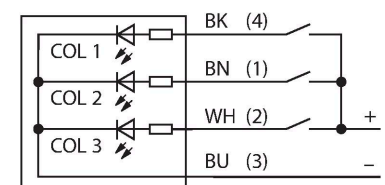

Anschlussbild