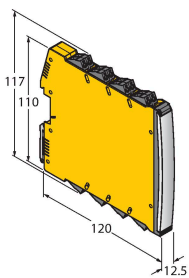

K30LNBXXPQP

LED-Anzeige – Kennleuchte

Technische Daten

Typ	K30LNBXXPQP
Ident-No.	3087312
Signal- und Anzeigedaten	
Einsatzzweck	LED Anzeigeleuchte
Funktion	Spotleuchte
Lichtart	Blau
LED-Lebensdauer (L70)	50000 h
Dimmbar	Nein
Merkmale Farbe 1	Blau, durchgehend an
Besondere Merkmale	Wash down
Elektrische Daten	
Betriebsspannung	10...30 VDC
DC Bemessungsbetriebsstrom	≤ 40 mA
Max. Stromaufnahme pro Farbe	25 mA
Eingangstyp	PNP
Ansprechzeit typisch	< 1 ms
Mechanische Daten	
Kaskadierbar	Nein
Bauform	Halbkugel, K50L
Abmessungen	Ø 30 x 44.5 mm
Gehäusewerkstoff	Kunststoff, PC, schwarz
Fensterwerkstoff	Polycarbonat, diffus
Elektrischer Anschluss	Kabel mit Steckverbinder, M12 x 1, 0.15 m, PVC
Aderzahl	4
Umgebungstemperatur	-40...+50 °C
Relative Luftfeuchtigkeit	0...95 %

Anschlussbild

Technische Daten

Schutzart IP67
IP69

Tests/Zulassungen

MTTF 249 Jahre nach SN 29500 (Ed. 99) 40 °C

Zulassungen CE, IECEx

Zulassungen ATEX II 3 GD

Montagezubehör

IMX12-DO01-1U-1U-0/24VDC

7580101

Ventil-Steuerbaustein; einkanalig; SIL 2 gemäß IEC 61508; Ex-Ausführung; Überwachung auf Drahtbruch und Kurzschluss; abziehbare Schraubklemmen; 12,5 mm Breite; 24VDC Versorgungsspannung

IMX12-DO01-2U-2U-0/24VDC

7580105

Ventil-Steuerbaustein; zweikanalig; SIL 2 gemäß IEC 61508; Ex-Ausführung; Überwachung auf Drahtbruch und Kurzschluss; abziehbare Schraubklemmen; 12,5 mm Breite; 24VDC Versorgungsspannung