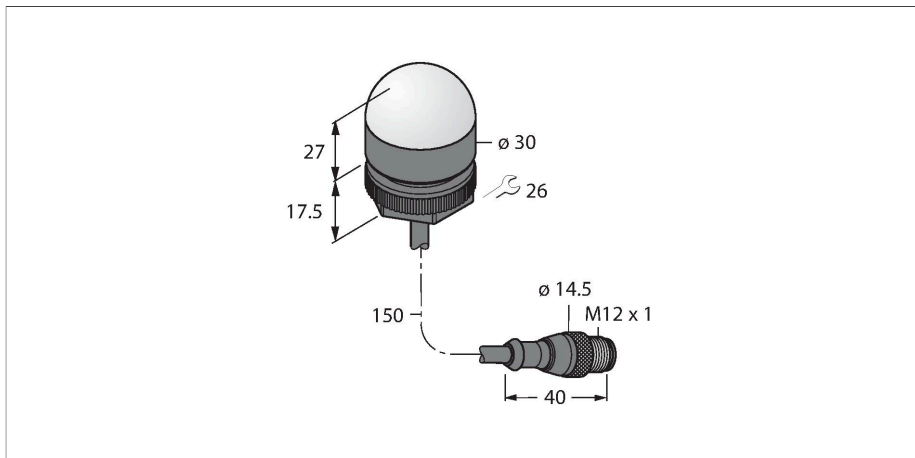

K30LNBXXPQP

LED-Anzeige – Kennleuchte

Technische Daten

Typ	K30LNBXXPQP
Ident-No.	3087312
Signal- und Anzeigedaten	
Einsatzzweck	LED Anzeigeleuchte
Funktion	Spotleuchte
Lichtart	Blau
LED-Lebensdauer (L70)	50000 h
Dimmbar	Nein
Merkmale Farbe 1	Blau, durchgehend an
Besondere Merkmale	Wash down
Elektrische Daten	
Betriebsspannung	10...30 VDC
DC Bemessungsbetriebsstrom	≤ 40 mA
Max. Stromaufnahme pro Farbe	25 mA
Eingangstyp	PNP
Ansprechzeit typisch	< 1 ms
Mechanische Daten	
Kaskadierbar	Nein
Bauform	Halbkugel, K50L
Abmessungen	Ø 30 x 44.5 mm
Gehäusewerkstoff	Kunststoff, PC, schwarz
Fensterwerkstoff	Polycarbonat, diffus
Elektrischer Anschluss	Kabel mit Steckverbinder, M12 x 1, 0.15 m, PVC
Aderzahl	4
Umgebungstemperatur	-40...+50 °C
Relative Luftfeuchtigkeit	0...95 %

Merkmale

- Rundum LED-Anzeige
- ATEX Kategorie II 3 G, Ex Zone 2
- ATEX Kategorie II 3 D, Ex Zone 22
- einzeln ansteuerbar
- Mechanisches Einschraubgewinde M22.5x1.5
- Schutzart IP67/IP69k
- Einfarbig: Blau (COL 1)
- Kabel mit Steckverbinder M12X1
- Betriebsspannung 10...30 VDC
- Es ist vorgesehen, immer nur eine Farbe mit dem entsprechenden Betriebsmittel anzusteuern
- ATEX II 3 G Zulassung
- Gase und Dämpfe Gruppe IIC Zone 2
- ATEX II 3 D Zulassung
- Stäube Gruppe IIIC Zone 22
- Bei dem Einsatz im Ex-Bereich sind die besonderen Bedingungen der Zulassung zu beachten

IMX12-DO01-1U-1U-0/24VDC

7580101

Ventil-Steuerbaustein; einkanalig; SIL 2 gemäß IEC 61508; Ex-Ausführung; Überwachung auf Drahtbruch und Kurzschluss; abziehbare Schraubklemmen; 12,5 mm Breite; 24VDC Versorgungsspannung

IMX12-DO01-2U-2U-0/24VDC

7580105

Ventil-Steuerbaustein; zweikanalig; SIL 2 gemäß IEC 61508; Ex-Ausführung; Überwachung auf Drahtbruch und Kurzschluss; abziehbare Schraubklemmen; 12,5 mm Breite; 24VDC Versorgungsspannung