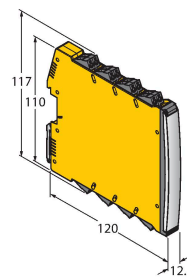

K30LNBXXPQP

LED-Anzeige – Kennleuchte

Technische Daten

Typ	K30LNBXXPQP
Ident-No.	3087312
Signal- und Anzeigedaten	
Einsatzzweck	LED Anzeigeleuchte
Funktion	Spotleuchte
Lichtart	Blau
LED-Lebensdauer (L70)	50000 h
Dimmbar	Nein
Merkmale Farbe 1	Blau, durchgehend an
Besondere Merkmale	Wash down
Elektrische Daten	
Betriebsspannung	10...30 VDC
DC Bemessungsbetriebsstrom	≤ 40 mA
Max. Stromaufnahme pro Farbe	25 mA
Eingangstyp	PNP
Ansprechzeit typisch	< 1 ms
Mechanische Daten	
Kaskadierbar	Nein
Bauform	Halbkugel, K50L
Abmessungen	Ø 30 x 44.5 mm
Gehäusewerkstoff	Kunststoff, PC, schwarz
Fensterwerkstoff	Polycarbonat, diffus
Elektrischer Anschluss	Kabel mit Steckverbinder, M12 x 1, 0.15 m, PVC
Aderzahl	4
Umgebungstemperatur	-40...+50 °C
Relative Luftfeuchtigkeit	0...95 %

IMX12-DO01-1U-1U-0/24VDC

7580101

Ventil-Steuerbaustein; einkanalig; SIL 2 gemäß IEC 61508; Ex-Ausführung; Überwachung auf Drahtbruch und Kurzschluss; abziehbare Schraubklemmen; 12,5 mm Breite; 24VDC Versorgungsspannung

IMX12-DO01-2U-2U-0/24VDC

7580105

Ventil-Steuerbaustein; zweikanalig; SIL 2 gemäß IEC 61508; Ex-Ausführung; Überwachung auf Drahtbruch und Kurzschluss; abziehbare Schraubklemmen; 12,5 mm Breite; 24VDC Versorgungsspannung