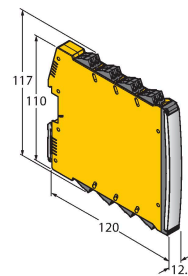

## Montagezubehör

IMX12-DO01-1U-1U-0/24VDC

7580101

Ventil-Steuerbaustein; einkanalig; SIL 2 gemäß IEC 61508; Ex-Ausführung; Überwachung auf Drahtbruch und Kurzschluss; abziehbare Schraubklemmen; 12,5 mm Breite; 24VDC Versorgungsspannung

IMX12-DO01-2U-2U-0/24VDC

7580105

Ventil-Steuerbaustein; zweikanalig; SIL 2 gemäß IEC 61508; Ex-Ausführung; Überwachung auf Drahtbruch und Kurzschluss; abziehbare Schraubklemmen; 12,5 mm Breite; 24VDC Versorgungsspannung