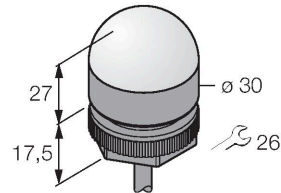

### Technische Daten

Typ	K30LMBXXP
Ident-No.	3087333
<b>Signal- und Anzeigedaten</b>	
Einsatzzweck	LED Anzeigeleuchte
Funktion	Spotleuchte
Lichtart	Blau
LED-Lebensdauer (L70)	50000 h
Dimmbar	Nein
Merkmale Farbe 1	Blau, durchgehend an
Besondere Merkmale	Wash down
<b>Elektrische Daten</b>	
Betriebsspannung	10...30 VDC
DC Bemessungsbetriebsstrom	≤ 40 mA
Max. Stromaufnahme pro Farbe	25 mA
Eingangstyp	PNP
Ansprechzeit typisch	< 1 ms
<b>Mechanische Daten</b>	
Kaskadierbar	Nein
Bauform	Halbkugel, K50L
Abmessungen	Ø 30 x 44.5 mm
Gehäusewerkstoff	Kunststoff, PC, schwarz
Fensterwerkstoff	Polycarbonat, diffus
Elektrischer Anschluss	Kabel, 2 m, PVC
Aderzahl	4
Umgebungstemperatur	-40...+50 °C
Relative Luftfeuchtigkeit	0...95 %
Schutzart	IP67

### Merkmale

- Rundum LED-Anzeige
- ATEX Kategorie II 2 G, Ex Zone 1
- ATEX Kategorie II 1 D, Ex Zone 20
- einzeln ansteuerbar
- Mechanisches Einschraubgewinde M22.5x1.5
- Schutzart IP67/IP69k
- Einfarbig: Blau (COL 1)
- Kabel, 2m
- Betriebsspannung 10...30 VDC
- Es ist vorgesehen, immer nur eine Farbe mit dem entsprechenden Betriebsmittel anzusteuern
- ATEX II 2 G Zulassung
- Gase und Dämpfe Gruppe IIC Zone 1
- ATEX II 1 D Zulassung
- Stäube Gruppe IIIC Zone 20
- Bei dem Einsatz im Ex-Bereich sind die besonderen Bedingungen der Zulassung zu beachten