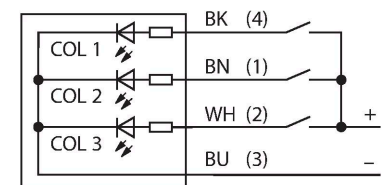

Anschlussbild