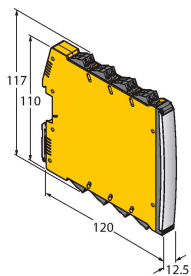

### Technische Daten

Typ	K30LMBXXP
Ident-No.	3087333
<b>Signal- und Anzeigedaten</b>	
Einsatzzweck	LED Anzeigeleuchte
Funktion	Spotleuchte
Lichtart	Blau
LED-Lebensdauer (L70)	50000 h
Dimmbar	Nein
Merkmale Farbe 1	Blau, durchgehend an
Besondere Merkmale	Wash down
<b>Elektrische Daten</b>	
Betriebsspannung	10...30 VDC
DC Bemessungsbetriebsstrom	≤ 40 mA
Max. Stromaufnahme pro Farbe	25 mA
Eingangstyp	PNP
Ansprechzeit typisch	< 1 ms
<b>Mechanische Daten</b>	
Kaskadierbar	Nein
Bauform	Halbkugel, K50L
Abmessungen	Ø 30 x 44.5 mm
Gehäusewerkstoff	Kunststoff, PC, schwarz
Fensterwerkstoff	Polycarbonat, diffus
Elektrischer Anschluss	Kabel, 2 m, PVC
Aderzahl	4
Umgebungstemperatur	-40...+50 °C
Relative Luftfeuchtigkeit	0...95 %
Schutzart	IP67

### Anschlussbild

## Montagezubehör

IMX12-DO01-1U-1U-0/24VDC

7580101

Ventil-Steuerbaustein; einkanalig; SIL 2 gemäß IEC 61508; Ex-Ausführung; Überwachung auf Drahtbruch und Kurzschluss; abziehbare Schraubklemmen; 12,5 mm Breite; 24VDC Versorgungsspannung