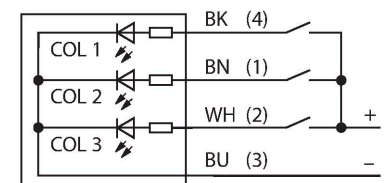

K30LIYXXPQP

LED-Anzeige – Kennleuchte

Technische Daten

Typ	K30LIYXXPQP
Ident-No.	3026926
Signal- und Anzeigedaten	
Einsatzzweck	LED Anzeigeleuchte
Funktion	Spotleuchte
Lichtart	Gelb
LED-Lebensdauer (L70)	50000 h
Dimmbar	Nein
Merkmale Farbe 1	Gelb, durchgehend an
Besondere Merkmale	Wash down
Elektrische Daten	
DC Bemessungsbetriebsstrom	≤ 40 mA
Eingangstyp	PNP
Ansprechzeit typisch	< 1 ms
Mechanische Daten	
Kaskadierbar	Nein
Bauform	Halbkugel, K50L
Abmessungen	Ø 30 x 44.5 mm
Gehäusewerkstoff	Kunststoff, PC, schwarz
Fensterwerkstoff	Polycarbonat, diffus
Elektrischer Anschluss	Kabel mit Steckverbinder, M12 x 1, 0.15 m, PVC
Aderzahl	4
Umgebungstemperatur	-40...+50 °C
Relative Luftfeuchtigkeit	0...95 %
Schutzart	IP67 IP69

Merkmale

- Rundum LED-Anzeige
- ATEX Kategorie II 1 G, Ex Zone 0
- ATEX Kategorie II 1 D, Ex Zone 20
- einzeln ansteuerbar
- Mechanisches Einschraubgewinde M22.5x1.5
- Schutzart IP67/IP69k
- Einfarbig: Gelb (COL 1)
- Kabel mit Steckverbinder M12X1
- Es ist vorgesehen, immer nur eine Farbe mit dem entsprechenden Betriebsmittel anzusteuern
- ATEX II 1 G Zulassung
- Gase und Dämpfe Gruppe IIC Zone 0
- ATEX II 1 D Zulassung
- Stäube Gruppe IIIC Zone 20
- Bei dem Einsatz im Ex-Bereich sind die besonderen Bedingungen der Zulassung zu beachten

Anschlussbild

Technische Daten

Tests/Zulassungen

MTTF	249 Jahre nach SN 29500 (Ed. 99) 40 °C
Zulassungen	CE, IECEx
Zulassungen	ATEX II 1 GD

Montagezubehör

IMX12-DO01-1U-1U-0/24VDC

7580101

Ventil-Steuerbaustein; einkanalig; SIL 2 gemäß IEC 61508; Ex-Ausführung; Überwachung auf Drahtbruch und Kurzschluss; abziehbare Schraubklemmen; 12,5 mm Breite; 24VDC Versorgungsspannung

IMX12-DO01-2U-2U-0/24VDC

7580105

Ventil-Steuerbaustein; zweikanalig; SIL 2 gemäß IEC 61508; Ex-Ausführung; Überwachung auf Drahtbruch und Kurzschluss; abziehbare Schraubklemmen; 12,5 mm Breite; 24VDC Versorgungsspannung