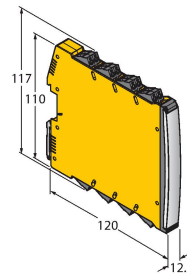

K30LIYXXPQP

LED-Anzeige – Kennleuchte

Technische Daten

Typ	K30LIYXXPQP
Ident-No.	3026926
Signal- und Anzeigedaten	
Einsatzzweck	LED Anzeigeleuchte
Funktion	Spotleuchte
Lichtart	Gelb
LED-Lebensdauer (L70)	50000 h
Dimmbar	Nein
Merkmale Farbe 1	Gelb, durchgehend an
Besondere Merkmale	Wash down
Elektrische Daten	
DC Bemessungsbetriebsstrom	≤ 40 mA
Eingangstyp	PNP
Ansprechzeit typisch	< 1 ms
Mechanische Daten	
Kaskadierbar	Nein
Bauform	Halbkugel, K50L
Abmessungen	Ø 30 x 44.5 mm
Gehäusewerkstoff	Kunststoff, PC, schwarz
Fensterwerkstoff	Polycarbonat, diffus
Elektrischer Anschluss	Kabel mit Steckverbinder, M12 x 1, 0.15 m, PVC
Aderzahl	4
Umgebungstemperatur	-40...+50 °C
Relative Luftfeuchtigkeit	0...95 %
Schutzart	IP67 IP69

Anschlussbild

Technische Daten

Tests/Zulassungen

MTTF	249 Jahre nach SN 29500 (Ed. 99) 40 °C
Zulassungen	CE, IECEx
Zulassungen	ATEX II 1 GD

Montagezubehör

IMX12-DO01-1U-1U-0/24VDC

7580101

Ventil-Steuerbaustein; einkanalig; SIL 2 gemäß IEC 61508; Ex-Ausführung; Überwachung auf Drahtbruch und Kurzschluss; abziehbare Schraubklemmen; 12,5 mm Breite; 24VDC Versorgungsspannung

IMX12-DO01-2U-2U-0/24VDC

7580105

Ventil-Steuerbaustein; zweikanalig; SIL 2 gemäß IEC 61508; Ex-Ausführung; Überwachung auf Drahtbruch und Kurzschluss; abziehbare Schraubklemmen; 12,5 mm Breite; 24VDC Versorgungsspannung