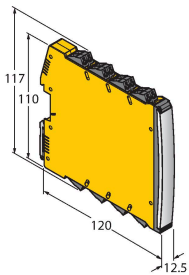

K30LIYXXPQP

LED-Anzeige – Kennleuchte

Technische Daten

Typ	K30LIYXXPQP
Ident-No.	3026926
Signal- und Anzeigedaten	
Einsatzzweck	LED Anzeigeleuchte
Funktion	Spotleuchte
Lichtart	Gelb
LED-Lebensdauer (L70)	50000 h
Dimmbar	Nein
Merkmale Farbe 1	Gelb, durchgehend an
Besondere Merkmale	Wash down
Elektrische Daten	
DC Bemessungsbetriebsstrom	≤ 40 mA
Eingangstyp	PNP
Ansprechzeit typisch	< 1 ms
Mechanische Daten	
Kaskadierbar	Nein
Bauform	Halbkugel, K50L
Abmessungen	Ø 30 x 44.5 mm
Gehäusewerkstoff	Kunststoff, PC, schwarz
Fensterwerkstoff	Polycarbonat, diffus
Elektrischer Anschluss	Kabel mit Steckverbinder, M12 x 1, 0.15 m, PVC
Aderzahl	4
Umgebungstemperatur	-40...+50 °C
Relative Luftfeuchtigkeit	0...95 %
Schutzart	IP67 IP69

Anschlussbild

Technische Daten

Tests/Zulassungen

MTTF	249 Jahre nach SN 29500 (Ed. 99) 40 °C
Zulassungen	CE, IECEx
Zulassungen	ATEX II 1 GD

Montagezubehör

IMX12-DO01-1U-1U-0/24VDC

7580101

Ventil-Steuerbaustein; einkanalig; SIL 2 gemäß IEC 61508; Ex-Ausführung; Überwachung auf Drahtbruch und Kurzschluss; abziehbare Schraubklemmen; 12,5 mm Breite; 24VDC Versorgungsspannung

IMX12-DO01-2U-2U-0/24VDC

7580105

Ventil-Steuerbaustein; zweikanalig; SIL 2 gemäß IEC 61508; Ex-Ausführung; Überwachung auf Drahtbruch und Kurzschluss; abziehbare Schraubklemmen; 12,5 mm Breite; 24VDC Versorgungsspannung