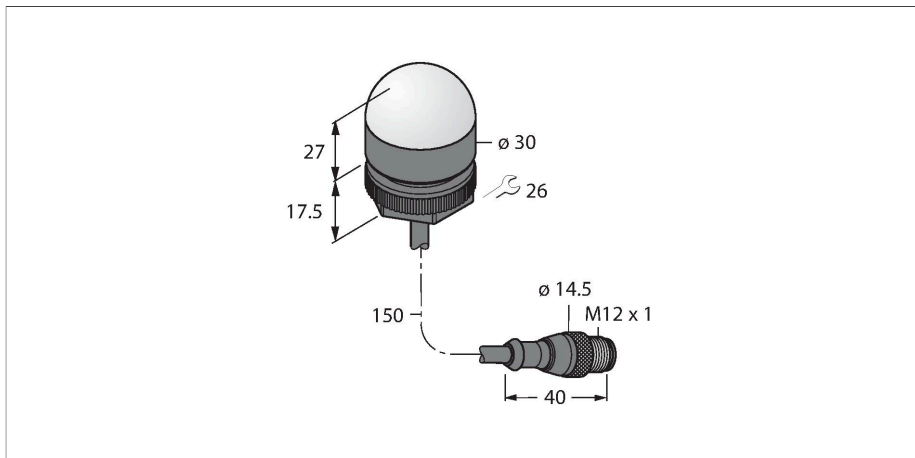

K30LIYXXPQP

LED-Anzeige – Kennleuchte

Technische Daten

Typ	K30LIYXXPQP
Ident-No.	3026926
Signal- und Anzeigedaten	
Einsatzzweck	LED Anzeigeleuchte
Funktion	Spotleuchte
Lichtart	Gelb
LED-Lebensdauer (L70)	50000 h
Dimmbar	Nein
Merkmale Farbe 1	Gelb, durchgehend an
Besondere Merkmale	Wash down
Elektrische Daten	
DC Bemessungsbetriebsstrom	≤ 40 mA
Eingangstyp	PNP
Ansprechzeit typisch	< 1 ms
Mechanische Daten	
Kaskadierbar	Nein
Bauform	Halbkugel, K50L
Abmessungen	Ø 30 x 44.5 mm
Gehäusewerkstoff	Kunststoff, PC, schwarz
Fensterwerkstoff	Polycarbonat, diffus
Elektrischer Anschluss	Kabel mit Steckverbinder, M12 x 1, 0.15 m, PVC
Aderzahl	4
Umgebungstemperatur	-40...+50 °C
Relative Luftfeuchtigkeit	0...95 %
Schutzart	IP67 IP69

Merkmale

- Rundum LED-Anzeige
- ATEX Kategorie II 1 G, Ex Zone 0
- ATEX Kategorie II 1 D, Ex Zone 20
- einzeln ansteuerbar
- Mechanisches Einschraubgewinde M22.5x1.5
- Schutzart IP67/IP69k
- Einfarbig: Gelb (COL 1)
- Kabel mit Steckverbinder M12X1
- Es ist vorgesehen, immer nur eine Farbe mit dem entsprechenden Betriebsmittel anzusteuern
- ATEX II 1 G Zulassung
- Gase und Dämpfe Gruppe IIC Zone 0
- ATEX II 1 D Zulassung
- Stäube Gruppe IIIC Zone 20
- Bei dem Einsatz im Ex-Bereich sind die besonderen Bedingungen der Zulassung zu beachten

Anschlussbild

Technische Daten

Tests/Zulassungen

MTTF	249 Jahre nach SN 29500 (Ed. 99) 40 °C
Zulassungen	CE, IECEx
Zulassungen	ATEX II 1 GD

Montagezubehör

IMX12-DO01-1U-1U-0/24VDC

7580101

Ventil-Steuerbaustein; einkanalig; SIL 2 gemäß IEC 61508; Ex-Ausführung; Überwachung auf Drahtbruch und Kurzschluss; abziehbare Schraubklemmen; 12,5 mm Breite; 24VDC Versorgungsspannung

IMX12-DO01-2U-2U-0/24VDC

7580105

Ventil-Steuerbaustein; zweikanalig; SIL 2 gemäß IEC 61508; Ex-Ausführung; Überwachung auf Drahtbruch und Kurzschluss; abziehbare Schraubklemmen; 12,5 mm Breite; 24VDC Versorgungsspannung