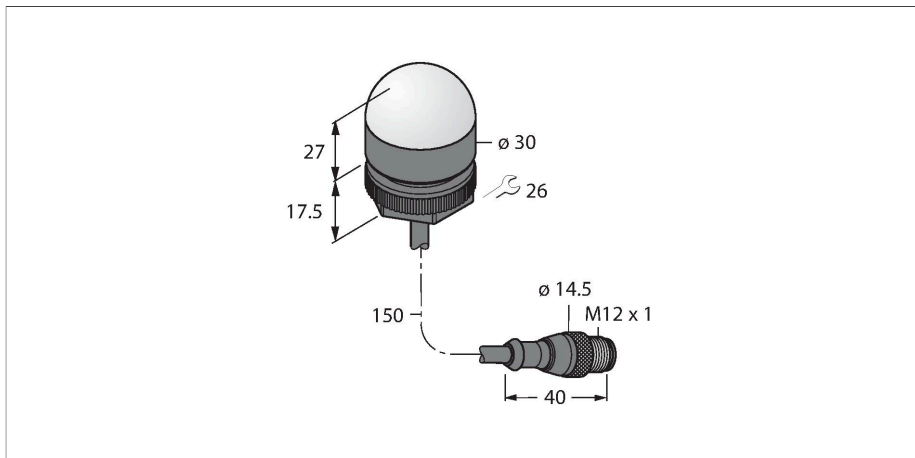

### Technische Daten

Typ	K30LIGYXPQP
Ident-No.	3026939
<b>Signal- und Anzeigedaten</b>	
Einsatzzweck	LED Anzeigeleuchte
Funktion	Spotleuchte
Lichtart	Grün Gelb
LED-Lebensdauer (L70)	50000 h
Dimmbar	Nein
Merkmale Farbe 1	Grün, durchgehend an
Merkmale Farbe 2	Gelb
Besondere Merkmale	Wash down
<b>Elektrische Daten</b>	
DC Bemessungsbetriebsstrom	≤ 40 mA
Eingangstyp	PNP
Ansprechzeit typisch	< 1 ms
<b>Mechanische Daten</b>	
Kaskadierbar	Nein
Bauform	Halbkugel, K50L
Abmessungen	Ø 30 x 44.5 mm
Gehäusewerkstoff	Kunststoff, PC, schwarz
Fensterwerkstoff	Polycarbonat, diffus
Elektrischer Anschluss	Kabel mit Steckverbinder, M12 x 1, 0.15 m, PVC
Aderzahl	4
Umgebungstemperatur	-40...+50 °C
Relative Luftfeuchtigkeit	0...95 %

### Merkmale

- Rundum LED-Anzeige
- ATEX Kategorie II 1 G, Ex Zone 0
- ATEX Kategorie II 1 D, Ex Zone 20
- einzeln ansteuerbar
- Mechanisches Einschraubgewinde M22.5x1.5
- Schutzart IP67/IP69k
- Farben: Grün (COL 1) / Gelb (COL 2)
- Kabel mit Steckverbinder M12X1
- Es ist vorgesehen, immer nur eine Farbe mit dem entsprechenden Betriebsmittel anzusteuern
- ATEX II 1 G Zulassung
- Gase und Dämpfe Gruppe IIC Zone 0
- ATEX II 1 D Zulassung
- Stäube Gruppe IIIC Zone 20
- Bei dem Einsatz im Ex-Bereich sind die besonderen Bedingungen der Zulassung zu beachten