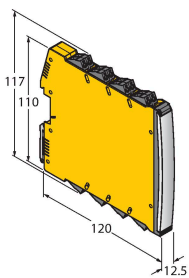

### Technische Daten

Typ	K30LIGYXPQP
Ident-No.	3026939
<b>Signal- und Anzeigedaten</b>	
Einsatzzweck	LED Anzeigeleuchte
Funktion	Spotleuchte
Lichtart	Grün Gelb
LED-Lebensdauer (L70)	50000 h
Dimmbar	Nein
Merkmale Farbe 1	Grün, durchgehend an
Merkmale Farbe 2	Gelb
Besondere Merkmale	Wash down
<b>Elektrische Daten</b>	
DC Bemessungsbetriebsstrom	≤ 40 mA
Eingangstyp	PNP
Ansprechzeit typisch	< 1 ms
<b>Mechanische Daten</b>	
Kaskadierbar	Nein
Bauform	Halbkugel, K50L
Abmessungen	Ø 30 x 44.5 mm
Gehäusewerkstoff	Kunststoff, PC, schwarz
Fensterwerkstoff	Polycarbonat, diffus
Elektrischer Anschluss	Kabel mit Steckverbinder, M12 x 1, 0.15 m, PVC
Aderzahl	4
Umgebungstemperatur	-40...+50 °C
Relative Luftfeuchtigkeit	0...95 %

## Montagezubehör

IMX12-DO01-1U-1U-0/24VDC

7580101

Ventil-Steuerbaustein; einkanalig; SIL 2 gemäß IEC 61508; Ex-Ausführung; Überwachung auf Drahtbruch und Kurzschluss; abziehbare Schraubklemmen; 12,5 mm Breite; 24VDC Versorgungsspannung