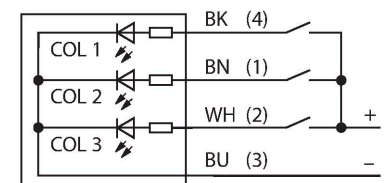

Anschlussbild