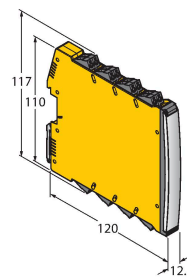

### Technische Daten

Typ	K30LIGYXPQP
Ident-No.	3026939
<b>Signal- und Anzeigedaten</b>	
Einsatzzweck	LED Anzeigeleuchte
Funktion	Spotleuchte
Lichtart	Grün Gelb
LED-Lebensdauer (L70)	50000 h
Dimmbar	Nein
Merkmale Farbe 1	Grün, durchgehend an
Merkmale Farbe 2	Gelb
Besondere Merkmale	Wash down
<b>Elektrische Daten</b>	
DC Bemessungsbetriebsstrom	≤ 40 mA
Eingangstyp	PNP
Ansprechzeit typisch	< 1 ms
<b>Mechanische Daten</b>	
Kaskadierbar	Nein
Bauform	Halbkugel, K50L
Abmessungen	Ø 30 x 44.5 mm
Gehäusewerkstoff	Kunststoff, PC, schwarz
Fensterwerkstoff	Polycarbonat, diffus
Elektrischer Anschluss	Kabel mit Steckverbinder, M12 x 1, 0.15 m, PVC
Aderzahl	4
Umgebungstemperatur	-40...+50 °C
Relative Luftfeuchtigkeit	0...95 %

## Montagezubehör

IMX12-DO01-1U-1U-0/24VDC

7580101

Ventil-Steuerbaustein; einkanalig; SIL 2 gemäß IEC 61508; Ex-Ausführung; Überwachung auf Drahtbruch und Kurzschluss; abziehbare Schraubklemmen; 12,5 mm Breite; 24VDC Versorgungsspannung

IMX12-DO01-2U-2U-0/24VDC

7580105

Ventil-Steuerbaustein; zweikanalig; SIL 2 gemäß IEC 61508; Ex-Ausführung; Überwachung auf Drahtbruch und Kurzschluss; abziehbare Schraubklemmen; 12,5 mm Breite; 24VDC Versorgungsspannung