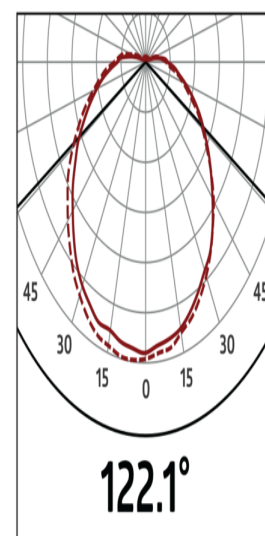

### Technische Daten

<b>Spannung:</b>	230 V AC $\pm$ 10% 50 / 60 Hz
<b>Abmessungen:</b>	Ø 275 x 85 mm
<b>Leuchtmittel:</b>	max. 23 W mit Fassung E 27
<b>Photobiologische Sicherheit:</b>	RG 0
<b>Schutzart/-klasse:</b>	IP40 / Klasse II
<b>Umgebungstemperatur:</b>	-15 °C bis +30 °C
<b>Gehäuse:</b>	seidenmattes Glas

### Bestelldaten

Bezeichnung	Farbe	Artikel-Nummer
L1	weiß	94453

## Zubehör

Bezeichnung	Farbe	Artikel-Nummer
Dichtungsring IP54 HF-L1	-	37849

h (m)	Ø (m)	E (lx)
1.0	3.6	57
2.0	7.2	14
3.0	10.8	6
4.0	14.4	4
5.0	18.1	2

Bemaßung 94453

Lichtverteilungskurve