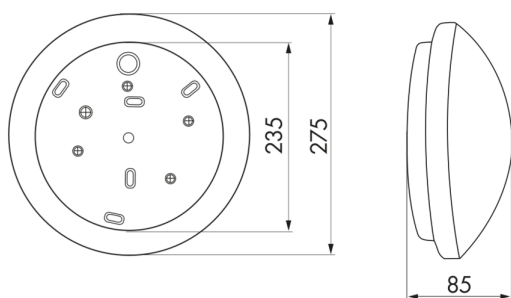

### Technische Daten

<b>Spannung:</b>	230 V AC $\pm$ 10% 50 / 60 Hz
<b>Abmessungen:</b>	Ø 275 x 85 mm
<b>Leuchtmittel:</b>	max. 23 W mit Fassung E 27
<b>Photobiologische Sicherheit:</b>	RG 0
<b>Schutzart/-klasse:</b>	IP40 / Klasse II
<b>Umgebungstemperatur:</b>	-15 °C bis +30 °C
<b>Gehäuse:</b>	seidenmattes Glas

### Bestelldaten

Bezeichnung	Farbe	Artikel-Nummer
L1	weiß	94453

## Zubehör

Bezeichnung	Farbe	Artikel-Nummer
Dichtungsring IP54 HF-L1	-	37849

h (m)	Ø (m)	E (lx)
1.0	3.6	57
2.0	7.2	14
3.0	10.8	6
4.0	14.4	4
5.0	18.1	2

Bemaßung 94453

Lichtverteilungskurve