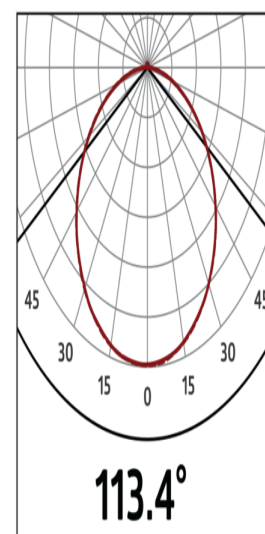

Technische Daten

| | |
|------------------------------|-----------------------|
| Spannung: | 200 - 240 V AC 50 Hz |
| Abmessungen: | Ø 300 x 42 mm |
| Lichtfarbe: | 3000 / 4000 / 5700 K |
| Lichtstrom / -stärke: | 2000 / 2500 / 2400 lm |
| Entblendung: | UGR < 25 |

| | |
|-------------------------------------|----------------------------|
| Effizienz: | 80 / 100 / 96 lm/W |
| Photobiologische Sicherheit: | RG 0 |
| Farbwiedergabe: | CRI > 80 / TM30: 82 |
| Bemessungslebensdauer: | 50000 h (L80/B10) |
| Typische Leistungsaufnahme: | 25 W / PF 0,9 |
| Schutzart/-klasse: | IP54 / Klasse II |
| Brennbarkeitsklasse: | UL-94 V2, 750 °C |
| Stoßfestigkeitsgrad: | IK10 |
| Umgebungstemperatur: | -20 °C bis +45 °C |
| Gehäuse: | Polycarbonat, UV-beständig |

| h (m) | Ø (m) | E (lx) |
|-------|-------|--------|
| 1.0 | 3 | 874 |
| 2.0 | 6.1 | 219 |
| 3.0 | 9.1 | 97 |
| 4.0 | 12.2 | 55 |
| 5.0 | 15.2 | 35 |

Bemaßung 93621

Lichtverteilungskurve