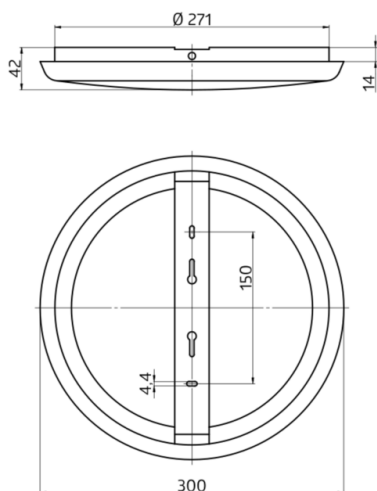

Technische Daten

| | |
|------------------------------|-----------------------|
| Spannung: | 200 - 240 V AC 50 Hz |
| Abmessungen: | Ø 300 x 42 mm |
| Lichtfarbe: | 3000 / 4000 / 5700 K |
| Lichtstrom / -stärke: | 2000 / 2500 / 2400 lm |
| Entblendung: | UGR < 25 |

| | |
|-------------------------------------|----------------------------|
| Effizienz: | 80 / 100 / 96 lm/W |
| Photobiologische Sicherheit: | RG 0 |
| Farbwiedergabe: | CRI > 80 / TM30: 82 |
| Bemessungslebensdauer: | 50000 h (L80/B10) |
| Typische Leistungsaufnahme: | 25 W / PF 0,9 |
| Schutzart/-klasse: | IP54 / Klasse II |
| Brennbarkeitsklasse: | UL-94 V2, 750 °C |
| Stoßfestigkeitsgrad: | IK10 |
| Umgebungstemperatur: | -20 °C bis +45 °C |
| Gehäuse: | Polycarbonat, UV-beständig |

| h (m) | Ø (m) | E (lx) |
|-------|-------|--------|
| 1.0 | 3 | 874 |
| 2.0 | 6.1 | 219 |
| 3.0 | 9.1 | 97 |
| 4.0 | 12.2 | 55 |
| 5.0 | 15.2 | 35 |

Bemaßung 93621

Lichtverteilungskurve