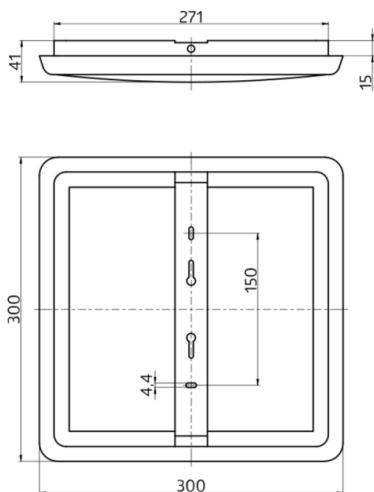

Innenleuchten - Ohne HF-Melder

AL12-25-300-LED-3C

weiß, ähnlich RAL9016 ,
Art.-Nr.: 93615

Produktinformationen

- Flache LED-Leuchte zur Wand- oder Deckenmontage
- Drei Lichtfarben in einer Leuchte, per Schalter wählbar zwischen warm-, neutral- oder tageslichtweißer Beleuchtung
- Jede Lichtfarbe ist extern dimmbar
- Energieeffiziente Leuchte mit einer langen Lebensdauer > 50.000 h
- Breite Lichtverteilung durch diffuse Leuchtenabdeckung
- Robustes Kunststoffgehäuse aus Polycarbonat
- Hoher Brandschutzwert
- Wassergeschützt (IP54) nach Montage
- Einfache Montage mit einem separaten Befestigungsbügel
- **Einsatzbeispiele:**
Korridore, Flure, Treppenhäuser, Abstellräume, Keller, Toiletten

Technische Daten

Spannung:	200 - 240 V AC 50 Hz
Abmessungen:	300 x 300 x 41 mm
Lichtfarbe:	3000 / 4000 / 5700 K
Lichtstrom / -stärke:	2500 / 2700 / 2600 lm
Entblendung:	UGR < 25

Effizienz:	100 / 108 / 104 lm/W
Photobiologische Sicherheit:	RG 0
Farbwiedergabe:	CRI > 80 / TM30: 82
Bemessungslebensdauer:	50000 h (L80/B10)
Typische Leistungsaufnahme:	25 W / PF 0,9
Schutzart/-klasse:	IP54 / Klasse II
Brennbarkeitsklasse:	UL-94 V2, 750 °C
Stoßfestigkeitsgrad:	IK10
Umgebungstemperatur:	-20 °C bis +45 °C
Gehäuse:	Polycarbonat, UV-beständig

Bestelldaten

Bezeichnung	Farbe	Artikel-Nummer
AL12-25-300-LED-3C	weiß, ähnlich RAL9016	93615

Bemaßung 93615

h (m)	Ø (m)	E (lx)
1.0	3	874
2.0	6.1	219
3.0	9.1	97
4.0	12.2	55
5.0	15.2	35

Lichtverteilungskurve