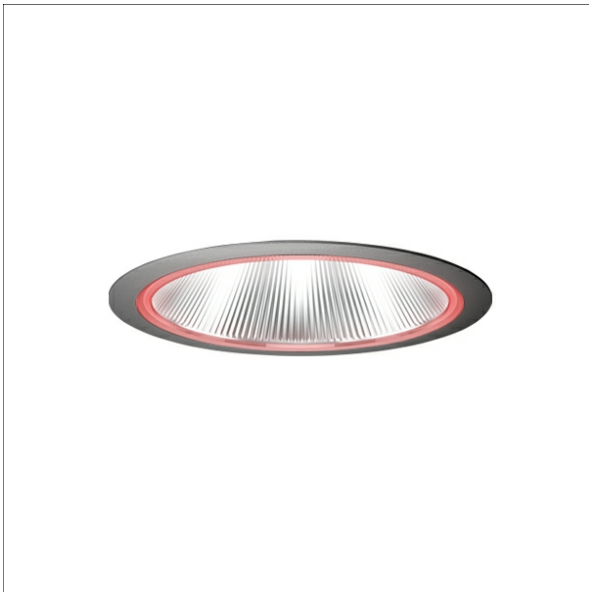

FLIRZ 400.16

Beschreibung

- Lichteffektring rot transluzent aus Makrolon
- werkzeugloses Einrasten in Leuchte

Abmessungen / Gewichte

Außendurchmesser	194 mm
Innendurchmesser	176 mm
Höhe	14 mm
Nettogewicht	0.07 kg
Bruttogewicht	0.09 kg

Farbe	Artikelnummer	EAN
	636741	4043544393265