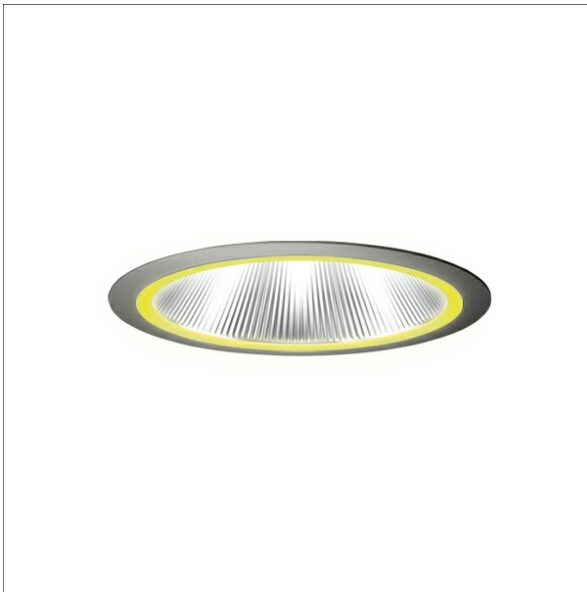

FLIRZ 400.07

Beschreibung

- Lichteffektring gelb matt aus Makrolon
- werkzeugloses Einrasten in Leuchte

Abmessungen / Gewichte

Außendurchmesser	194 mm
Innendurchmesser	176 mm
Höhe	14 mm
Nettogewicht	0.07 kg
Bruttogewicht	0.09 kg

Farbe	Artikelnummer	EAN
	636739	4043544393241