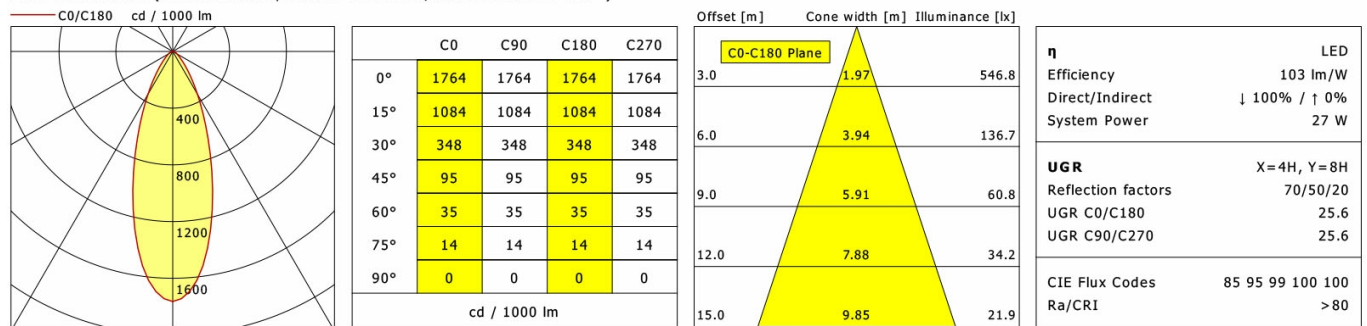

## Lichttechnik / Normen

Leuchtmittel	LED Spot / CRI 80 / 3000 K
EPREL Lichtquellen	848117
Lebensdauer	L90 B50 50.000 h
	L80 B50 100.000 h
	L80 B20 50.000 h
Systemleistung	27,0 W
Leuchten-Lichtstrom	max. 2960 lm
Systemeffizienz	109.62 lm/W
Moduleffizienz	156.64 lm/W
UGR Klasse	≤28
Abstrahlwinkel	25°
Versorgungsspannung	220 - 240 V / 50 - 60 Hz
Schutzklasse	III
Schutzart	IP20

# FLIR 200.2030.25

Flixx 200 Round (FLIRZ 200.05, 1xLED 27W 830/3000K 2960lm 15 °)

LTS

Flixx 200 Round (FLIRZ 200.25, 1xLED 27W 830/3000K 2880lm 15 °)

LTS

Flixx 200 Round (FLIRZ 200.24, 1xLED 27W 830/3000K 2790lm 15 °)