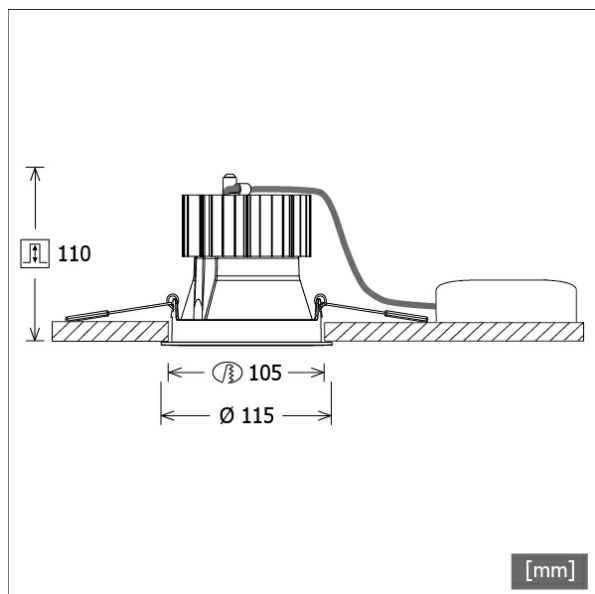

## Beschreibung

- Einbaustrahler mit optischen Designvarianten und breitem Anwendungsspektrum
- Lichtkopf 20° schwenkbar
- hohe Wartungsfreundlichkeit
- keine UV- und Wärmestrahlung
- Wärmemanagement mit Passivkühlung (Kühlkörper aus Aluminium)
- High-Performance Spiegelreflektor aus Aluminium mit präziser symmetrischer Abstrahlcharakteristik für maximale Lichtausbeute und optimale Entblendung
- Front-/Einbauring aus Zinkdruckguss mit Lichteffektring klar (weitere Dekor-/Lichteffektringe und Dekogläser sind als Option erhältlich)
- werkzeugloser Deckeneinbau mit Schnellspannfedern (automatische Anpassung der Deckenstärke)
- Anschluss an Betriebsgerät über Leuchtenkabel mit Mini-Clamp Steckverbindung
- Betriebsgerät (LED-Konverter) inklusive (Platzierung extern)

## Abmessungen / Gewichte

Außendurchmesser	115 mm
Höhe	112 mm
Ausschnittsmaß (Ø)	105 mm
Deckenstärke	1,0 - 25,0 mm
Einbautiefe	110 mm
Nettogewicht	0,87 kg
Bruttogewicht	0,95 kg