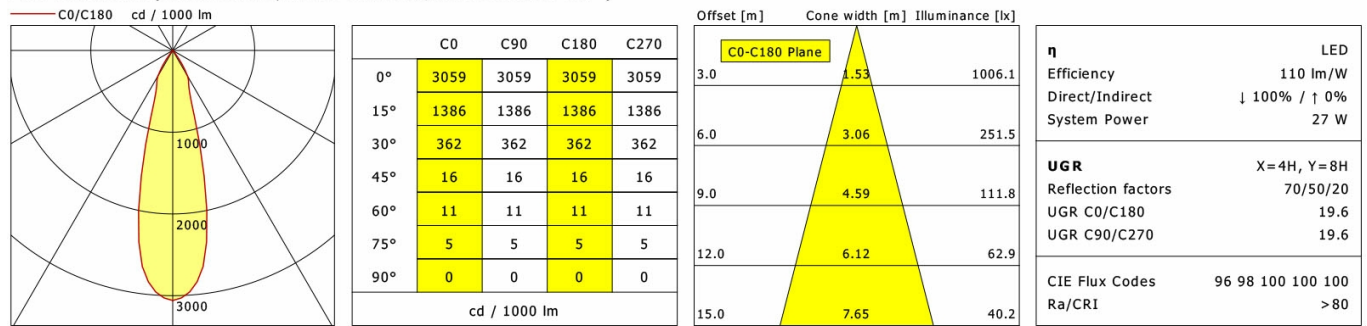

FLIR 200.2030.25

Flixx 200 Round (FLIRZ 200.05, 1xLED 27W 830/3000K 2960lm 15 °)