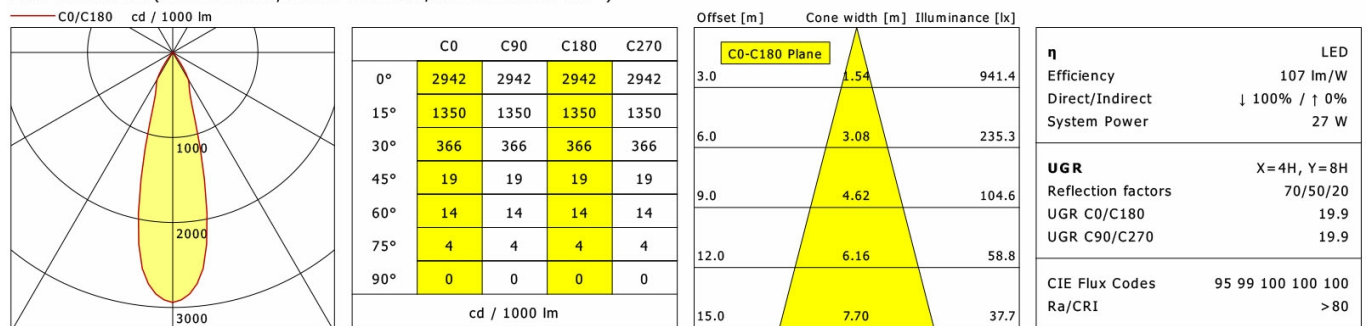

LTS

Flixx 200 Round (FLIRZ 200.25, 1xLED 27W 830/3000K 2880lm 15 °)