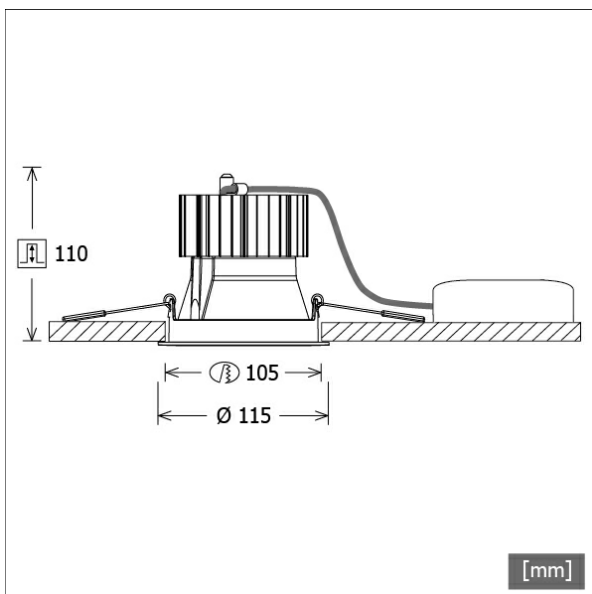

FLIR 200.2027.15

Beschreibung

- Einbaustrahler mit optischen Designvarianten und breitem Anwendungsspektrum
- Lichtkopf 20° schwenkbar
- hohe Wartungsfreundlichkeit
- keine UV- und Wärmestrahlung
- Wärmemanagement mit Passivkühlung (Kühlkörper aus Aluminium)
- High-Performance Spiegelreflektor aus Aluminium mit präziser symmetrischer Abstrahlcharakteristik für maximale Lichtausbeute und optimale Entblendung
- Front-/Einbauring aus Zinkdruckguss mit Lichteffektring klar (weitere Dekor-/Lichteffektringe und Dekogläser sind als Option erhältlich)
- werkzeugloser Deckeneinbau mit Schnellspannfedern (automatische Anpassung der Deckenstärke)
- Anschluss an Betriebsgerät über Leuchtenkabel mit Mini-Clamp Steckverbindung
- Betriebsgerät (LED-Konverter) inklusive (Platzierung extern)

Standardoptionen

Farbe	Artikelnummer	EAN
schwarz	636586	4043544391681
silber	636587	4043544391698
weiß	636588	4043544391704

Sonderoptionen

Lichttechnik / Normen

Leuchtmittel	LED Spot / CRI 80 / 2700 K
EPREL Lichtquellen	848120
Lebensdauer	L90 B50 50.000 h L80 B50 100.000 h L80 B20 50.000 h
Systemleistung	27.0 W
Leuchten-Lichtstrom	max. 2830 lm
Systemeffizienz	104.81 lm/W
Moduleffizienz	127.18 lm/W
UGR Klasse	≤28
Abstrahlwinkel	15°
Versorgungsspannung	220 - 240 V / 50 - 60 Hz
Schutzklasse	III
Schutzart	IP20

Abmessungen / Gewichte

Außendurchmesser	115 mm
Höhe	112 mm
Ausschnittsmaß (∅)	105 mm
Deckenstärke	1.0 - 25.0 mm
Einbautiefe	110 mm
Nettogewicht	0.87 kg
Bruttogewicht	0.95 kg

FLIR 200.2027.15

Flixx 200 Round (FLIRZ 200.05, 1xLED 27W 827/2700K 2830lm 15 °)