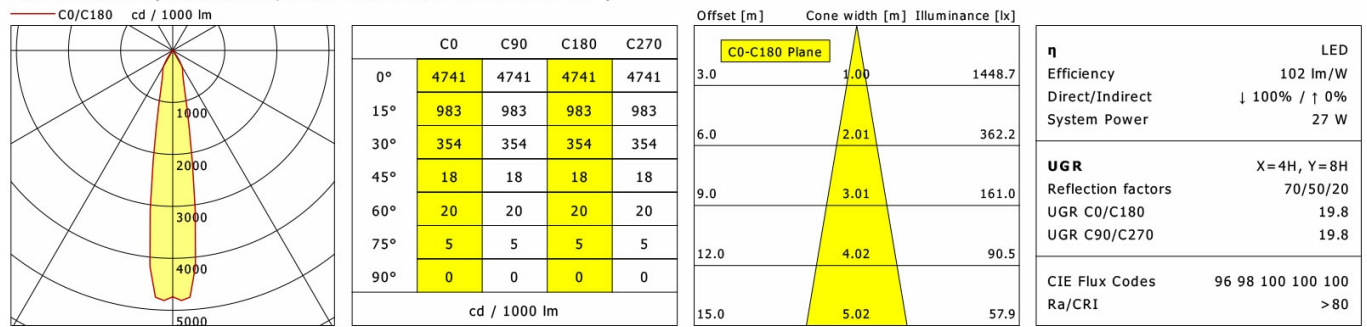

LTS

Flixx 200 Round (FLIRZ 200.25, 1xLED 27W 827/2700K 2750lm 15 °)