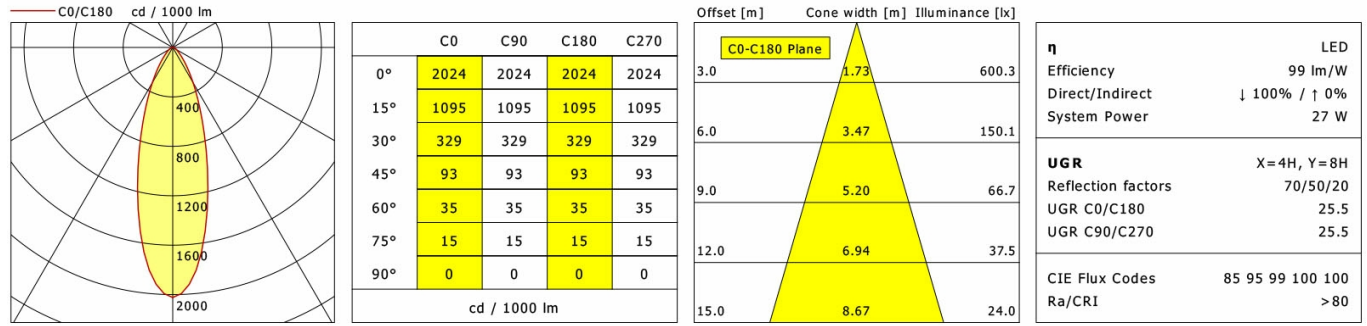

LTS

Flixx 200 Round (FLIRZ 200.24, 1xLED 27W 827/2700K 2670lm 15 °)