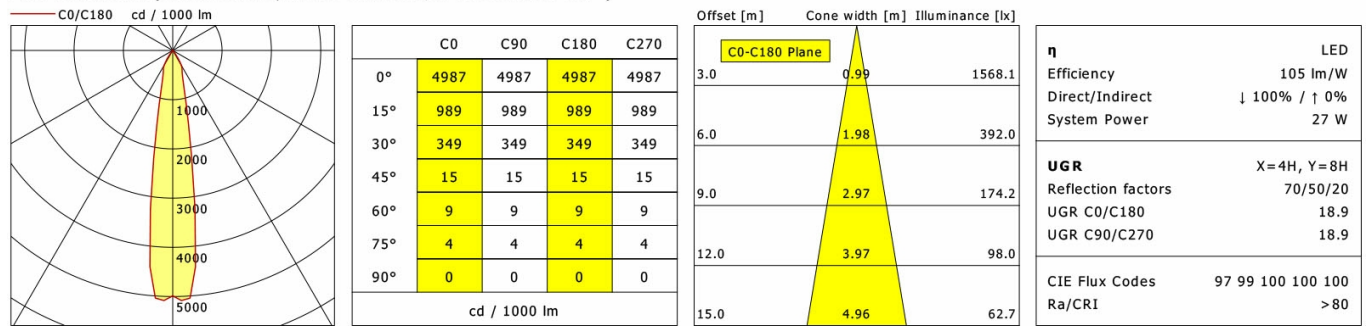

FLIR 200.2027.15

Beschreibung

- Einbaustrahler mit optischen Designvarianten und breitem Anwendungsspektrum
- Lichtkopf 20° schwenkbar
- hohe Wartungsfreundlichkeit
- keine UV- und Wärmestrahlung
- Wärmemanagement mit Passivkühlung (Kühlkörper aus Aluminium)
- High-Performance Spiegelreflektor aus Aluminium mit präziser symmetrischer Abstrahlcharakteristik für maximale Lichtausbeute und optimale Entblendung
- Front-/Einbauring aus Zinkdruckguss mit Lichteffektring klar (weitere Dekor-/Lichteffektringe und Dekogläser sind als Option erhältlich)
- werkzeugloser Deckeneinbau mit Schnellspannfedern (automatische Anpassung der Deckenstärke)
- Anschluss an Betriebsgerät über Leuchtenkabel mit Mini-Clamp Steckverbindung
- Betriebsgerät (LED-Konverter) inklusive (Platzierung extern)

Standardoptionen

Farbe	Artikelnummer	EAN
schwarz	636586	4043544391681
silber	636587	4043544391698
weiß	636588	4043544391704

Sonderoptionen

Lichttechnik / Normen

Leuchtmittel	LED Spot / CRI 80 / 2700 K
EPREL Lichtquellen	848120
Lebensdauer	L90 B50 50.000 h L80 B50 100.000 h L80 B20 50.000 h
Systemleistung	27.0 W
Leuchten-Lichtstrom	max. 2830 lm
Systemeffizienz	104.81 lm/W
Moduleffizienz	127.18 lm/W
UGR Klasse	≤28
Abstrahlwinkel	15°
Versorgungsspannung	220 - 240 V / 50 - 60 Hz
Schutzklasse	III
Schutzart	IP20

Abmessungen / Gewichte

Außendurchmesser	115 mm
Höhe	112 mm
Ausschnittsmaß (∅)	105 mm
Deckenstärke	1.0 - 25.0 mm
Einbautiefe	110 mm
Nettogewicht	0.87 kg
Bruttogewicht	0.95 kg

FLIR 200.2027.15

Flixx 200 Round (FLIRZ 200.05, 1xLED 27W 827/2700K 2830lm 15 °)