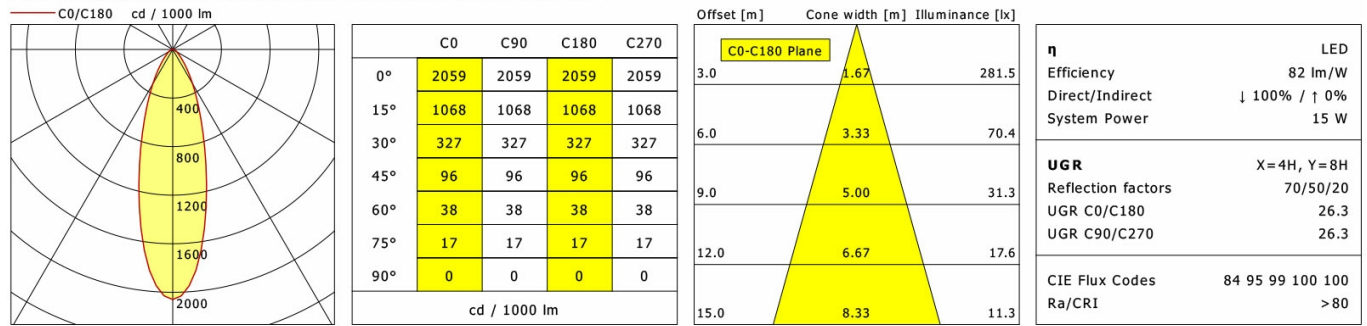

Hinweise

Das Aussägemeaß = 68 mm gilt nur für Gipskartondecken. Für andere Deckenarten gilt das Aussägemeaß = 70 mm.

Standardoptionen

Sonderoptionen

Lichttechnik / Normen

Leuchtmittel	LED Spot / CRI 80 / 2700 K
EPREL Lichtquellen	988874
Lebensdauer	L90 B50 50.000 h L80 B50 100.000 h L80 B20 50.000 h
Systemleistung	15.0 W
Leuchten-Lichtstrom	max. 1310 lm
Systemeffizienz	84.66 lm/W
Moduleffizienz	128.77 lm/W
UGR Klasse	≤28
Abstrahlwinkel	15°
Versorgungsspannung	220 - 240 V / 50 - 60 Hz
Schutzklasse	III
Schutzart	IP20

Abmessungen / Gewichte

Außendurchmesser	80 mm
Höhe	92 mm
Ausschnittsmaß (Ø)	68 mm
Deckenstärke	1.0 - 25.0 mm
Einbautiefe	90 mm
Nettogewicht	0.51 kg

Einbau-Downlights · Flixx 100 Round

FLIR 100.1027.15

Bruttogewicht

LTS
LOVE TO SHINE

0.54 kg

FLIR 100.1027.15

Flixx 100 Round (FLIRZ 100.25, 1xLED 15W 827/2700K 1270lm 15 °)

LTS

Flixx 100 Round (FLIRZ 100.05, 1xLED 15W 827/2700K 1310lm 15 °)

LTS

Flixx 100 Round (FLIRZ 100.24, 1xLED 15W 827/2700K 1230lm 15 °)