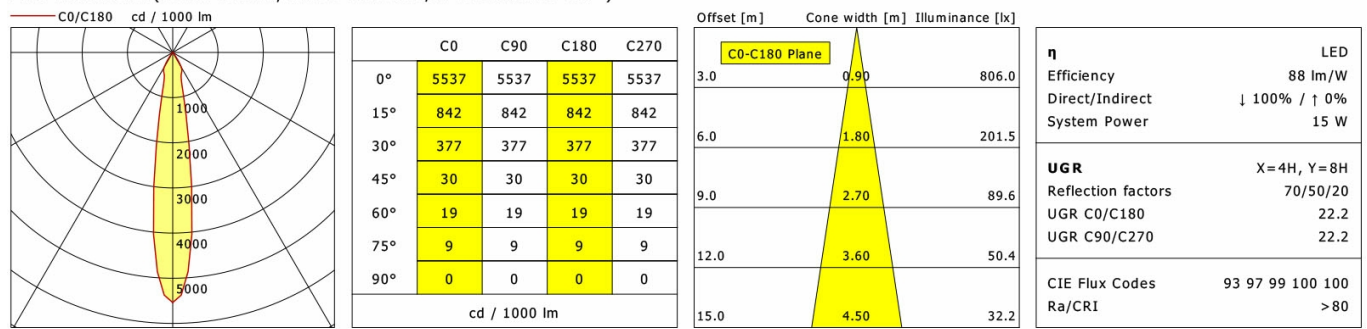

Hinweise

Das Aussägemeaß = 68 mm gilt nur für Gipskartondecken. Für andere Deckenarten gilt das Aussägemeaß = 70 mm.

Standardoptionen

Sonderoptionen

Lichttechnik / Normen

Leuchtmittel	LED Spot / CRI 80 / 2700 K
EPREL Lichtquellen	988874
Lebensdauer	L90 B50 50.000 h L80 B50 100.000 h L80 B20 50.000 h
Systemleistung	15.0 W
Leuchten-Lichtstrom	max. 1310 lm
Systemeffizienz	84.66 lm/W
Moduleffizienz	128.77 lm/W
UGR Klasse	≤28
Abstrahlwinkel	15°
Versorgungsspannung	220 - 240 V / 50 - 60 Hz
Schutzklasse	III
Schutzart	IP20

Abmessungen / Gewichte

Außendurchmesser	80 mm
Höhe	92 mm
Ausschnittsmaß (Ø)	68 mm
Deckenstärke	1.0 - 25.0 mm
Einbautiefe	90 mm
Nettogewicht	0.51 kg

Einbau-Downlights · Flixx 100 Round

FLIR 100.1027.15

Bruttogewicht

LTS
LOVE TO SHINE

0.54 kg

FLIR 100.1027.15

Flixx 100 Round (FLIRZ 100.25, 1xLED 15W 827/2700K 1270lm 15 °)

LTS

Flixx 100 Round (FLIRZ 100.05, 1xLED 15W 827/2700K 1310lm 15 °)

LTS

Flixx 100 Round (FLIRZ 100.24, 1xLED 15W 827/2700K 1230lm 15 °)