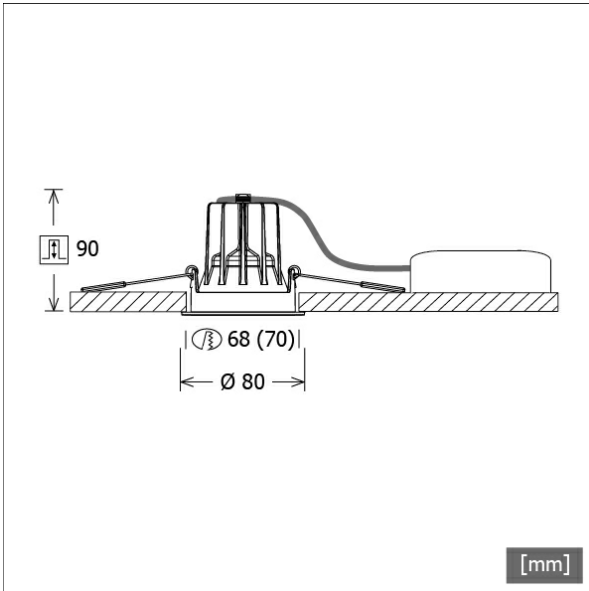

FLIR 100.1027.15

Farbe	Artikelnummer	EAN
schwarz	636568	4043544391506
silber	636569	4043544391513
weiß	636570	4043544391520

Beschreibung

- Einbaustrahler mit optischen Designvarianten und breitem Anwendungsspektrum
- Lichtkopf 20° schwenkbar
- hohe Wartungsfreundlichkeit
- keine UV- und Wärmestrahlung
- innovatives Wärmemanagement mit Passivkühlung (Kühlkörper aus Aluminiumdruckguss)
- High-Performance Spiegelreflektor aus Aluminium mit präziser symmetrischer Abstrahlcharakteristik für maximale Lichtausbeute und optimale Entblendung
- Front-/Einbauring aus Zinkdruckguss mit Lichteffektring klar (weitere Dekor-/Lichteffektringe und Dekogläser sind als Option erhältlich)
- werkzeugloser Deckeneinbau mit Schnellspannfedern (automatische Anpassung der Deckenstärke)
- Anschluss an Betriebsgerät über Leuchtenkabel mit Mini-Clamp Steckverbindung
- Betriebsgerät (LED-Konverter) inklusive (Platzierung extern)

Hinweise

Das Aussägemeaß = 68 mm gilt nur für Gipskartondecken. Für andere Deckenarten gilt das Aussägemeaß = 70 mm.

Standardoptionen

Sonderoptionen

Lichttechnik / Normen

Leuchtmittel	LED Spot / CRI 80 / 2700 K
EPREL Lichtquellen	988874
Lebensdauer	L90 B50 50.000 h L80 B50 100.000 h L80 B20 50.000 h
Systemleistung	15.0 W
Leuchten-Lichtstrom	max. 1310 lm
Systemeffizienz	84.66 lm/W
Moduleffizienz	128.77 lm/W
UGR Klasse	≤28
Abstrahlwinkel	15°
Versorgungsspannung	220 - 240 V / 50 - 60 Hz
Schutzklasse	III
Schutzart	IP20

Abmessungen / Gewichte

Außendurchmesser	80 mm
Höhe	92 mm
Ausschnittsmaß (Ø)	68 mm
Deckenstärke	1.0 - 25.0 mm
Einbautiefe	90 mm
Nettogewicht	0.51 kg

Einbau-Downlights · Flixx 100 Round

FLIR 100.1027.15

Bruttogewicht