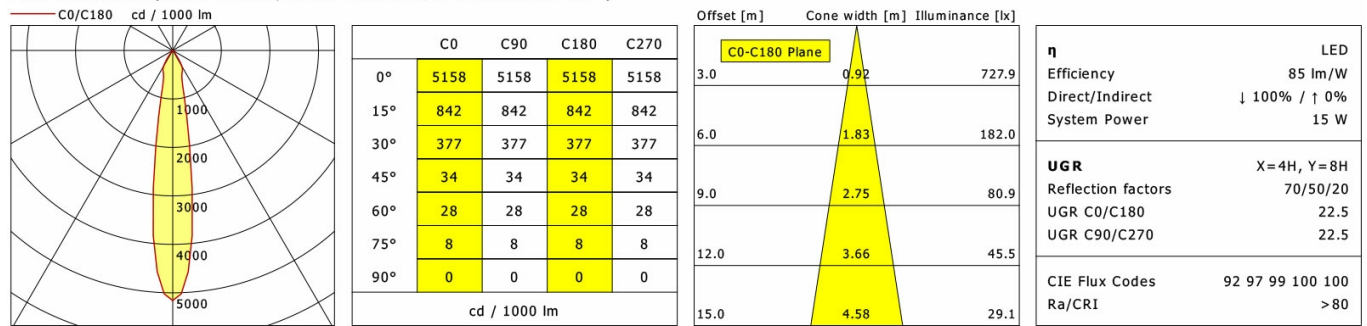

FLIR 100.1027.15

Flixx 100 Round (FLIRZ 100.25, 1xLED 15W 827/2700K 1270lm 15 °)