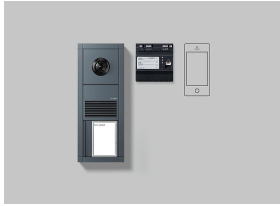

Siedle Video Set Vario
mit SG 150
SET VVSG 700-1 AG

210012961

Seite 3

Weitere Dokumente

REACH und RoHs Konformität

Zusatzinformation

109 kB

herunterladen