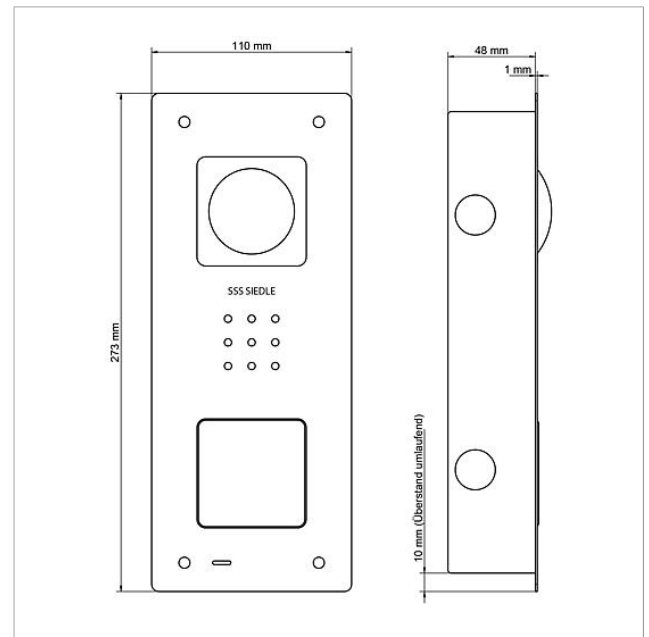

Gehäuse-Oberteil
BCVU 850-1-0 E
210009394-00

Produktbeschreibung

Gehäuse-Oberteil für Video-Türstation Siedle Compact Unterputz BCVU 850-...

Gehäuse-Oberteil
BCVU 850-1-0 E

210009394

Seite 2

Zeichnungen / Montage

Gehäuse-Oberteil
BCVU 850-1-0 E

210009394

Seite 3

Weitere Dokumente

BCVU 850-x-0 Video-Türstation Siedle Compact Unterputz
REACH und RoHs Konformität

Konformitätserklärung
Zusatzinformation

758 kB

[herunterladen](#)