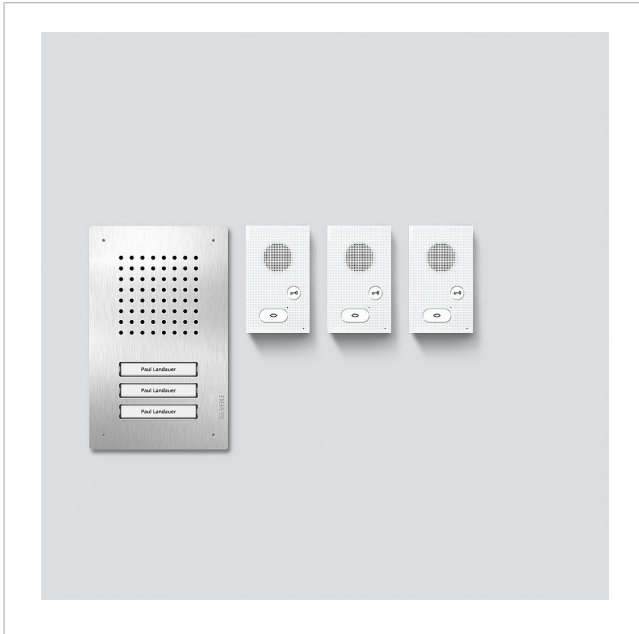

Audio-Set Siedle Classic
SET CLAB 850-3 E/W

210010047-00

Produktbeschreibung

Audio-Set Siedle Classic in Bus-Technik mit den Funktionen Rufen, Sprechen und Tür öffnen.
Anzahl Ruftasten: 3

Lieferumfang:

- Audio-Türstation Siedle Classic: 1
- Audio-Innenstationen Siedle Basic: 3
- Set-Netzgerät: 1

Detaillierte technische Daten finden Sie in der Produktinformation.

Technische Daten

Kontaktart:	Schließer 24 V, 2 A
Teilungseinheit (TE):	9
Umgebungstemperatur:	Türstation -20 °C bis +55 °C, Verteilung 0 °C bis +40 °C
Abmessungen (mm) B x H x T:	Türstation 171 x 277 x 2, Innenstation 79 x 133 x 23

Artikelinformationen

Artikel-Bezeichnung	Artikelbeschreibung	Farbe/Material	KG	Artikel-Nr.
SET CLAB 850-3 E/W	Audio-Set Siedle Classic	Edelstahl/Weiß	A	210010047-00

Zubehör

Artikel-Bezeichnung	Artikelbeschreibung	Farbe/Material	KG	Artikel-Nr.
ZDS/CL	Zubehör-Diebstahlschutz	Schwarz	D	200034998-00
ZNSM/CL-02	Zubehör Namensschild Metall Classic	Sonstiges	D	200043063-00

Ersatzteile

Artikel-Bezeichnung	Artikelbeschreibung	Farbe/Material	KG	Artikel-Nr.
AIB 150-...	Anschlussklemme	Blau	E	200049391-00
CL 02 Siedle Classic	Namensschild-Oberteil Ruftaste	Glasklar	E	200029966-00
CL 02 Siedle Classic	Taster komplett ohne Leiterplatte	Sonstiges	E	200044537-00