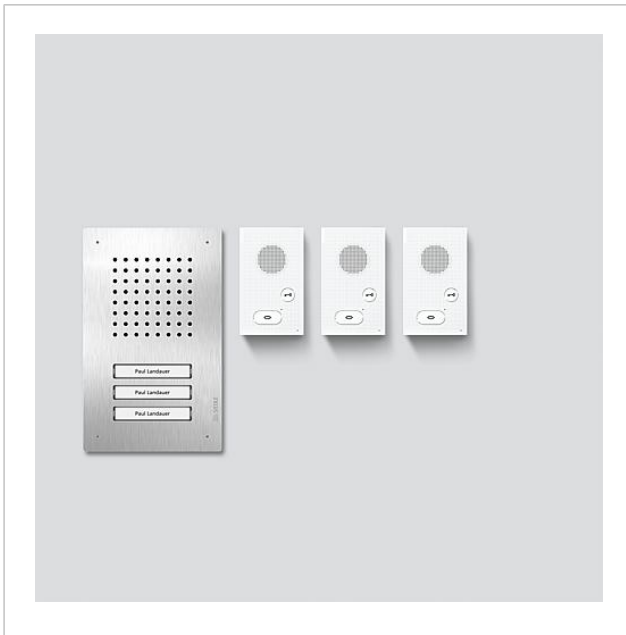

Zeichnungen / Montage