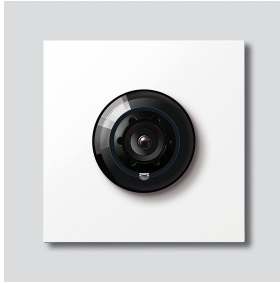

Systemfreie Kamera 180
für Siedle Vario
CM 618-02 W
200049315-01

Produktbeschreibung

Systemfreie Kamera 180 für Siedle Vario mit automatischer Tag-/Nachtschaltung (True Day/Night) und integrierter Infrarotbeleuchtung. Erfassungswinkel horizontal/vertikal: ca. 175°/120°

Vollbild oder 9 Bildausschnitte wählbar
Elektronische Bildentzerrung im Vollbild
Erweiterter Erfassungswinkel im Randbereich bei gewählten Bildausschnitt
Gegenlichtkompensation (BLC)
Farbsystem: PAL
Bildaufnehmer: CMOS-Sensor 1/2,7" 1920 x 1080 Pixel
Auflösung: 600 TV-Linien
Objektiv: 1,55 mm
Dauerbetrieb: geeignet
2-stufige Heizung: 12 V AC max. 130 mA
Videoausgang: 1 Vss an 75 Ohm

Artikel-Bezeichnung	Artikelbeschreibung	Farbe/Material	KG	Artikel-Nr.
CM 618-02 W	Systemfreie Kamera 180 für Siedle Vario	Weiß		D 200049315-01

Zubehör

Artikel-Bezeichnung	Artikelbeschreibung	Farbe/Material	KG	Artikel-Nr.
Vario 611 W	Lackstift	Weiß	0	210007116-00

Systemfreie Kamera 180
für Siedle Vario
CM 618-02 W

210009597

Seite 2

Ersatzteile

Artikel-Bezeichnung	Artikelbeschreibung	Farbe/Material	KG	Artikel-Nr.
ACM 671/673/678-..., BCM 65x-..., CM 61x-...	Glashaube	Glasklar	E	200048697-00
ACM 671/673/678-..., BCM 65x-..., CM 61x-... W	Blendrahmen	Weiß	E	200048698-00
CMx 612-..., CM 611-...	Klemmblock	Schwarz	E	200029922-00
Vario 611	Dichtrahmen Module	Grau	E	210007484-00