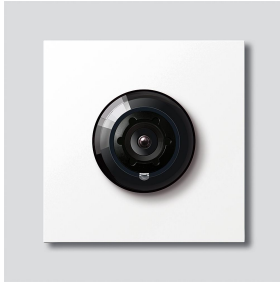

Systemfreie Kamera 180
für Siedle Vario
CM 618-02 W
200049315-01

Produktbeschreibung

Systemfreie Kamera 180 für Siedle Vario mit automatischer Tag-/Nachtschaltung (True Day/Night) und integrierter Infrarotbeleuchtung. Erfassungswinkel horizontal/vertikal: ca. 175°/120°

Artikel-Bezeichnung	Artikelbeschreibung	Farbe/Material	KG	Artikel-Nr.
CM 618-02 W	Systemfreie Kamera 180 für Siedle Vario	Weiß		D 200049315-01

Zubehör

Artikel-Bezeichnung	Artikelbeschreibung	Farbe/Material	KG	Artikel-Nr.
Vario 611 W	Lackstift	Weiß	0	210007116-00

Systemfreie Kamera 180
für Siedle Vario
CM 618-02 W

210009597

Seite 2

Ersatzteile

Artikel-Bezeichnung	Artikelbeschreibung	Farbe/Material	KG	Artikel-Nr.
ACM 671/673/678-..., BCM 65x-..., CM 61x-...	Glashaube	Glasklar	E	200048697-00
ACM 671/673/678-..., BCM 65x-..., CM 61x-... W	Blendrahmen	Weiß	E	200048698-00
CMx 612-..., CM 611-...	Klemmblock	Schwarz	E	200029922-00
Vario 611	Dichtrahmen Module	Grau	E	210007484-00

Systemfreie Kamera 180
für Siedle Vario
CM 618-02 W

210009597

Seite 3

Zeichnungen / Montage

Systemfreie Kamera 180
für Siedle Vario
CM 618-02 W

210009597

Seite 4

Weitere Dokumente