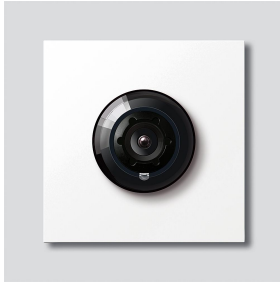

Bus-Kamera 180 für
Siedle Vario
BCM 658-02 W
200049364-01

Produktbeschreibung

Bus-Kamera 180 für Siedle Vario mit automatischer Tag-/Nachtumschaltung (True Day/Night) und integrierter Infrarotbeleuchtung. Erfassungswinkel horizontal/vertikal: ca. 175°/120°

Technische Daten

Schutzart:	IP 54, IK 10
Umgebungstemperatur:	-20 °C bis +55 °C
Aufbauhöhe (mm):	15
Abmessungen (mm) B x H x T:	99 x 99 x 41

Artikelinformationen

Artikel-Bezeichnung	Artikelbeschreibung	Farbe/Material	KG Artikel-Nr.
BCM 658-02 W	Bus-Kamera 180 für Siedle Vario	Weiß	D 200049364-01

Zubehör

Artikel-Bezeichnung	Artikelbeschreibung	Farbe/Material	KG	Artikel-Nr.
Vario 611 W	Lackstift	Weiß	0	210007116-00

Ersatzteile

Artikel-Bezeichnung	Artikelbeschreibung	Farbe/Material	KG	Artikel-Nr.
ACM 671/673/678-..., BCM 65x-..., CM 61x-...	Glashaube	Glasklar	E	200048697-00

Bus-Kamera 180 für
Siedle Vario
BCM 658-02 W

210009593

Seite 2

Artikel-Bezeichnung	Artikelbeschreibung	Farbe/Material	KG	Artikel-Nr.
ACM 671/673/678-..., BCM 65x-..., CM 61x-... W	Blendrahmen	Weiß	E	200048698-00
BCM 65x-..., BCMx 650-... Vario 611	Klemmblock Dichtrahmen Module	Schwarz Grau	E E	200029921-00 210007484-00