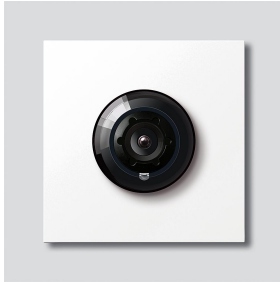

Bus-Kamera 180 für
Siedle Vario
BCM 658-02 W
200049364-01

Produktbeschreibung

Bus-Kamera 180 für Siedle Vario mit automatischer Tag-/Nachtumschaltung (True Day/Night) und integrierter Infrarotbeleuchtung. Erfassungswinkel horizontal/vertikal: ca. 175°/120°

Bus-Kamera 180 für
Siedle Vario
BCM 658-02 W

210009593

Seite 2

Artikel-Bezeichnung	Artikelbeschreibung	Farbe/Material	KG	Artikel-Nr.
ACM 671/673/678-..., BCM 65x-..., CM 61x-... W	Blendrahmen	Weiß	E	200048698-00
BCM 65x-..., BCMx 650-... Vario 611	Klemmblock Dichtrahmen Module	Schwarz Grau	E E	200029921-00 210007484-00

Bus-Kamera 180 für
Siedle Vario
BCM 658-02 W

210009593

Seite 3

Zeichnungen / Montage

Bus-Kamera 180 für
Siedle Vario
BCM 658-02 W

210009593

Seite 4

Weitere Dokumente