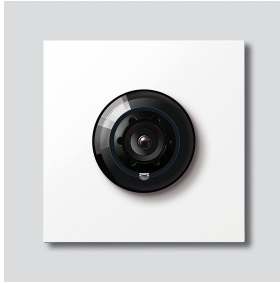

Bus-Kamera 180 für
Siedle Vario
BCM 658-02 W
200049364-01

Produktbeschreibung

Bus-Kamera 180 für Siedle Vario mit automatischer Tag-/Nachtumschaltung (True Day/Night) und integrierter Infrarotbeleuchtung. Erfassungswinkel horizontal/vertikal: ca. 175°/120°

Vollbild oder 9 Bildausschnitte wählbar
Elektronische Bildentzerrung im Vollbild
Erweiterter Erfassungswinkel im Randbereich bei gewähltem Bildausschnitt
Gegenlichtkompensation (BLC)
Farbsystem: PAL
Bildaufnehmer: CMOS-Sensor 1/2,7" 1920 x 1080 Pixel
Auflösung: 600 TV-Linien
Objektiv: 1,55 mm
2-stufige Heizung: 12 V AC max. 130 mA

Technische Daten

Schutzart:	IP 54, IK 10
Umgebungstemperatur:	-20 °C bis +55 °C
Aufbauhöhe (mm):	15
Abmessungen (mm) B x H x T:	99 x 99 x 41

Artikelinformationen

Artikel-Bezeichnung	Artikelbeschreibung	Farbe/Material	KG Artikel-Nr.
BCM 658-02 W	Bus-Kamera 180 für Siedle Vario	Weiß	D 200049364-01

Bus-Kamera 180 für
Siedle Vario
BCM 658-02 W

210009593

Seite 2

Artikel-Bezeichnung	Artikelbeschreibung	Farbe/Material	KG	Artikel-Nr.
ACM 671/673/678-..., BCM 65x-..., CM 61x-... W	Blendrahmen	Weiß	E	200048698-00
BCM 65x-..., BCMx 650-... Vario 611	Klemmblock Dichtrahmen Module	Schwarz Grau	E E	200029921-00 210007484-00