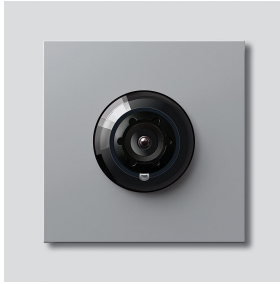

Bus-Kamera 180 für
Siedle Vario
BCM 658-02 SM
200049363-01

Produktbeschreibung

Bus-Kamera 180 für Siedle Vario mit automatischer Tag-/Nachtumschaltung (True Day/Night) und integrierter Infrarotbeleuchtung. Erfassungswinkel horizontal/vertikal: ca. 175°/120°

Bus-Kamera 180 für
Siedle Vario
BCM 658-02 SM

210009592

Seite 2

Artikel-Bezeichnung	Artikelbeschreibung	Farbe/Material	KG	Artikel-Nr.
ACM 671/673/678-..., BCM 65x-..., CM 61x-... SM	Blendrahmen	Silber-Metallic	E	200048699-00
BCM 65x-..., BCMx 650-... Vario 611	Klemmblock Dichtrahmen Module	Schwarz Grau	E E	200029921-00 210007484-00

Bus-Kamera 180 für
Siedle Vario
BCM 658-02 SM

210009592

Seite 3

Zeichnungen / Montage

Bus-Kamera 180 für
Siedle Vario
BCM 658-02 SM

210009592

Seite 4

Weitere Dokumente