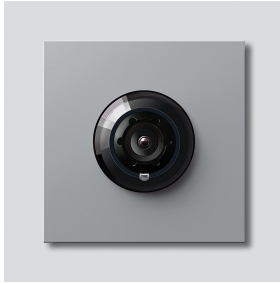

Bus-Kamera 180 für
Siedle Vario
BCM 658-02 SM
200049363-01

Produktbeschreibung

Bus-Kamera 180 für Siedle Vario mit automatischer Tag-/Nachtumschaltung (True Day/Night) und integrierter Infrarotbeleuchtung. Erfassungswinkel horizontal/vertikal: ca. 175°/120°

Vollbild oder 9 Bildausschnitte wählbar
Elektronische Bildentzerrung im Vollbild
Erweiterter Erfassungswinkel im Randbereich bei gewähltem Bildausschnitt
Gegenlichtkompensation (BLC)
Farbsystem: PAL
Bildaufnehmer: CMOS-Sensor 1/2,7" 1920 x 1080 Pixel
Auflösung: 600 TV-Linien
Objektiv: 1,55 mm
2-stufige Heizung: 12 V AC max. 130 mA

Technische Daten

Schutzart:	IP 54, IK 10
Umgebungstemperatur:	-20 °C bis +55 °C
Aufbauhöhe (mm):	15
Abmessungen (mm) B x H x T:	99 x 99 x 41

Artikelinformationen

Artikel-Bezeichnung	Artikelbeschreibung	Farbe/Material	KG	Artikel-Nr.
BCM 658-02 SM	Bus-Kamera 180 für Siedle Vario	Silber-Metallic	D	200049363-01

Bus-Kamera 180 für
Siedle Vario
BCM 658-02 SM

210009592

Seite 2

Artikel-Bezeichnung	Artikelbeschreibung	Farbe/Material	KG	Artikel-Nr.
ACM 671/673/678-..., BCM 65x-..., CM 61x-... SM	Blendrahmen	Silber-Metallic	E	200048699-00
BCM 65x-..., BCMx 650-... Vario 611	Klemmblock Dichtrahmen Module	Schwarz Grau	E E	200029921-00 210007484-00