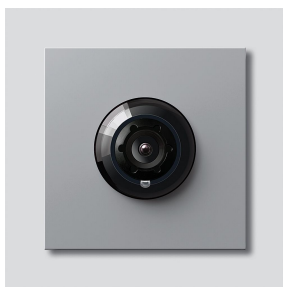

Bus-Kamera 180 für
Siedle Vario
BCM 658-02 SM
200049363-01

Produktbeschreibung

Bus-Kamera 180 für Siedle Vario mit automatischer Tag-/Nachtumschaltung (True Day/Night) und integrierter Infrarotbeleuchtung. Erfassungswinkel horizontal/vertikal: ca. 175°/120°

Bus-Kamera 180 für
Siedle Vario
BCM 658-02 SM

210009592

Seite 2

Artikel-Bezeichnung	Artikelbeschreibung	Farbe/Material	KG	Artikel-Nr.
ACM 671/673/678-..., BCM 65x-..., CM 61x-... SM	Blendrahmen	Silber-Metallic	E	200048699-00
BCM 65x-..., BCMx 650-... Vario 611	Klemmblock Dichtrahmen Module	Schwarz Grau	E E	200029921-00 210007484-00

Bus-Kamera 180 für
Siedle Vario
BCM 658-02 SM

210009592

Seite 3

Zeichnungen / Montage

Bus-Kamera 180 für
Siedle Vario
BCM 658-02 SM

210009592

Seite 4

Weitere Dokumente