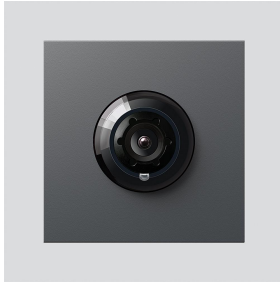

Bus-Kamera 180 für
Siedle Vario
BCM 658-02 DG
200049362-01

Produktbeschreibung

Bus-Kamera 180 für Siedle Vario mit automatischer Tag-/Nachtumschaltung (True Day/Night) und integrierter Infrarotbeleuchtung. Erfassungswinkel horizontal/vertikal: ca. 175°/120°

Technische Daten

Schutzart:	IP 54, IK 10
Umgebungstemperatur:	-20 °C bis +55 °C
Aufbauhöhe (mm):	15
Abmessungen (mm) B x H x T:	99 x 99 x 41

Artikelinformationen

Artikel-Bezeichnung	Artikelbeschreibung	Farbe/Material	KG	Artikel-Nr.
BCM 658-02 DG	Bus-Kamera 180 für Siedle Vario	Dunkelgrau-Glimmer	D	200049362-01

Zubehör

Artikel-Bezeichnung	Artikelbeschreibung	Farbe/Material	KG	Artikel-Nr.
Vario 611 DG	Lackstift	Dunkelgrau-Glimmer	0	210007123-00

Ersatzteile

Artikel-Bezeichnung	Artikelbeschreibung	Farbe/Material	KG	Artikel-Nr.
ACM 671/673/678-..., BCM 65x-..., CM 61x-...	Glashaube	Glasklar	E	200048697-00

Bus-Kamera 180 für
Siedle Vario
BCM 658-02 DG

210009591

Seite 2

Artikel-Bezeichnung	Artikelbeschreibung	Farbe/Material	KG	Artikel-Nr.
ACM 671/673/678-..., BCM 65x-..., CM 61x-... DG	Blendrahmen	Dunkelgrau-Glimmer	E	200048701-00
BCM 65x-..., BCMx 650-... Vario 611	Klemmblock Dichtrahmen Module	Schwarz Grau	E E	200029921-00 210007484-00