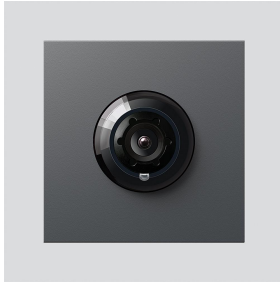

Bus-Kamera 180 für
Siedle Vario
BCM 658-02 DG
200049362-01

Produktbeschreibung

Bus-Kamera 180 für Siedle Vario mit automatischer Tag-/Nachtumschaltung (True Day/Night) und integrierter Infrarotbeleuchtung. Erfassungswinkel horizontal/vertikal: ca. 175°/120°

Bus-Kamera 180 für
Siedle Vario
BCM 658-02 DG

210009591

Seite 2

Artikel-Bezeichnung	Artikelbeschreibung	Farbe/Material	KG	Artikel-Nr.
ACM 671/673/678-..., BCM 65x-..., CM 61x-... DG	Blendrahmen	Dunkelgrau-Glimmer	E	200048701-00
BCM 65x-..., BCMx 650-... Vario 611	Klemmblock Dichtrahmen Module	Schwarz Grau	E E	200029921-00 210007484-00

Bus-Kamera 180 für
Siedle Vario
BCM 658-02 DG

210009591

Seite 3

Zeichnungen / Montage

Bus-Kamera 180 für
Siedle Vario
BCM 658-02 DG

210009591

Seite 4

Weitere Dokumente