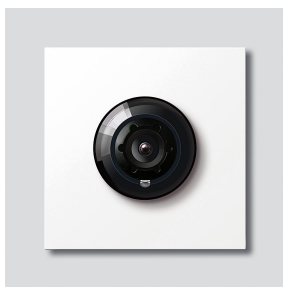

Access-Kamera 180 für
Siedle Vario
ACM 678-02 W
200049356-01

Produktbeschreibung

Access-Kamera 180 für Siedle Vario mit automatischer Tag-/Nachtumschaltung (True Day/Night) und integrierter Infrarotbeleuchtung. Erfassungswinkel horizontal/vertikal: ca. 175°/120°

Vollbild oder 9 Bildausschnitte wählbar
Elektronische Bildentzerrung im Vollbild
Erweiterter Erfassungswinkel im Randbereich bei gewählten Bildausschnitt
Gegenlichtkompensation (BLC)
Farbsystem: PAL
Bildaufnehmer: CMOS-Sensor 1/2,7" 1920 x 1080 Pixel
Auflösung: 600 TV-Linien
Objektiv: 1,55 mm
Dauerbetrieb: geeignet
2-stufige Heizung: integriert

Technische Daten

Schutzart:	IP 54, IK 10
Umgebungstemperatur:	-20 °C bis +55 °C
Aufbauhöhe (mm):	15
Abmessungen (mm) B x H x T:	99 x 99 x 41

Artikelinformationen

Artikel-Bezeichnung	Artikelbeschreibung	Farbe/Material	KG Artikel-Nr.
ACM 678-02 W	Access-Kamera 180 für Siedle Vario	Weiß	F 200049356-01

Zubehör

Artikel-Bezeichnung	Artikelbeschreibung	Farbe/Material	KG	Artikel-Nr.
Vario 611 W	Lackstift	Weiß	0	210007116-00

Ersatzteile

Access-Kamera 180 für
Siedle Vario
ACM 678-02 W

210009589

Seite 2

Artikel-Bezeichnung	Artikelbeschreibung	Farbe/Material	KG	Artikel-Nr.
ACM 671/673/678-..., BCM 65x-..., CM 61x-...	Glashaube	Glasklar	E	200048697-00
ACM 671/673/678-..., BCM 65x-..., CM 61x-... W	Blendrahmen	Weiß	E	200048698-00
ACM 67x-...	Klemmblock	Schwarz	E	200029836-00
BCM 65x-..., BCMx 650-...	Klemmblock	Schwarz	E	200029921-00
Vario 611	Dichtrahmen Module	Grau	E	210007484-00