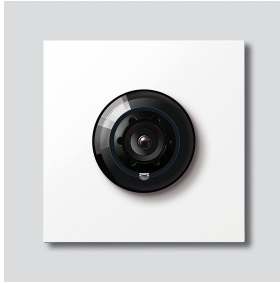

Access-Kamera 180 für
Siedle Vario
ACM 678-02 W
200049356-01

Produktbeschreibung

Access-Kamera 180 für Siedle Vario mit automatischer Tag-/Nachtumschaltung (True Day/Night) und integrierter Infrarotbeleuchtung. Erfassungswinkel horizontal/vertikal: ca. 175°/120°

Vollbild oder 9 Bildausschnitte wählbar
Elektronische Bildentzerrung im Vollbild
Erweiterter Erfassungswinkel im Randbereich bei gewählten Bildausschnitt
Gegenlichtkompensation (BLC)
Farbsystem: PAL
Bildaufnehmer: CMOS-Sensor 1/2,7" 1920 x 1080 Pixel
Auflösung: 600 TV-Linien
Objektiv: 1,55 mm
Dauerbetrieb: geeignet
2-stufige Heizung: integriert

Technische Daten

Schutzart:	IP 54, IK 10
Umgebungstemperatur:	-20 °C bis +55 °C
Aufbauhöhe (mm):	15
Abmessungen (mm) B x H x T:	99 x 99 x 41

Artikelinformationen

Artikel-Bezeichnung	Artikelbeschreibung	Farbe/Material	KG Artikel-Nr.
ACM 678-02 W	Access-Kamera 180 für Siedle Vario	Weiß	F 200049356-01

Zubehör

Artikel-Bezeichnung	Artikelbeschreibung	Farbe/Material	KG	Artikel-Nr.
Vario 611 W	Lackstift	Weiß	0	210007116-00

Ersatzteile

Access-Kamera 180 für
Siedle Vario
ACM 678-02 W

210009589

Seite 2

Artikel-Bezeichnung	Artikelbeschreibung	Farbe/Material	KG	Artikel-Nr.
ACM 671/673/678-..., BCM 65x-..., CM 61x-...	Glashaube	Glasklar	E	200048697-00
ACM 671/673/678-..., BCM 65x-..., CM 61x-... W	Blendrahmen	Weiß	E	200048698-00
ACM 67x-...	Klemmblock	Schwarz	E	200029836-00
BCM 65x-..., BCMx 650-...	Klemmblock	Schwarz	E	200029921-00
Vario 611	Dichtrahmen Module	Grau	E	210007484-00