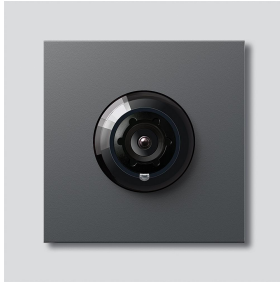

Access-Kamera 180 für
Siedle Vario
ACM 678-02 DG
200049324-01

Produktbeschreibung

Access-Kamera 180 für Siedle Vario mit automatischer Tag-/Nachtumschaltung (True Day/Night) und integrierter Infrarotbeleuchtung. Erfassungswinkel horizontal/vertikal: ca. 175°/120°

Technische Daten

Schutzart:	IP 54, IK 10
Umgebungstemperatur:	-20 °C bis +55 °C
Aufbauhöhe (mm):	15
Abmessungen (mm) B x H x T:	99 x 99 x 41

Artikelinformationen

Artikel-Bezeichnung	Artikelbeschreibung	Farbe/Material	KG	Artikel-Nr.
ACM 678-02 DG	Access-Kamera 180 für Siedle Vario	Dunkelgrau-Glimmer	F	200049324-01

Zubehör

Artikel-Bezeichnung	Artikelbeschreibung	Farbe/Material	KG	Artikel-Nr.
Vario 611 DG	Lackstift	Dunkelgrau-Glimmer	0	210007123-00

Ersatzteile

Access-Kamera 180 für
Siedle Vario
ACM 678-02 DG

210009587

Seite 2

Artikel-Bezeichnung	Artikelbeschreibung	Farbe/Material	KG	Artikel-Nr.
ACM 671/673/678-..., BCM 65x-..., CM 61x-...	Glashaube	Glasklar	E	200048697-00
ACM 671/673/678-..., BCM 65x-..., CM 61x-... DG	Blendrahmen	Dunkelgrau-Glimmer	E	200048701-00
ACM 67x-...	Klemmblock	Schwarz	E	200029836-00
BCM 65x-..., BCMx 650-...	Klemmblock	Schwarz	E	200029921-00
Vario 611	Dichtrahmen Module	Grau	E	210007484-00