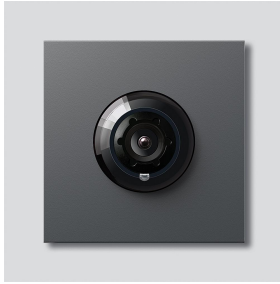

Access-Kamera 180 für
Siedle Vario
ACM 678-02 DG
200049324-01

Produktbeschreibung

Access-Kamera 180 für Siedle Vario mit automatischer Tag-/Nachtumschaltung (True Day/Night) und integrierter Infrarotbeleuchtung. Erfassungswinkel horizontal/vertikal: ca. 175°/120°

Vollbild oder 9 Bildausschnitte wählbar
Elektronische Bildentzerrung im Vollbild
Erweiterter Erfassungswinkel im Randbereich bei gewählten Bildausschnitt
Gegenlichtkompensation (BLC)
Farbsystem: PAL
Bildaufnehmer: CMOS-Sensor 1/2,7" 1920 x 1080 Pixel
Auflösung: 600 TV-Linien
Objektiv: 1,55 mm
Dauerbetrieb: geeignet
2-stufige Heizung: integriert

Technische Daten

Schutzart:	IP 54, IK 10
Umgebungstemperatur:	-20 °C bis +55 °C
Aufbauhöhe (mm):	15
Abmessungen (mm) B x H x T:	99 x 99 x 41

Artikelinformationen

Artikel-Bezeichnung	Artikelbeschreibung	Farbe/Material	KG	Artikel-Nr.
ACM 678-02 DG	Access-Kamera 180 für Siedle Vario	Dunkelgrau-Glimmer	F	200049324-01

Zubehör

Artikel-Bezeichnung	Artikelbeschreibung	Farbe/Material	KG	Artikel-Nr.
Vario 611 DG	Lackstift	Dunkelgrau-Glimmer	0	210007123-00

Ersatzteile

Access-Kamera 180 für
Siedle Vario
ACM 678-02 DG

210009587