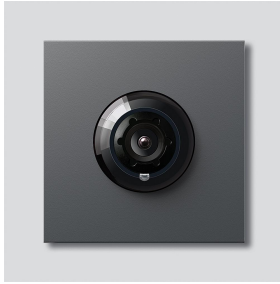

Access-Kamera 180 für
Siedle Vario
ACM 678-02 DG
200049324-01

Produktbeschreibung

Access-Kamera 180 für Siedle Vario mit automatischer Tag-/Nachtumschaltung (True Day/Night) und integrierter Infrarotbeleuchtung. Erfassungswinkel horizontal/vertikal: ca. 175°/120°

Zubehör

Artikel-Bezeichnung	Artikelbeschreibung	Farbe/Material	KG	Artikel-Nr.
Vario 611 DG	Lackstift	Dunkelgrau-Glimmer	0	210007123-00

Ersatzteile

Access-Kamera 180 für
Siedle Vario
ACM 678-02 DG

210009587

Seite 2

Artikel-Bezeichnung	Artikelbeschreibung	Farbe/Material	KG	Artikel-Nr.
ACM 671/673/678-..., BCM 65x-..., CM 61x-...	Glashaube	Glasklar	E	200048697-00
ACM 671/673/678-..., BCM 65x-..., CM 61x-... DG	Blendrahmen	Dunkelgrau-Glimmer	E	200048701-00
ACM 67x-...	Klemmblock	Schwarz	E	200029836-00
BCM 65x-..., BCMx 650-...	Klemmblock	Schwarz	E	200029921-00
Vario 611	Dichtrahmen Module	Grau	E	210007484-00

Access-Kamera 180 für
Siedle Vario
ACM 678-02 DG

210009587

Seite 3

Zeichnungen / Montage

Access-Kamera 180 für
Siedle Vario
ACM 678-02 DG

210009587

Seite 4

Weitere Dokumente