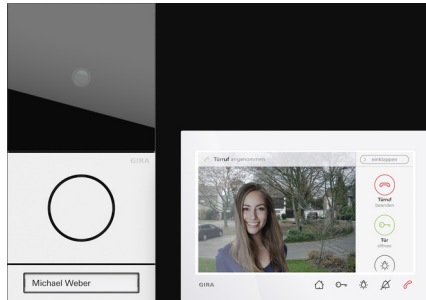

System 106 Einfamilienhaus-Paket Wohnungsstation Video AP 7

Verkehrsweiß (lackiert)

Verkehrsweiß (lackiert)

Artikelnummer 2431902

EAN 4010337096337

Merkmale:

Hinweise:

Lieferumfang:

Lieferumfang:

- 1 x Steuergerät Video, 1288 00.
- 1 x System 106 Kameramodul, Glas schwarz, 5561 000.
- 1 x System 106 Türstationsmodul, 5565 ...
- 1 x Freischaltcode zur Anforderung einer beschrifteten Ruftaste 5549 ...
- 1 x System 106 Aufputz-Gehäuse 2fach, 5502 ...
- 1 x Wohnungsstation Video AP 7, 1209 ...

Zubehör:

Artikelklassifizierung gemäß ETIM 7.0

ETIM Klasse
EC000400

Türsprech-Set

ETIM Merkmale:	
Mit Video	Ja
Anzahl der Innenstationen	1
Anzahl der Außenstationen	1
Installationstechnik	Bus-System
Montageart Innenstation	Aufputz
Farbe der Innenstation	weiß
Montageart Außenstation	Aufputz
Werkstoff der Außenstation	Kunststoff
Farbe der Außenstation	weiß
Bildsystem	PAL
Verbindung mit Smartphone möglich	Ja
Interkommunikation	Ja
Freisprechen	Ja
Mit Tag-/Nachtfunktion	Ja
Funktion PTZ (Schwenken/Neigen/Zoomen)	Nein
Mit Memory-Funktion	Nein
Bildschirmdiagonale in Zoll	7
Manuell einstellbare Kamera	Nein
Mit Infoschild	Ja