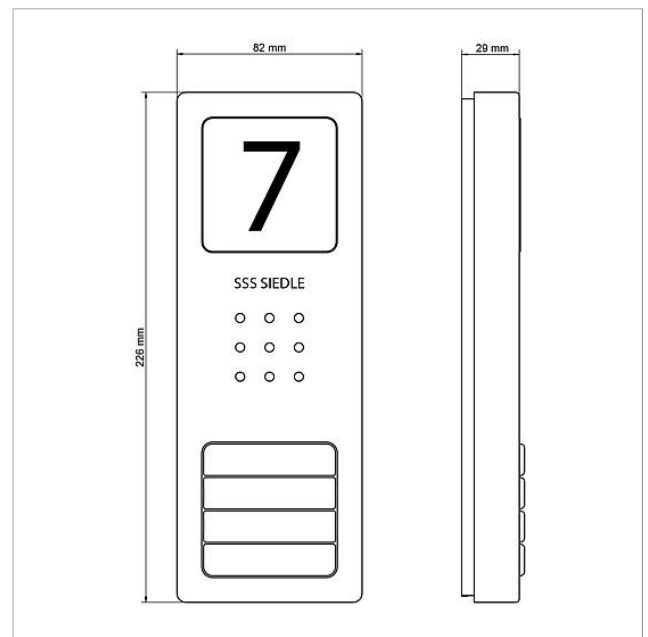

Audio-Set Siedle Basic
SET CAB 850-4 E/W

210008745

Seite 3

Zeichnungen / Montage

Audio-Set Siedle Basic
SET CAB 850-4 E/W

210008745

Seite 4

Weitere Dokumente