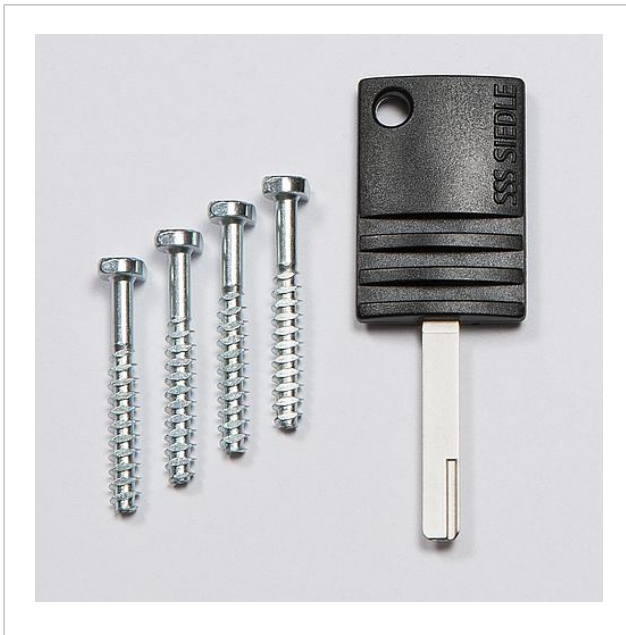

Montageset
Befestigung
Unterputzgehäuse
MR 611-...

210005104-00

Produktbeschreibung

4 Schnellbefestigungsschrauben zur Befestigung des Montagerahmen im Unterputzgehäuse. Inklusive Vario 611 Schlüssel zur Entriegelung der Module.

Artikelinformationen

Artikel-Bezeichnung	Artikelbeschreibung	Farbe/Material	KG Artikel-Nr.
MR 611-...	Montageset Befestigung Unterputzgehäuse	Sonstiges	E 210005104-00

Montageset
Befestigung
Unterputzgehäuse
MR 611-...

210005104

Seite 2

Zeichnungen / Montage

Montageset
Befestigung
Unterputzgehäuse
MR 611-...

210005104

Seite 3

Weitere Dokumente

Vario-Schlüssel