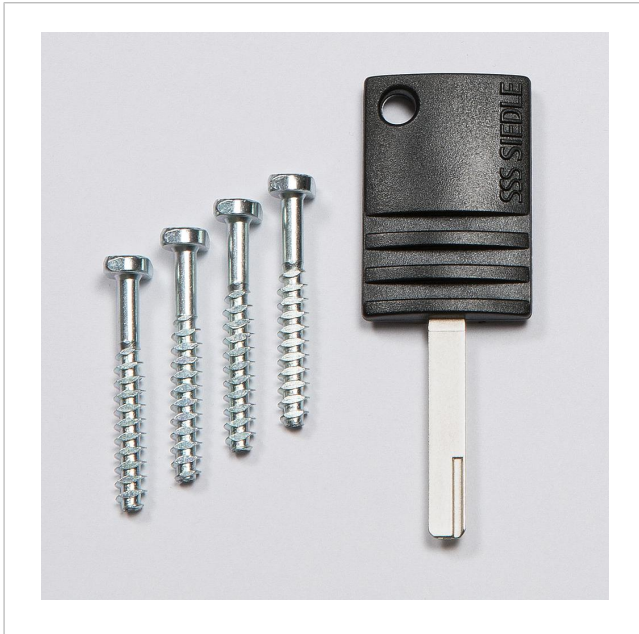

Montageset
Befestigung
Unterputzgehäuse
MR 611-...

210005104-00

Produktbeschreibung

4 Schnellbefestigungsschrauben zur Befestigung des Montagerahmen im Unterputzgehäuse. Inklusive Vario 611 Schlüssel zur Entriegelung der Module.

Artikelinformationen

Artikel-Bezeichnung	Artikelbeschreibung	Farbe/Material	KG Artikel-Nr.
MR 611-...	Montageset Befestigung Unterputzgehäuse	Sonstiges	E 210005104-00

Montageset
Befestigung
Unterputzgehäuse
MR 611-...

210005104

Seite 2

Zeichnungen / Montage

Montageset
Befestigung
Unterputzgehäuse
MR 611-...

210005104

Seite 3

Weitere Dokumente

Vario-Schlüssel