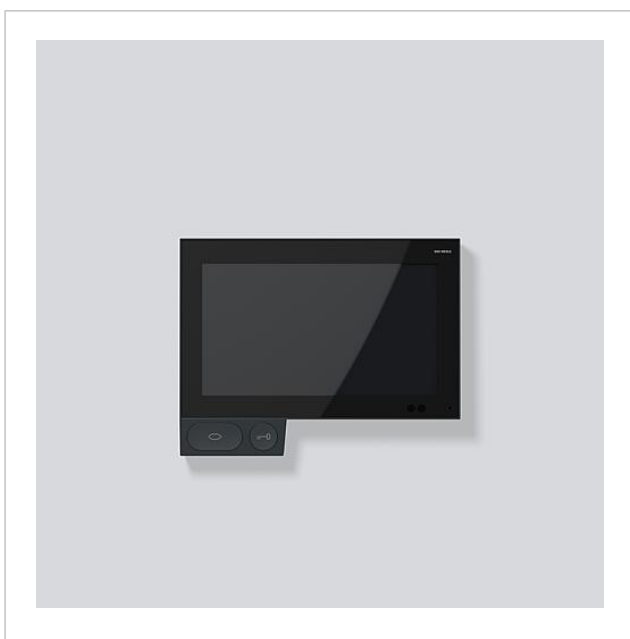

Zeichnungen / Montage