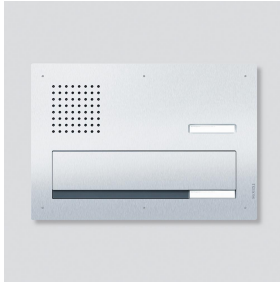

Funktionseinheit  
Durchwurfbriefkasten  
Audio Siedle Classic  
F CL BD3A 01 B-0

210007720-00

## Artikelinformationen

Artikel-Bezeichnung	Artikelbeschreibung	Farbe/Material	KG	Artikel-Nr.
F CL BD3A 01 B-0	Funktionseinheit Durchwurfbriefkasten Audio Siedle Classic	Edelstahl gebürstet	D	210007720-00

## Zubehör

Artikel-Bezeichnung	Artikelbeschreibung	Farbe/Material	KG	Artikel-Nr.
GU CL BD3A 01 B-0	Durchwurfbriefkasten für Mauereinbau Siedle Classic	Stahlblech verzinkt	D	210007743-00
ZDS/CL	Zubehör-Diebstahlschutz	Schwarz	D	200034998-00
ZNSM/CL-02	Zubehör Namensschild Metall Classic	Sonstiges	D	200043063-00

Funktionseinheit  
Durchwurfbriefkasten  
Audio Siedle Classic  
F CL BD3A 01 B-0

210007720

Seite 2