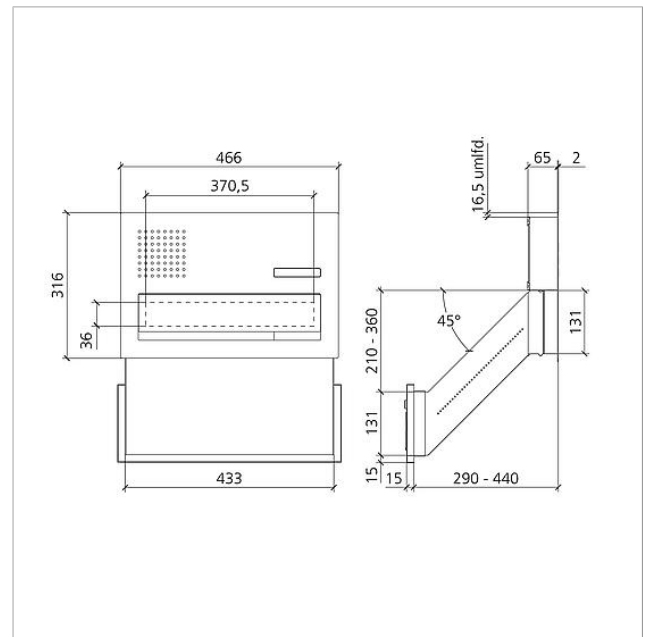

Zeichnungen / Montage