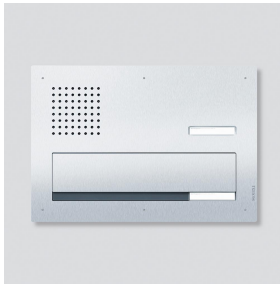

Funktionseinheit
Durchwurfbriefkasten
Audio Siedle Classic
F CL BD3A 01 B-0

210007720

Seite 3

Weitere Dokumente

Siedle Classic	Produktinformation	1,7 MB	herunterladen
F CL.... Siedle Classic	Konformitätserklärung	8,1 MB	herunterladen
REACH und RoHs Konformität	Zusatzinformation	43,6 kB	herunterladen