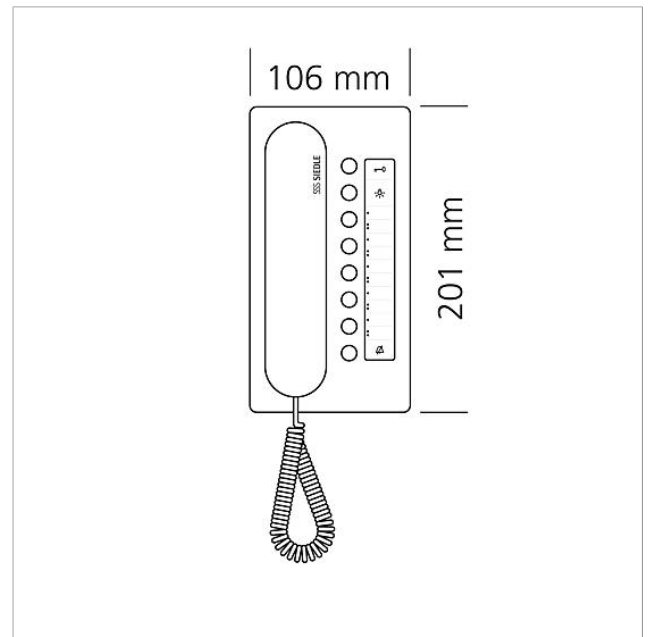

Zeichnungen / Montage