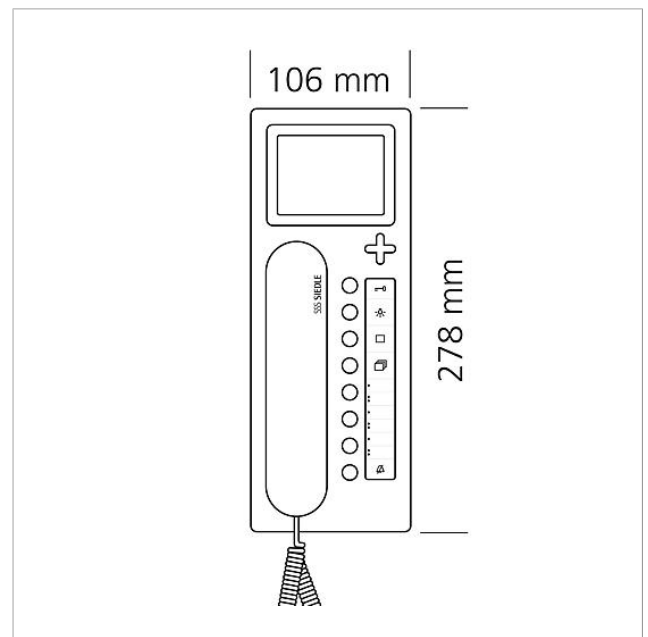

Access Haustelefon
Video
AHTV 870-0 SH/S

200041945

Seite 3

Zeichnungen / Montage