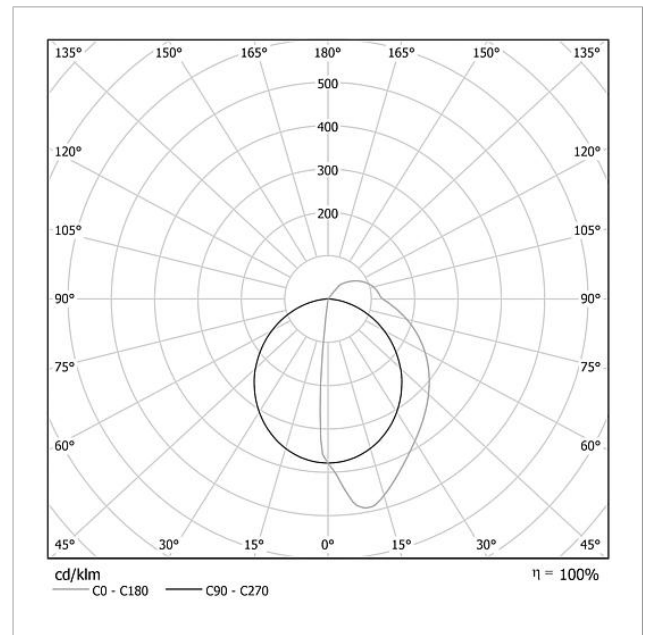

LED-Flächenleuchte
LEDF 600-4/4-0 SM

200037487-00

Produktbeschreibung

LED-Flächenleuchte zur Beleuchtung von Infoschildern oder der Türstation mit energiesparenden LEDs.

Technische Daten

Betriebsspannung:	20–30 V DC
Betriebsstrom:	max. 335 mA
Farbtemperatur:	6000 K
Lichtstärke:	486 cd/klm
Lichtstrom:	194 lm
Schutzart:	IP 54
Umgebungstemperatur:	–20 °C bis +55 °C
Abmessungen (mm) B x H x T:	399 x 399 x 50

Ersatzteile

Artikel-Bezeichnung	Artikelbeschreibung	Farbe/Material	KG	Artikel-Nr.
LEDM/LEDF 600-...	Klemmblock	Schwarz	E	200029930-00

LED-Flächenleuchte
LEDF 600-4/4-0 SM

200037487

Seite 2

Zeichnungen / Montage