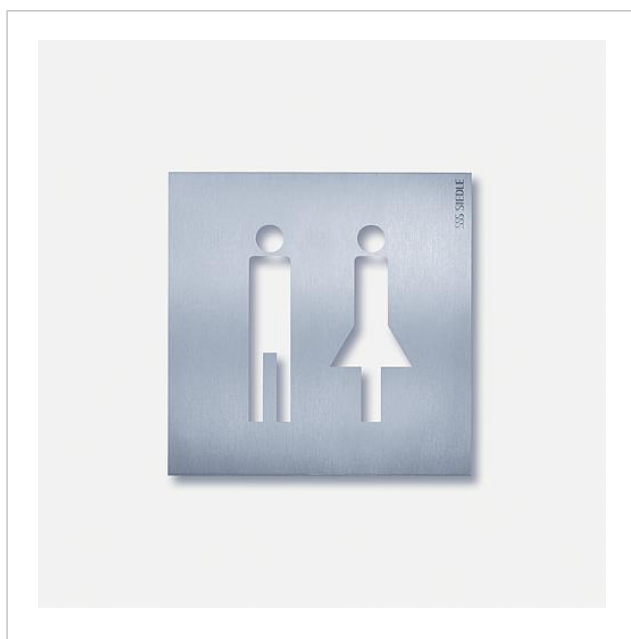

Zeichnungen / Montage