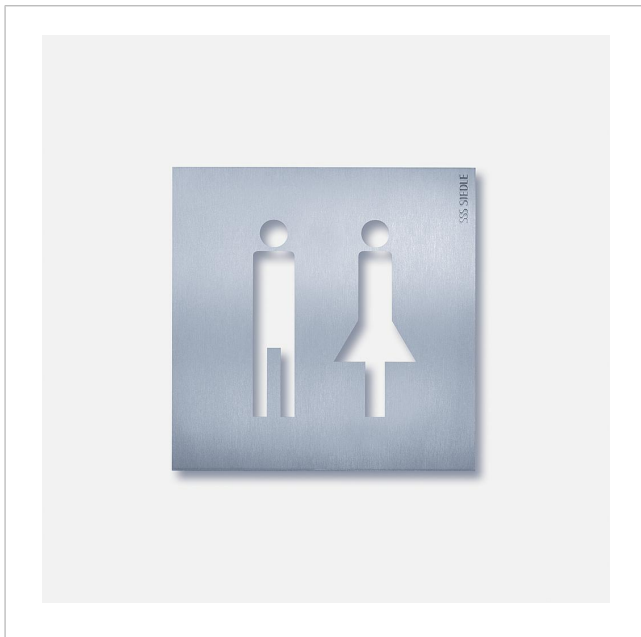

Orientierungsschild  
Toilette  
OSP 0012  
200032692-00

---

## Produktbeschreibung

Orientierungsschild mit Piktogramm „Toilette“ aus gebürstetem Edelstahl.

---

## Artikelinformationen

Artikel-Bezeichnung	Artikelbeschreibung	Farbe/Material	KG Artikel-Nr.
OSP 0012	Orientierungsschild Toilette	Edelstahl gebürstet	D 200032692-00

Orientierungsschild

Toilette

OSP 0012