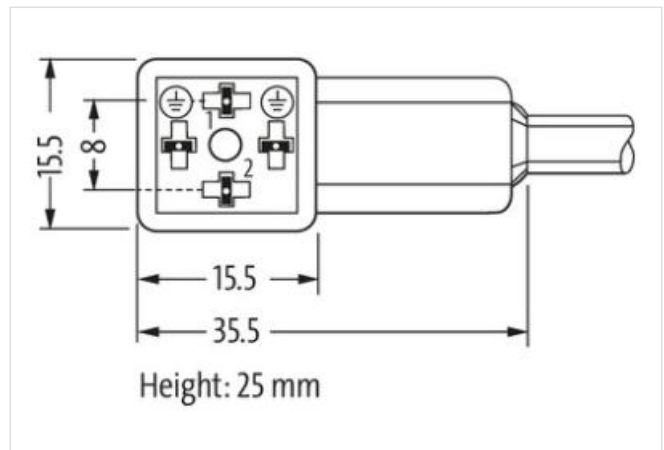

MSUD Ventilst. C-8mm freies Ltg.-ende

PVC 3x0.75 sw 10m

MSUD

Bauform C (8 mm)

24 V AC $\pm 20\%$ / DC $\pm 25\%$

LED und Schutzbeschaltung

Abweichende Leitungslängen auf Anfrage lieferbar.

Das Material der Gehäuse ist aus Kunststoff und hat eine gute Chemikalien- und Ölbeständigkeit.

Beim Einsatz aggressiver Medien ist die Materialbeständigkeit applikationsbezogen zu überprüfen. Nähere Details auf Anfrage.

[Link zum Produkt](#)

Abbildungen

Abbildung stellvertretend

Bauform

Bauform

80021