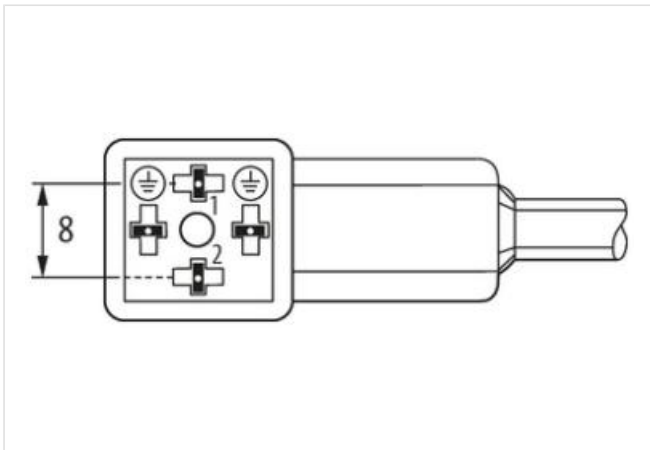

MSUD Ventilst. C-8mm freies Ltg.-ende

PVC 3x0.75 sw 10m

MSUD

Bauform C (8 mm)

24 V AC $\pm 20\%$ / DC $\pm 25\%$

LED und Schutzbeschaltung

Abweichende Leitungslängen auf Anfrage lieferbar.

Das Material der Gehäuse ist aus Kunststoff und hat eine gute Chemikalien- und Ölbeständigkeit.

Beim Einsatz aggressiver Medien ist die Materialbeständigkeit applikationsbezogen zu überprüfen. Nähere Details auf Anfrage.

[Link zum Produkt](#)

Abbildungen

Abbildung stellvertretend

Bauform

Bauform

80021