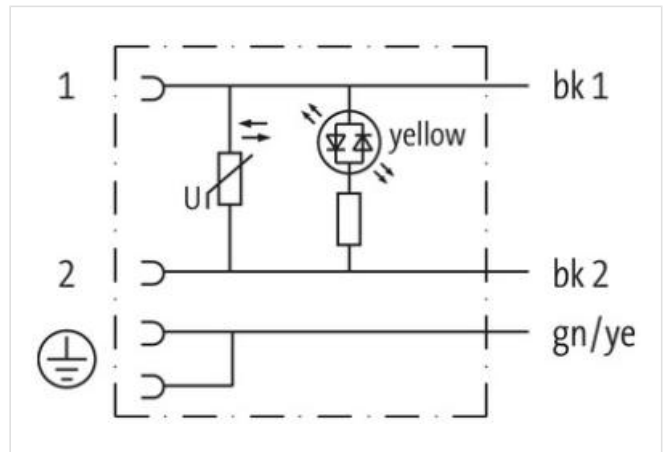

MSUD Ventilst. A-18mm freies Ltg.-ende

PVC 3x0.75 gr 1,5m

MSUD

Bauform A (18 mm)

230 V AC/DC $\pm 10\%$

LED und Schutzbeschaltung

Abweichende Leitungslängen auf Anfrage lieferbar.

Das Material der Gehäuse ist aus Kunststoff und hat eine gute Chemikalien- und Ölbeständigkeit.

Beim Einsatz aggressiver Medien ist die Materialbeständigkeit applikationsbezogen zu überprüfen. Nähere Details auf Anfrage.

[Link zum Produkt](#)

Abbildungen

Abbildung stellvertretend

Bauform

Bauform

18061