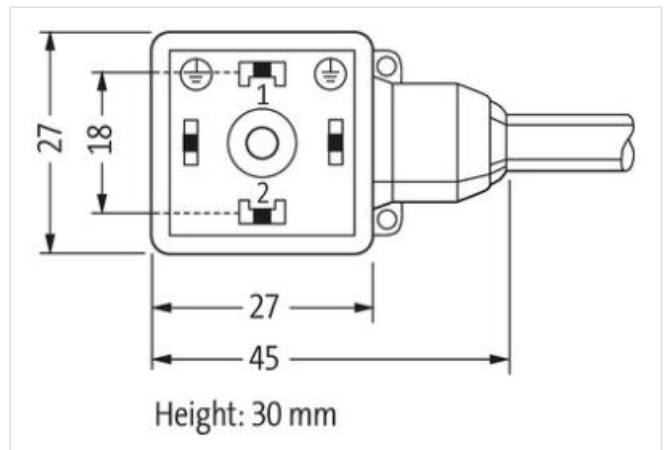

MSUD Ventilst. A-18mm freies Ltg.-ende

PVC 3x0.75 gr 1,5m

MSUD

Bauform A (18 mm)

230 V AC/DC $\pm 10\%$

LED und Schutzbeschaltung

Abweichende Leitungslängen auf Anfrage lieferbar.

Das Material der Gehäuse ist aus Kunststoff und hat eine gute Chemikalien- und Ölbeständigkeit.

Beim Einsatz aggressiver Medien ist die Materialbeständigkeit applikationsbezogen zu überprüfen. Nähere Details auf Anfrage.

[Link zum Produkt](#)

Abbildungen

Abbildung stellvertretend

Bauform

Bauform

18061