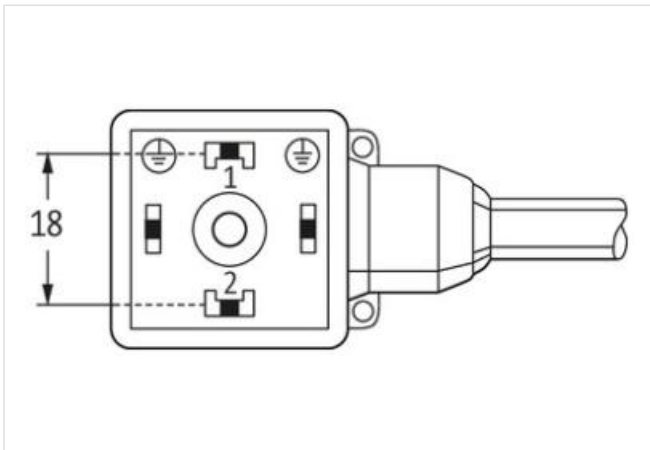

MSUD Ventilst. A-18mm freies Ltg.-ende

PVC 3x0.75 gr 1,5m

MSUD

Bauform A (18 mm)

230 V AC/DC $\pm 10\%$

LED und Schutzbeschaltung

Abweichende Leitungslängen auf Anfrage lieferbar.

Das Material der Gehäuse ist aus Kunststoff und hat eine gute Chemikalien- und Ölbeständigkeit.

Beim Einsatz aggressiver Medien ist die Materialbeständigkeit applikationsbezogen zu überprüfen. Nähere Details auf Anfrage.

[Link zum Produkt](#)

Abbildungen

Abbildung stellvertretend

Bauform

Bauform

18061