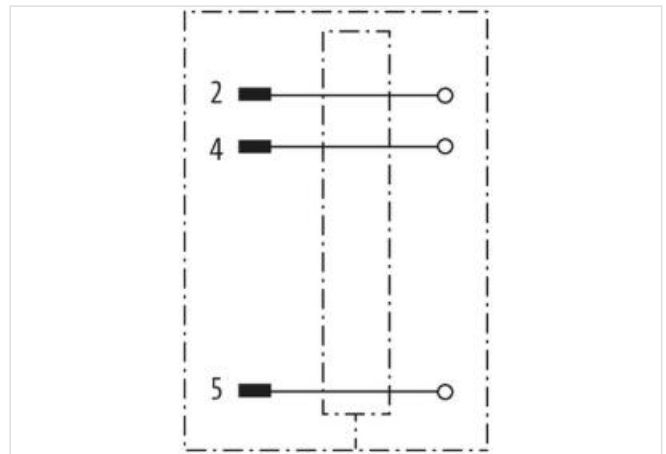

M12 St. 0° B-kod. Schneidklemmanschluss3-pol., 0,25 - 0,34mm², 7 - 8,8mm, geschirmt

Stecker gerade
 M12, 3-polig
 B-kodiert
 geschirmt
 Schneidklemmen
 Klemmbereich (Kabel-Ø): 7...8.8 mm

Link zum Produkt**Abbildungen**

Abbildung stellvertretend

**Bauform**

Bauform 14201

Technische Daten

Betriebsspannung	max. 32 V AC/DC
Betriebsstrom je Kontakt	max. 4 A
Anschlussquerschnitt	0.25...0.34 mm ² (AWG 22...24)
Klemmbereich (Kabel-Ø)	7.0...8.8 mm
Schutzart	IP67 in gestecktem und verschraubtem Zustand (EN 60529)
Adernaußen-Ø	2.0...2.6 mm