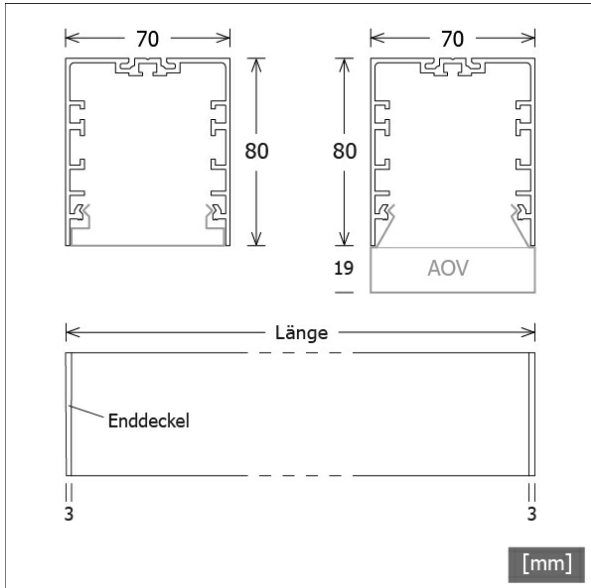

## Abmessungen / Gewichte

Länge	1136 mm
Breite	70 mm
Höhe	80 mm
Nettogewicht	3.66 kg
Bruttogewicht	4.09 kg