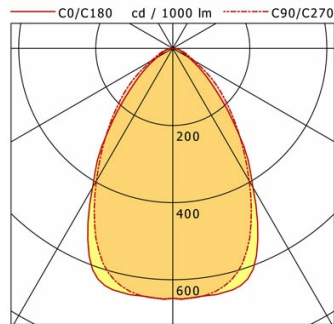

Abmessungen / Gewichte

Länge	1416 mm
Breite	70 mm
Höhe	80 mm
Nettogewicht	4.36 kg
Bruttogewicht	4.89 kg

ML-A 070.10830.3 19P/DALI

ML-A 070.10830.3 19P/DALI

Monoline 070 | Surface-Mounted (1xLED 15W 830/3000K 2270lm)

	C0	C90	C180	C270
0°	649	649	649	649
15°	643	614	643	614
30°	416	397	416	397
45°	166	196	166	196
60°	49	64	49	64
75°	19	24	19	24
90°	0	0	0	0

cd / 1000 lm

Offset [m]	Cone width [m]		Illuminance [lx]
3.0	4.26	4.14	163.6
6.0	8.52	8.28	40.9
9.0	12.78	12.41	18.2
12.0	17.03	16.55	10.2
15.0	21.29	20.69	6.5