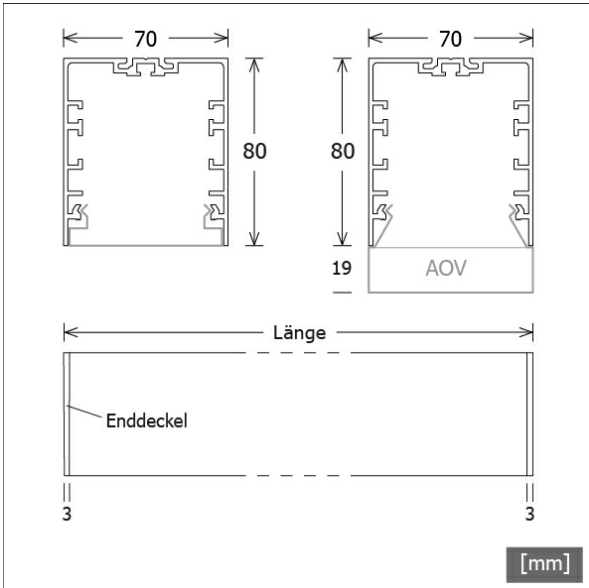

Hinweise

ACHTUNG: Die thermische Längenausdehnung des Aluminiumprofils beträgt bei $dT = 10$ Kelvin 0.3 mm pro Meter. IP40 gilt nur in Verbindung mit montiertem Acrylglasprofil.

Farbe	Artikelnummer	EAN
silber eloxiert	670218	4043544818867
schwarz	670219	4043544818874
weiß	670220	4043544818881

Abmessungen / Gewichte

Länge	1416 mm
Breite	70 mm
Höhe	80 mm
Nettogewicht	4.36 kg
Bruttogewicht	4.89 kg

ML-A 070.10830.3 19P/DALI

ML-A 070.10830.3 19P/DALI

Monoline 070 | Surface-Mounted (1xLED 15W 830/3000K 2270lm)

	C0	C90	C180	C270
0°	649	649	649	649
15°	643	614	643	614
30°	416	397	416	397
45°	166	196	166	196
60°	49	64	49	64
75°	19	24	19	24
90°	0	0	0	0

cd / 1000 lm

Offset [m]	Cone width [m]		Illuminance [lx]
3.0	4.26	4.14	163.6
6.0	8.52	8.28	40.9
9.0	12.78	12.41	18.2
12.0	17.03	16.55	10.2
15.0	21.29	20.69	6.5