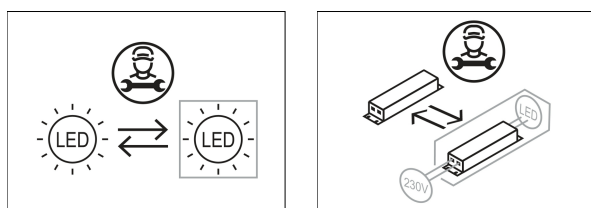

## Beschreibung

- Linearleuchte für Decken- oder Wandmontage
- symmetrische Lichtverteilung und Ausleuchtung
- hohe Wartungsfreundlichkeit
- keine UV- und Wärmestrahlung
- Gehäuse aus Aluminium
- Enddeckel aus Zinkdruckguss
- Acrylglasdiffusor opal bündig mit Profolführung und werkzeugloser Einrasttechnik
- direkter Decken- oder Wandanbau über Schraubmontage
- 5-polige Anschlussklemme
- Betriebsgerät (LED-Konverter DALI, dimmbar) integriert