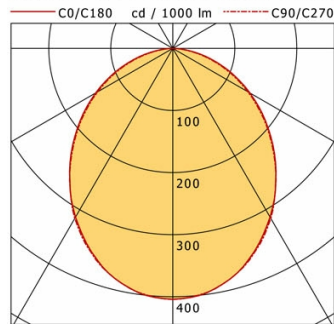

ML-A 070.10830.2 AOB/DALI

ML-A 070.10830.2 AOB/DALI

Monoline 070 | Surface-Mounted (1xLED 17W 830/3000K 2520lm)

	C0	C90	C180	C270
0°	404	404	404	404
15°	380	380	380	380
30°	314	316	314	316
45°	230	228	230	228
60°	144	140	144	140
75°	61	57	61	57
90°	1	1	1	1

cd / 1000 lm

Offset [m]	Cone width [m]		Illuminance [lx]
3.0	7.11 | 7.01		113.2
6.0	14.22 | 14.02		28.3
9.0	21.33 | 21.02		12.6
12.0	28.43 | 28.03		7.1
15.0	35.54 | 35.04		4.5

η	LED
Efficiency	148 lm/W
Direct/Indirect	↓ 100% / ↑ 0%
System Power	17 W
UGR	X=4H, Y=8H
Reflection factors	70/50/20
UGR C0/C180	24.5
UGR C90/C270	24.2
CIE Flux Codes	51 81 96 100 100
Ra/CRI	>80

LTS

Zubehör