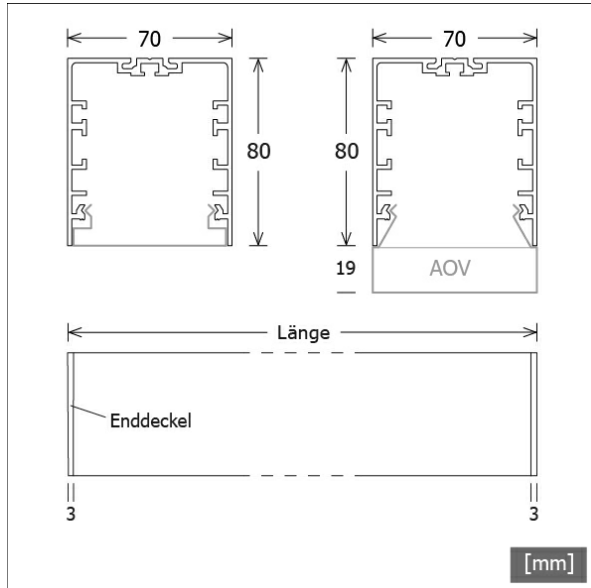

## Beschreibung

- Linearleuchte für Decken- oder Wandmontage
- symmetrische Lichtverteilung und Ausleuchtung
- hohe Wartungsfreundlichkeit
- keine UV- und Wärmestrahlung
- Gehäuse aus Aluminium
- Enddeckel aus Zinkdruckguss
- Acrylglasdiffusor opal bündig mit Profolführung und werkzeugloser Einrasttechnik
- direkter Decken- oder Wandanbau über Schraubmontage
- 5-polige Anschlussklemme
- Betriebsgerät (LED-Konverter DALI, dimmbar) integriert

## Hinweise

ACHTUNG: Die thermische Längenausdehnung des Aluminiumprofils beträgt bei  $dT = 10$  Kelvin 0.3 mm pro Meter. IP40 gilt nur in Verbindung mit montiertem Acrylglasprofil.

## Abmessungen / Gewichte

Länge	1136 mm
Breite	70 mm
Höhe	80 mm
Nettogewicht	3.66 kg
Bruttogewicht	4.09 kg