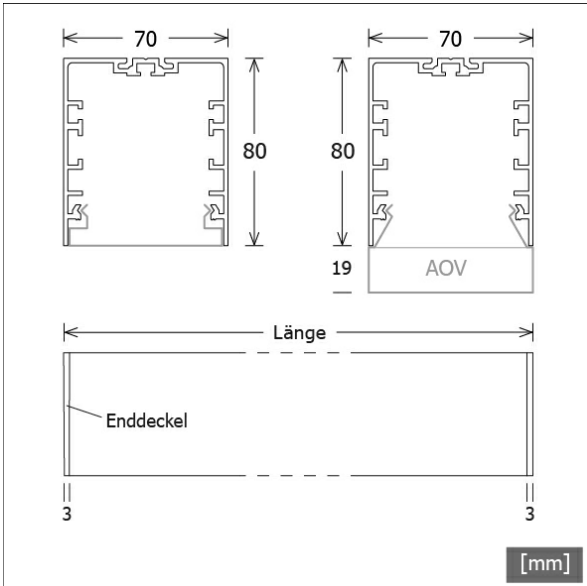

## Abmessungen / Gewichte

Länge	1136 mm
Breite	70 mm
Höhe	80 mm
Nettogewicht	3.66 kg
Bruttogewicht	4.09 kg