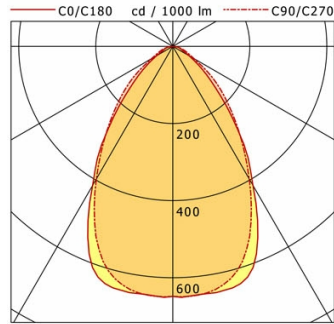

ML-A 070.10830.2 19P/DALI

ML-A 070.10830.2 19P/DALI

Monoline 070 | Surface-Mounted (1xLED 12W 830/3000K 1810lm)

	C0	C90	C180	C270
0°	649	649	649	649
15°	643	614	643	614
30°	416	397	416	397
45°	166	196	166	196
60°	49	64	49	64
75°	19	24	19	24
90°	0	0	0	0
cd / 1000 lm				

Offset [m]	Cone width [m]		Illuminance [lx]
3.0	4.26 | 4.14		130.4
6.0	8.52 | 8.28		32.6
9.0	12.78 | 12.41		14.5
12.0	17.03 | 16.55		8.2
15.0	21.29 | 20.69		5.2

Legend: C0-C180 Plane (yellow), C90-C270 Plane (orange)

η	LED
Efficiency	151 lm/W
Direct/Indirect	↓ 100% / ↑ 0%
System Power	12 W
UGR	X=4H, Y=8H
Reflection factors	70/50/20
UGR C0/C180	17.7
UGR C90/C270	18.5
CIE Flux Codes	72 93 98 100 100
Ra/CRI	>80

LTS

Zubehör