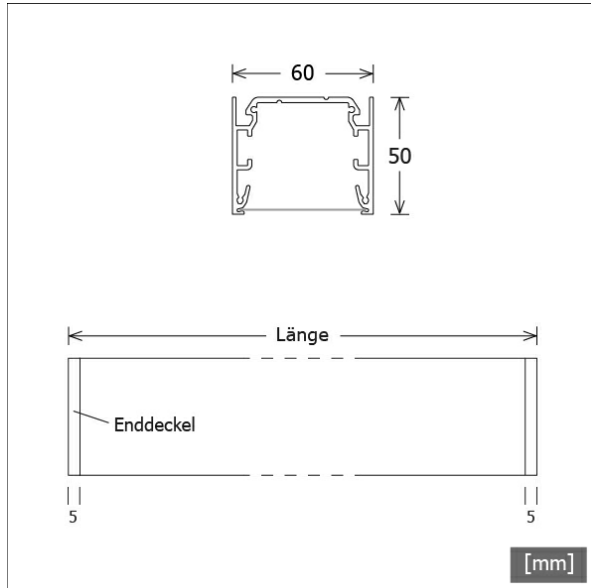

ML-A 060.10840.3 OPD/DALI

Farbe	Artikelnummer	EAN
silber eloxiert	670431	4043544820990
schwarz	670432	4043544821003
weiß	670433	4043544821010

Beschreibung

- filigrane Linearleuchte für Anbaumontage
- symmetrische Lichtverteilung und gleichmäßig flächige Ausleuchtung
- hohe Wartungsfreundlichkeit
- keine UV- und Wärmestrahlung
- Gehäuse aus Aluminium
- Enddeckel aus Polycarbonat
- Lichtlenkungsfolie "opal diffus" mit Streuadditiv aus Polycarbonat
- einfache Montage über mitgelieferte Anbauklammern (2 Stück)
- 5-polige Anschlussklemme
- Betriebsgerät (LED-Konverter DALI, dimmbar) integriert

Hinweise

ACHTUNG: Die thermische Längenausdehnung des Aluminiumprofils beträgt bei $dT = 10$ Kelvin 0.3 mm pro Meter.

Standardoptionen

Sonderoptionen

Lichttechnik / Normen

Leuchtmittel	LED linear / CRI 80 / 4000 K
Lebensdauer	L90 B50 50.000 h L80 B50 100.000 h L80 B20 50.000 h
Systemleistung	20.7 W
Leuchten-Lichtstrom	3330 lm
Systemeffizienz	160.86 lm/W
Moduleffizienz	205.00 lm/W
UGR Klasse	≤25
Versorgungsspannung	220 - 240 V / 50 - 60 Hz
Schutzklasse	I
Schutzart	IP20

Abmessungen / Gewichte

Länge	1420 mm
Breite	60 mm
Höhe	50 mm
Nettogewicht	3.25 kg
Bruttogewicht	3.75 kg

ML-A 060.10840.3 OPD/DALI

ML-A 060.10840.3 OPD/DALI

Monoline 060 | Surface-Mounted (1xLED 21W 840/4000K 3330lm)

	C0	C90	C180	C270
0°	448	448	448	448
15°	414	422	414	422
30°	323	351	323	351
45°	214	253	214	253
60°	119	148	119	148
75°	42	58	42	58
90°	0	0	0	0

cd / 1000 lm

Offset [m]	Cone width [m]		Illuminance [lx]
3.0	5.72	6.90	165.8
6.0	11.45	13.79	41.4
9.0	17.17	20.69	18.4
12.0	22.89	27.58	10.4
15.0	28.62	34.48	6.6