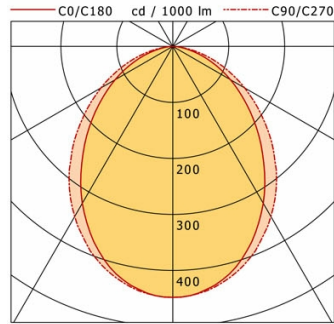

Hinweise

ACHTUNG: Die thermische Längenausdehnung des Aluminiumprofils beträgt bei $dT = 10$ Kelvin 0.3 mm pro Meter.

Standardoptionen

Sonderoptionen

Lichttechnik / Normen

Leuchtmittel	LED linear / CRI 80 / 4000 K
Lebensdauer	L90 B50 50.000 h L80 B50 100.000 h L80 B20 50.000 h
Systemleistung	20.7 W
Leuchten-Lichtstrom	3330 lm
Systemeffizienz	160.86 lm/W
Moduleffizienz	205.00 lm/W
UGR Klasse	≤25
Versorgungsspannung	220 - 240 V / 50 - 60 Hz
Schutzklasse	I
Schutzart	IP20

Abmessungen / Gewichte

Länge	1420 mm
Breite	60 mm
Höhe	50 mm
Nettogewicht	3.25 kg
Bruttogewicht	3.75 kg

ML-A 060.10840.3 OPD/DALI

ML-A 060.10840.3 OPD/DALI

Monoline 060 | Surface-Mounted (1xLED 21W 840/4000K 3330lm)

	C0	C90	C180	C270
0°	448	448	448	448
15°	414	422	414	422
30°	323	351	323	351
45°	214	253	214	253
60°	119	148	119	148
75°	42	58	42	58
90°	0	0	0	0

cd / 1000 lm

Offset [m]	Cone width [m]		Illuminance [lx]
3.0	5.72	6.90	165.8
6.0	11.45	13.79	41.4
9.0	17.17	20.69	18.4
12.0	22.89	27.58	10.4
15.0	28.62	34.48	6.6