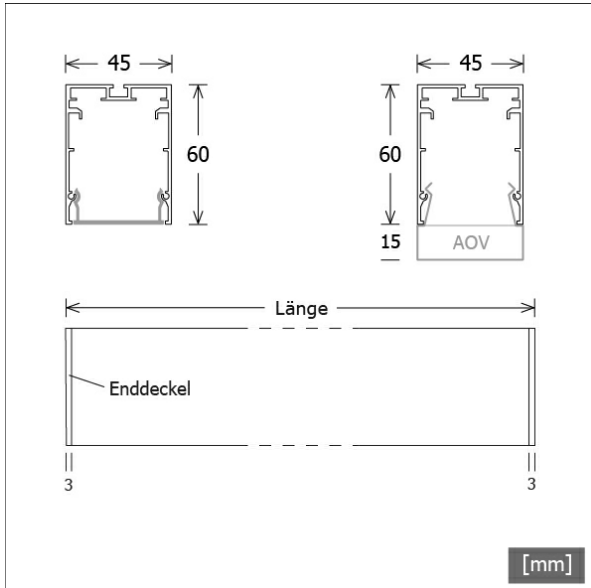

## Abmessungen / Gewichte

Länge	1136 mm
Breite	45 mm
Höhe	60 mm
Nettogewicht	1.77 kg
Bruttogewicht	1.89 kg