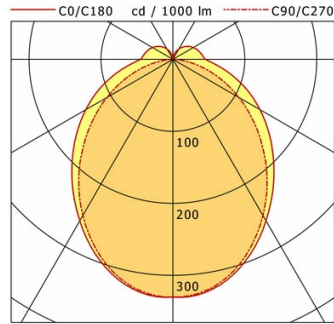

ML-A 045.10830.3 AOV/DALI

ML-A 045.10830.3 AOV/DALI

Monoline 045 | Surface-Mounted (1xLED 21W 830/3000K 2720lm)

	C0	C90	C180	C270
0°	330	330	330	330
30°	259	251	259	251
60°	140	106	140	106
90°	45	1	45	1
120°	33	0	33	0
150°	16	1	16	1
180°	1	1	1	1

cd / 1000 lm

Offset [m]	Cone width [m]		Illuminance [lx]
3.0	8.04	6.56	99.8
6.0	16.09	13.11	24.9
9.0	24.13	19.67	11.1
12.0	32.18	26.23	6.2
15.0	40.22	32.78	4.0

η	LED
Efficiency	130 lm/W
Direct/Indirect	↓ 89% / ↑ 11%
System Power	21 W
UGR	X=4H, Y=8H
Reflection factors	70/50/20
UGR C0/C180	23.6
UGR C90/C270	22.1
CIE Flux Codes	47 76 92 89 100
Ra/CRI	>80

LTS

Zubehör