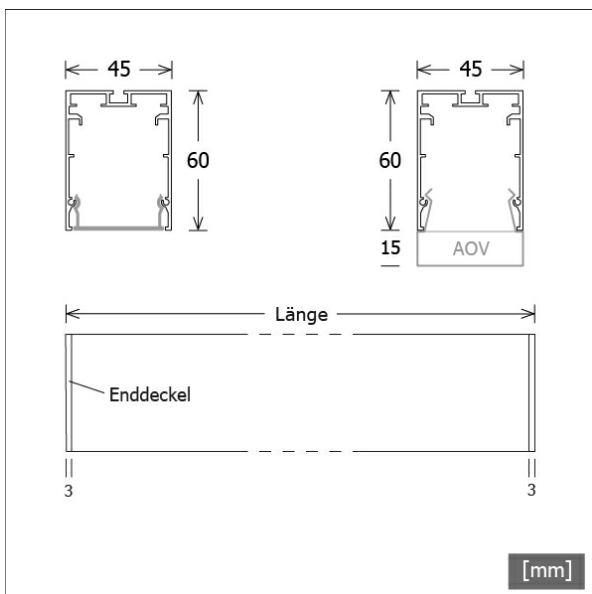

## Abmessungen / Gewichte

Länge	1416 mm
Breite	45 mm
Höhe	75 mm
Nettogewicht	2,24 kg
Bruttogewicht	2,39 kg