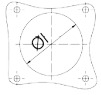

4MB503

Ampere Poles	16 3	16 5	32 3	32 4	32 5
a	75,0	75,0	75,0	75,0	75,0
b	75,0	75,0	75,0	75,0	75,0
c	60,0	60,0	60,0	60,0	60,0
d	60,0	60,0	60,0	60,0	60,0
Øe	5,5	5,5	5,5	5,5	5,5
f	7,0	7,0	7,0	7,0	7,0
h	36,0	37,0	46,0	46,0	46,0
i	58,0	59,0	69,0	69,0	69,0
Øl	45,0	55,0	55,0	55,0	65,0
m	4,5	12,0	12,0	12,0	18,5
x	80,0	93,0	97,0	97,0	107,0
y	75,0	86,5	94,0	94,0	101,5
z	94,0	94,0	115,0	115,0	114,0