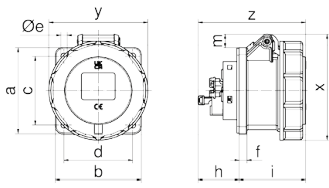

# Anbausteckdose gerade - Flansch 75x75, Befestigung 60x60

| Artikelbeschreibung      |   |
|--------------------------|---|
| BALS-Art.-Nr             | 13086                                   |
| EAN                      | 4024941130868                           |
| Produktgruppe            | Anbausteckdose TE gerade                |
| Stromstärke              | 16A                                     |
| Polzahl                  | 3p                                      |
| Anordnung der Phasen     | 2P+PE                                   |
| Lage des Schutzkontaktes | 12h                                     |
| Spannung                 | > 50V~ Versorgung nach einem Trenntrafo |

| Artikelbeschreibung            |   |
|--------------------------------|---|
| Frequenz                       | 50/60Hz   |
| Schutzart                      | IP67  |
| Kennfarbe                      | grau  |
| Gerätefarbe                    | Gehäuse grau RAL 7035, Bajonettring grau RAL 7035, Klappeckel grau RAL 7035                   |
| Anschlusstechnik               | mit Schraubklemme   |
| Maximaler Leiterquerschnitt    | 4,0 qmm   |
| Kabeleinführung                | sonstige  |
| Geräte-Höhe                    | 81mm  |
| Geräte-Breite                  | 75mm  |
| Geräte-Tiefe                   | 83mm  |
| Flanschmaß vertikal in mm      | 75mm  |
| Flanschmaß horizontal in mm    | 75mm  |
| Bohrlochabstand vertikal in mm | 60mm  |
| Bohrlochabstand horizontal in  | 60mm  |
| Gehäusematerial                | Polyamid  |
| Kontakte                       | Die Kontakte sind Messing vernickelt, Der Kontaktträger ist aus hochwärmebeständigem Material |